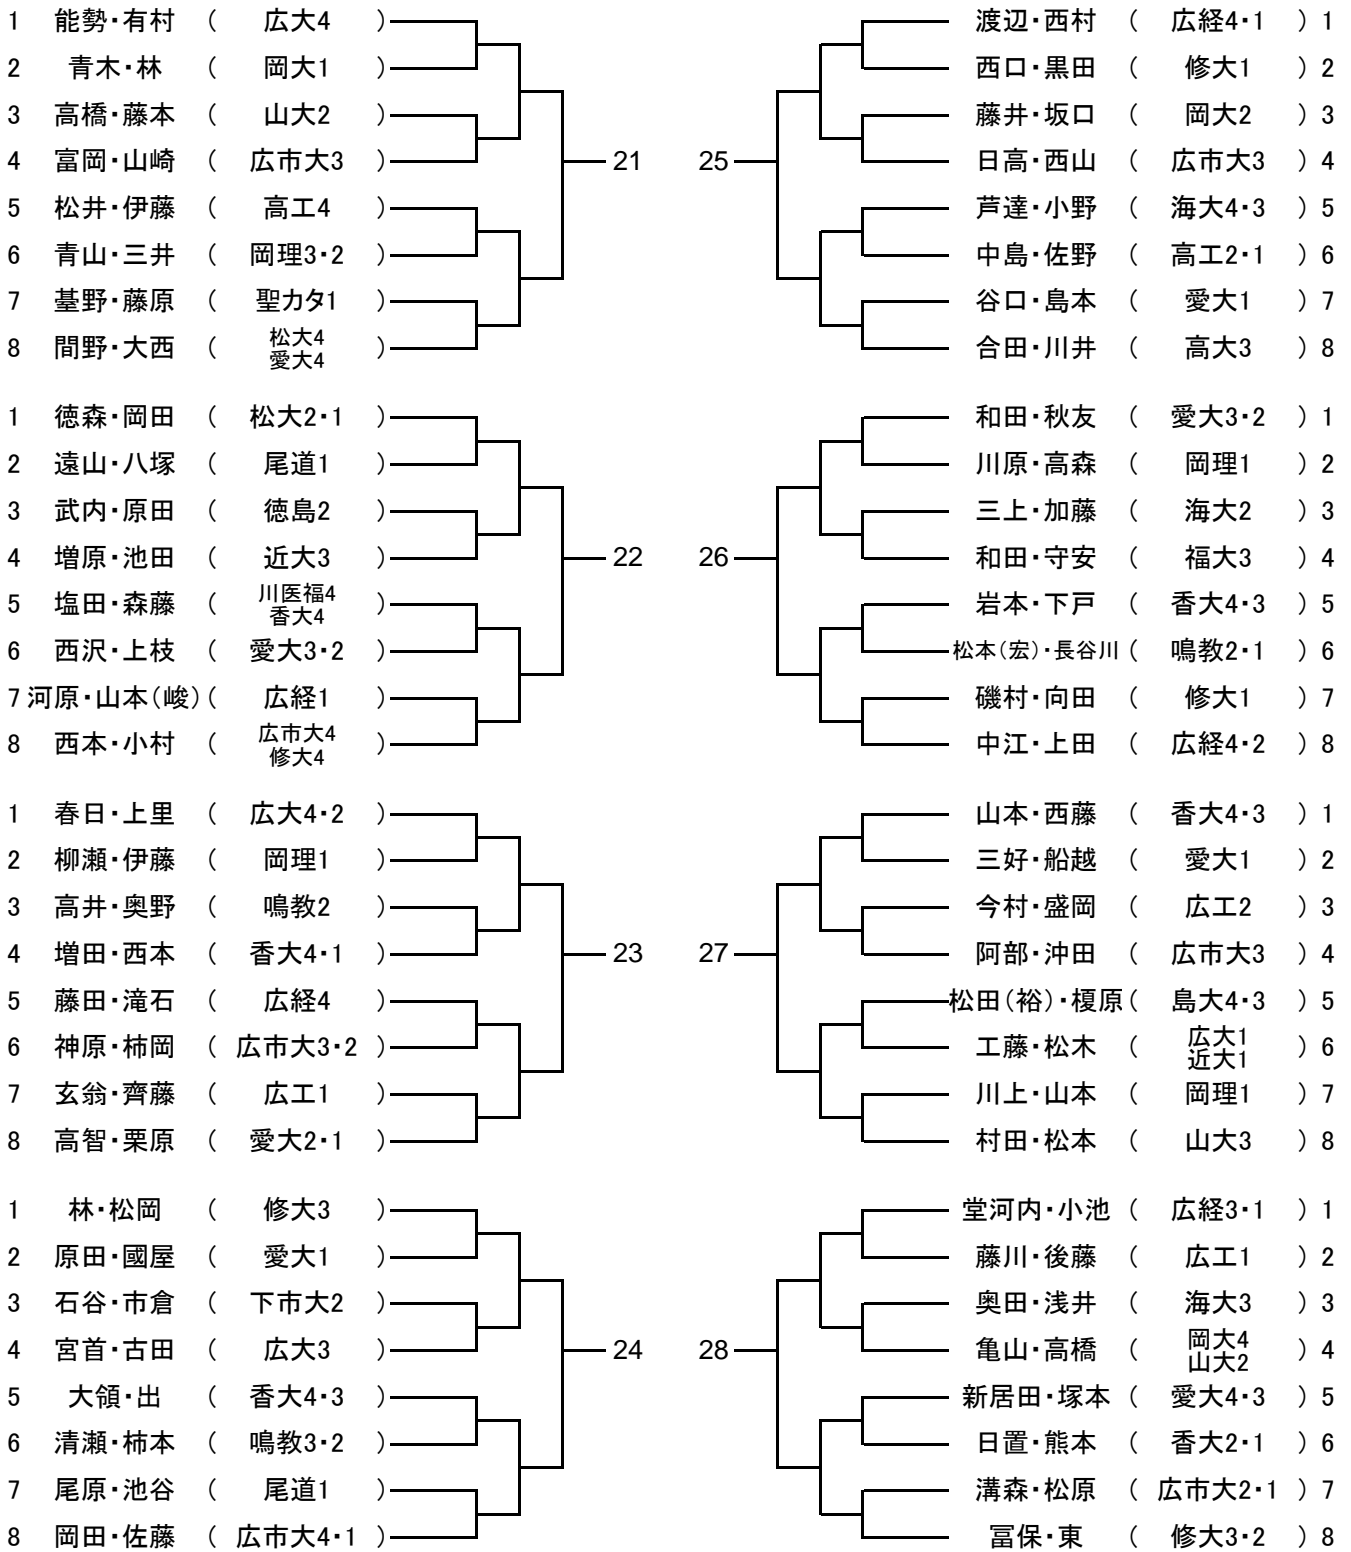

男子ダブルス Aゾーン

男子ダブルス Bゾーン

男子ダブルス Cゾーン