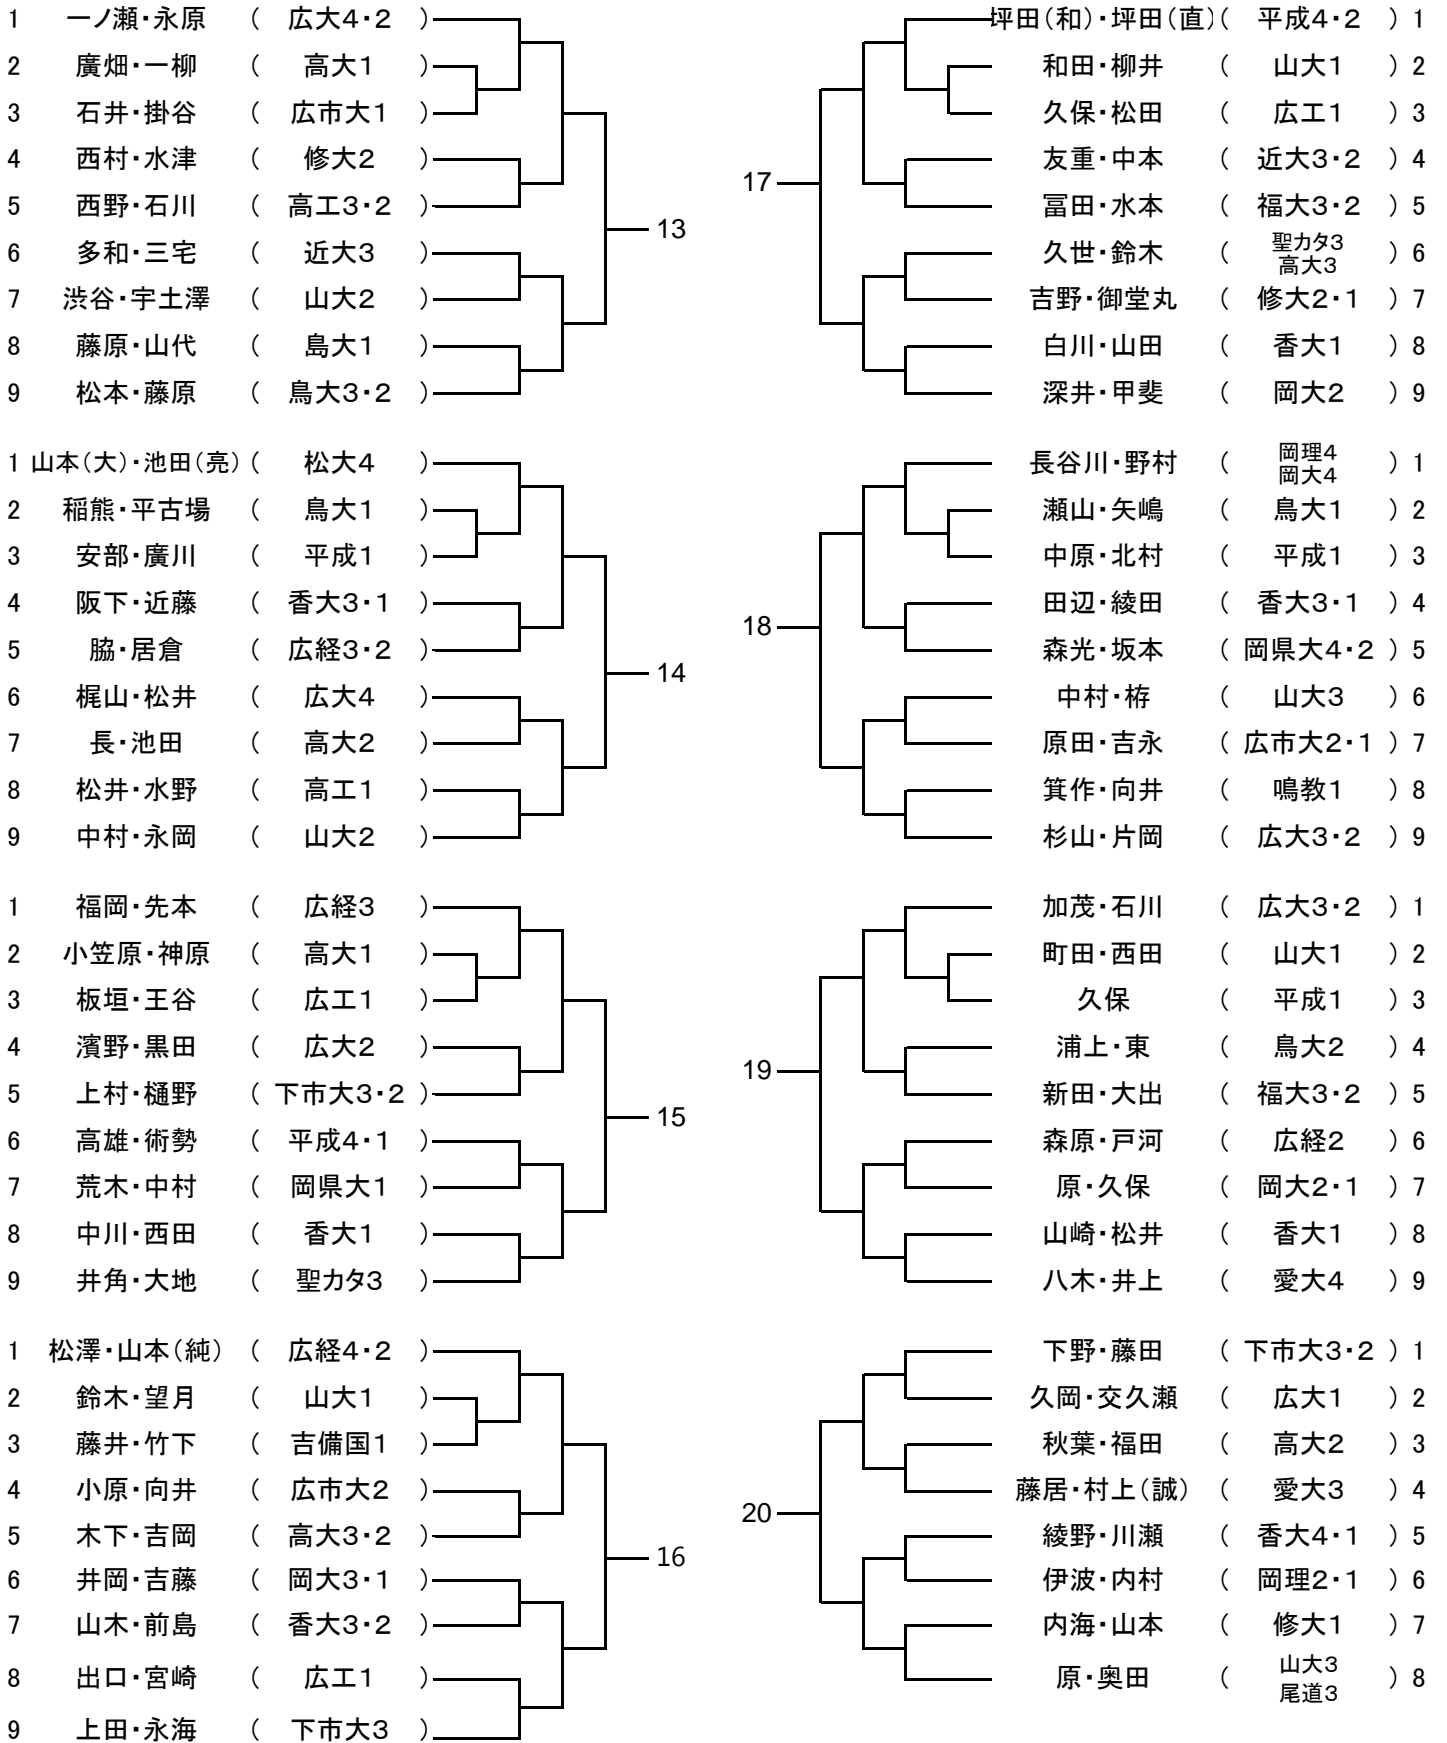

男子ダブルス Aゾーン

男子ダブルス Bゾーン

男子ダブルス Cゾーン