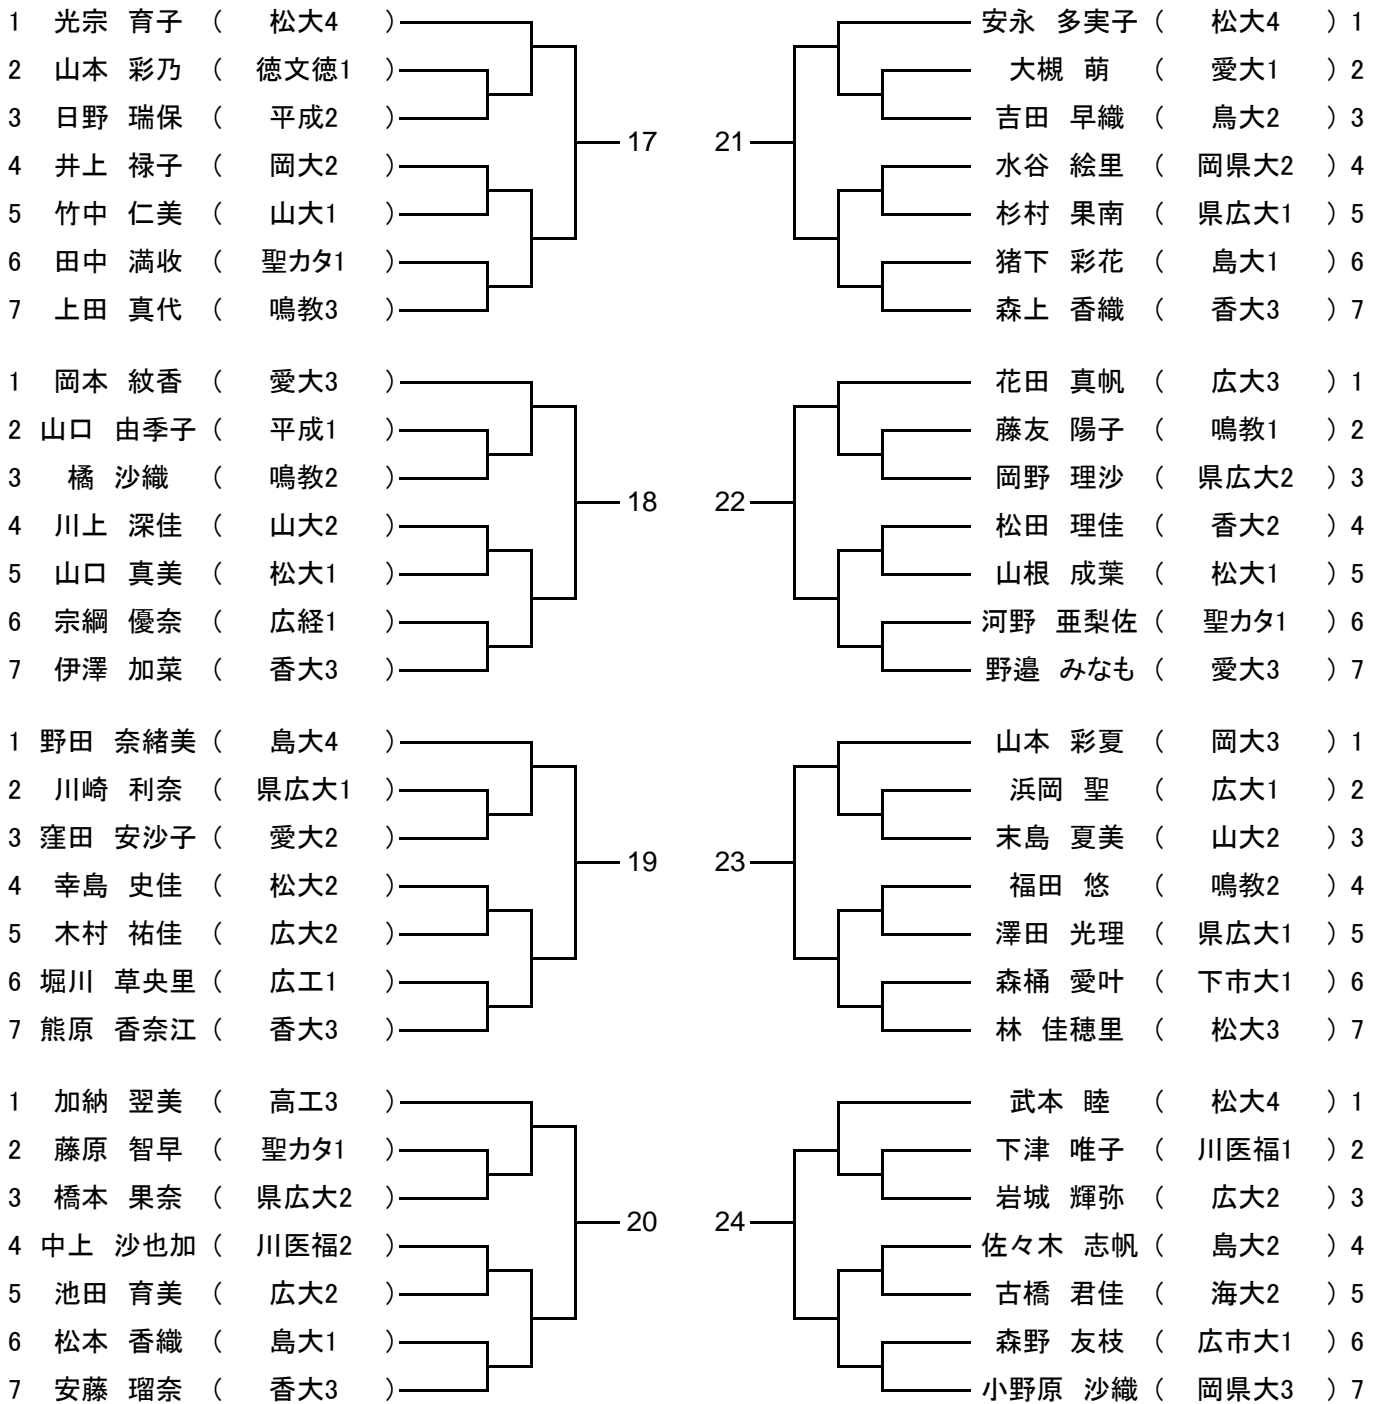

女子シングルス Aゾーン

女子シングルス Bゾーン