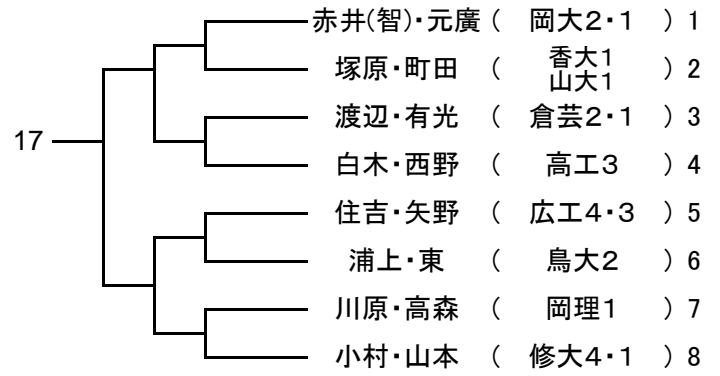

男子ダブルス Aゾーン

男子ダブルス Bゾーン

男子ダブルス Cゾーン