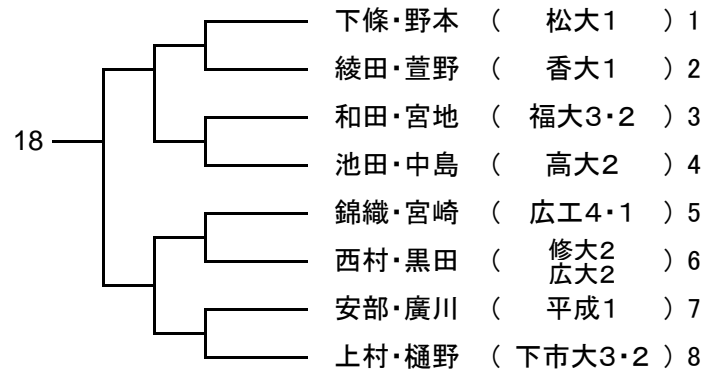

男子ダブルス Aゾーン

男子ダブルス Bゾーン

男子ダブルス Cゾーン