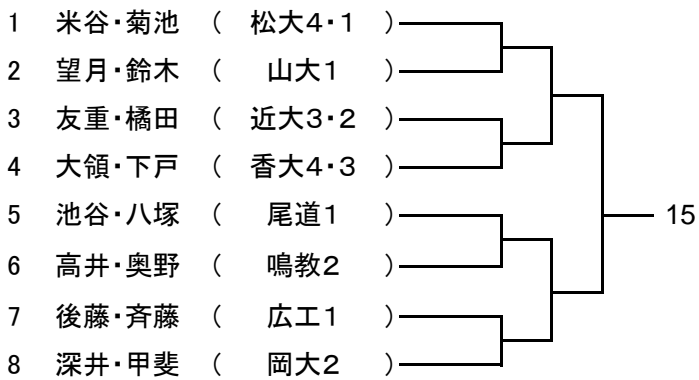

男子ダブルス Aゾーン

男子ダブルス Bゾーン

男子ダブルス Cゾーン