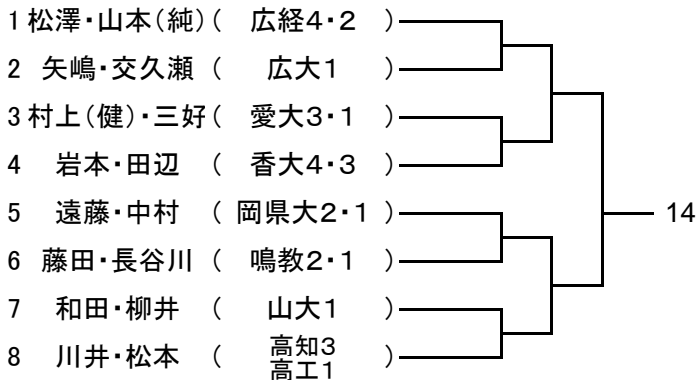

男子ダブルス Aゾーン

男子ダブルス Bゾーン

男子ダブルス Cゾーン