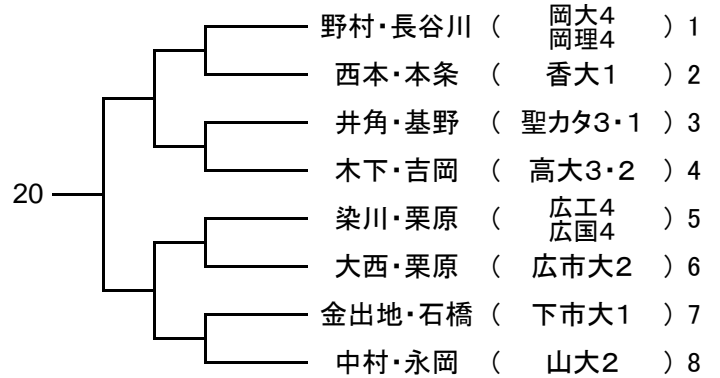

男子ダブルス Aゾーン

男子ダブルス Bゾーン

男子ダブルス Cゾーン