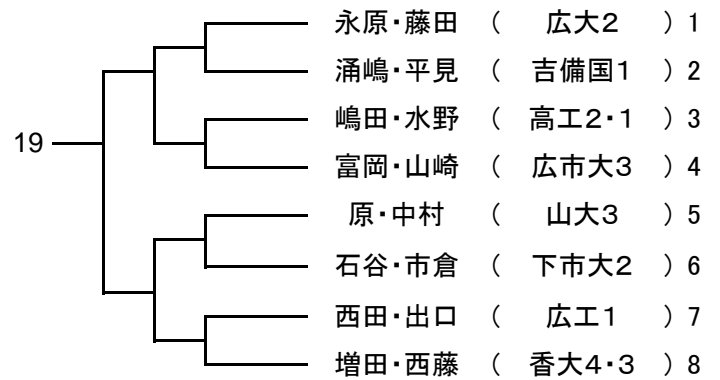

男子ダブルス Aゾーン

男子ダブルス Bゾーン

男子ダブルス Cゾーン