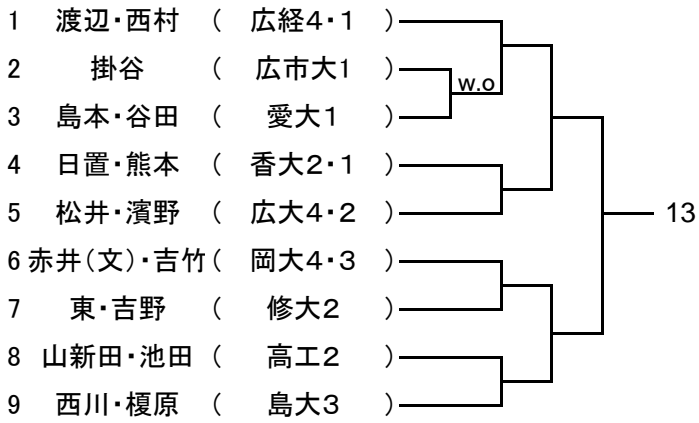

男子ダブルス Aゾーン

男子ダブルス Bゾーン

男子ダブルス Cゾーン