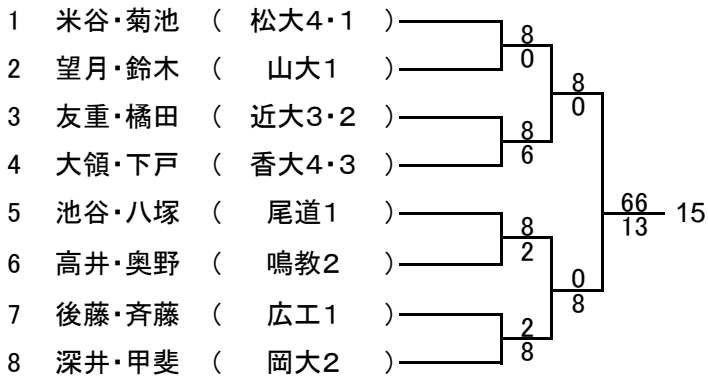

男子ダブルス Aゾーン

男子ダブルス Bゾーン

男子ダブルス Cゾーン