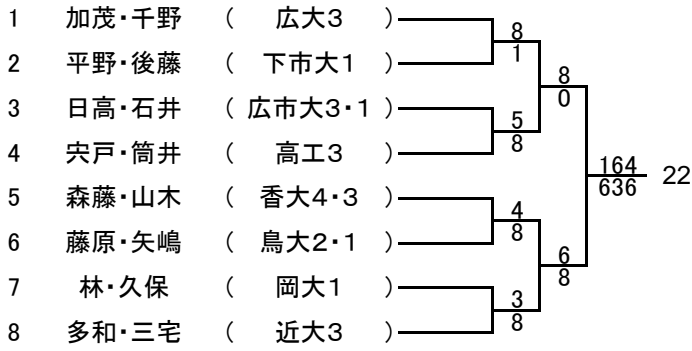

男子ダブルス Aゾーン

男子ダブルス Bゾーン

男子ダブルス Cゾーン