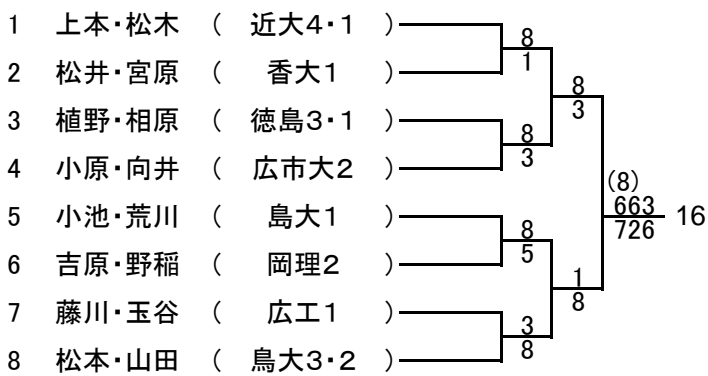

男子ダブルス Aゾーン

男子ダブルス Bゾーン

男子ダブルス Cゾーン