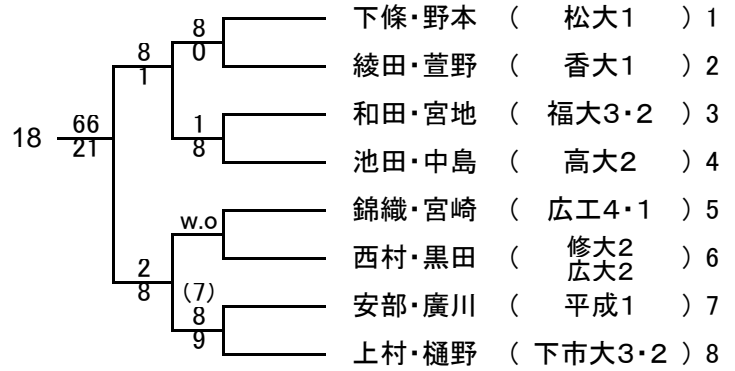

男子ダブルス Aゾーン

男子ダブルス Bゾーン

男子ダブルス Cゾーン