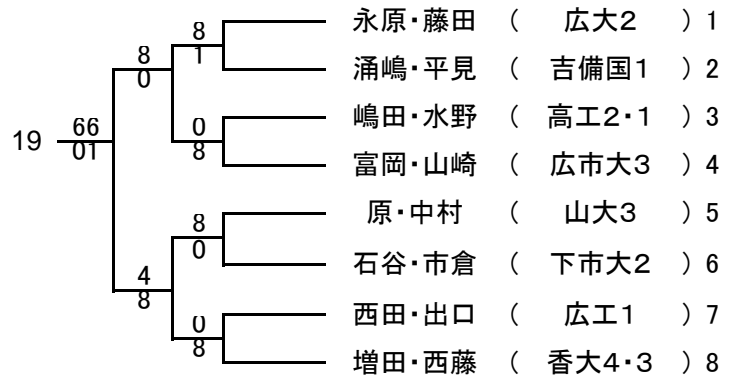

男子ダブルス Aゾーン

男子ダブルス Bゾーン

男子ダブルス Cゾーン