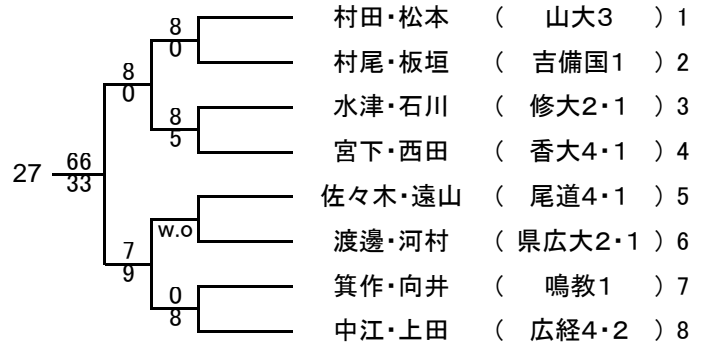

男子ダブルス Aゾーン

男子ダブルス Bゾーン

男子ダブルス Cゾーン