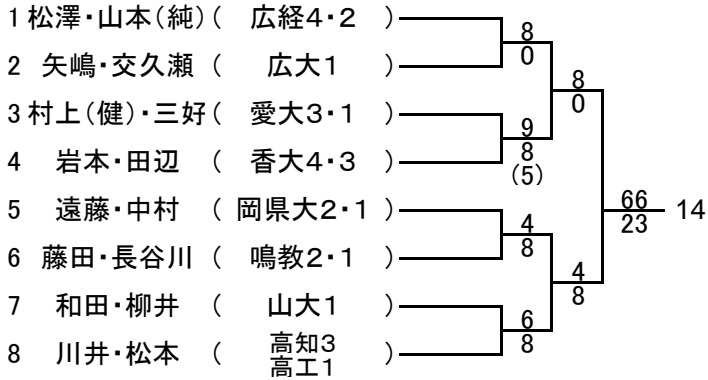

男子ダブルス Aゾーン

男子ダブルス Bゾーン

男子ダブルス Cゾーン