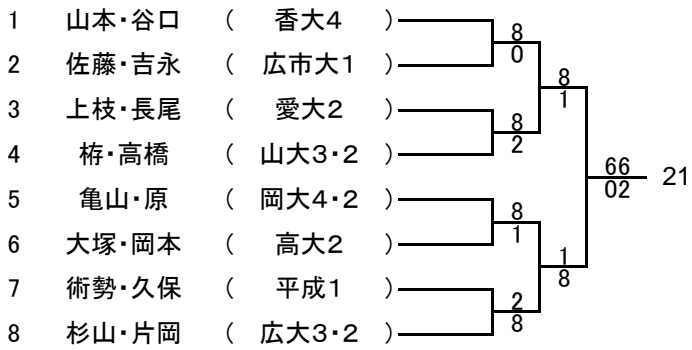

男子ダブルス Aゾーン

男子ダブルス Bゾーン

男子ダブルス Cゾーン