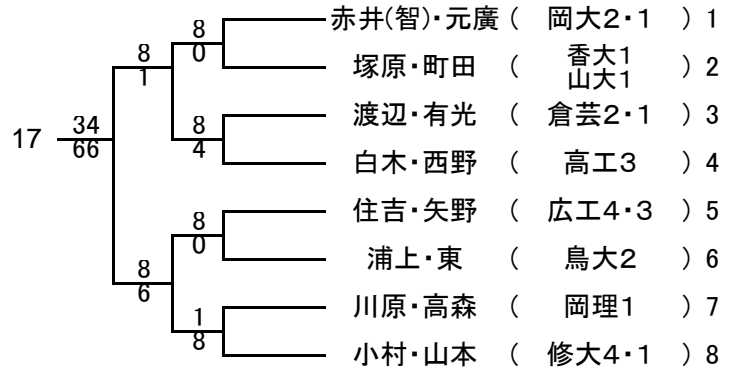

男子ダブルス Aゾーン

男子ダブルス Bゾーン

男子ダブルス Cゾーン