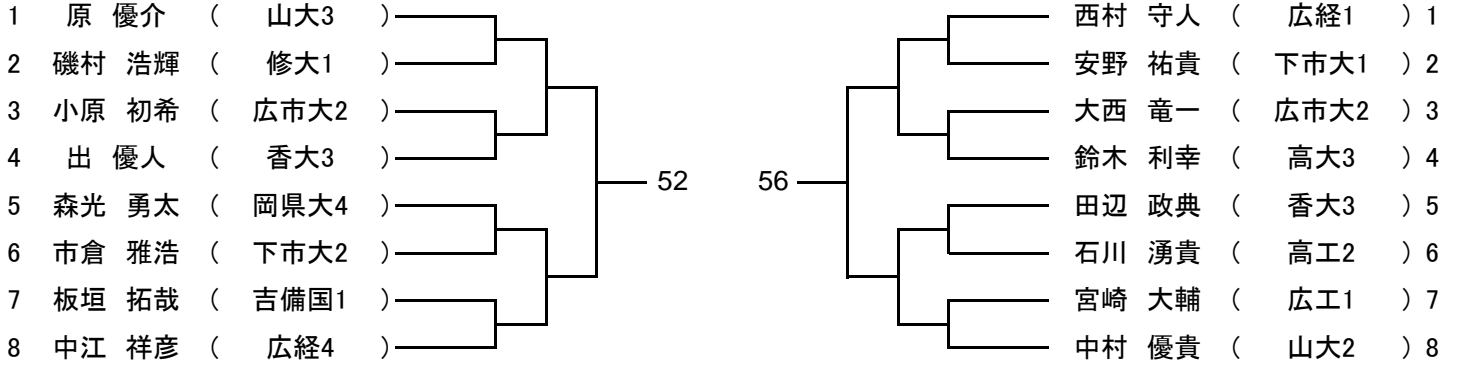

男子シングルス Aゾーン

男子シングルス Bゾーン

男子シングルス Cゾーン

男子シングルス Dゾーン

男子シングルス Eゾーン