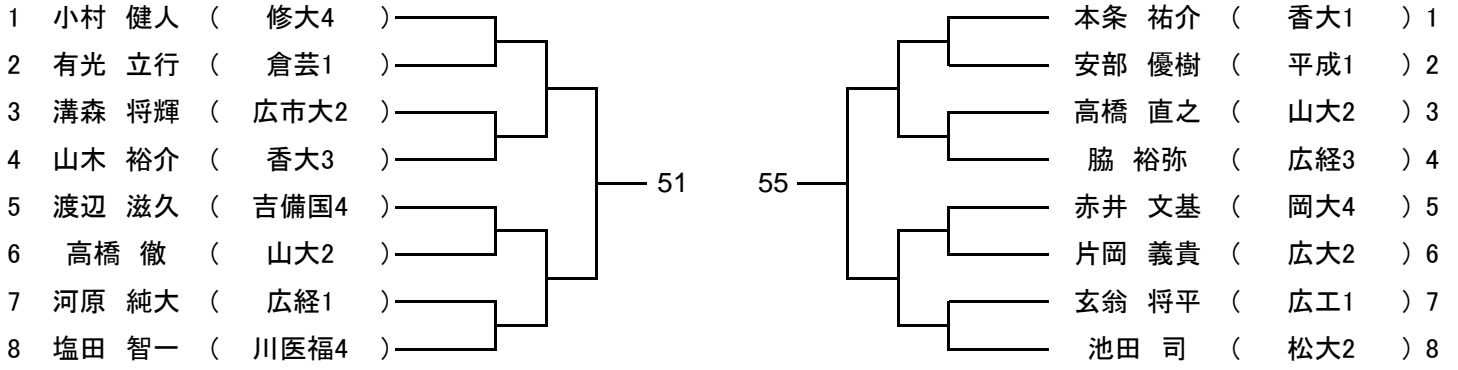

男子シングルス Aゾーン

男子シングルス Bゾーン

男子シングルス Cゾーン

男子シングルス Dゾーン

男子シングルス Eゾーン