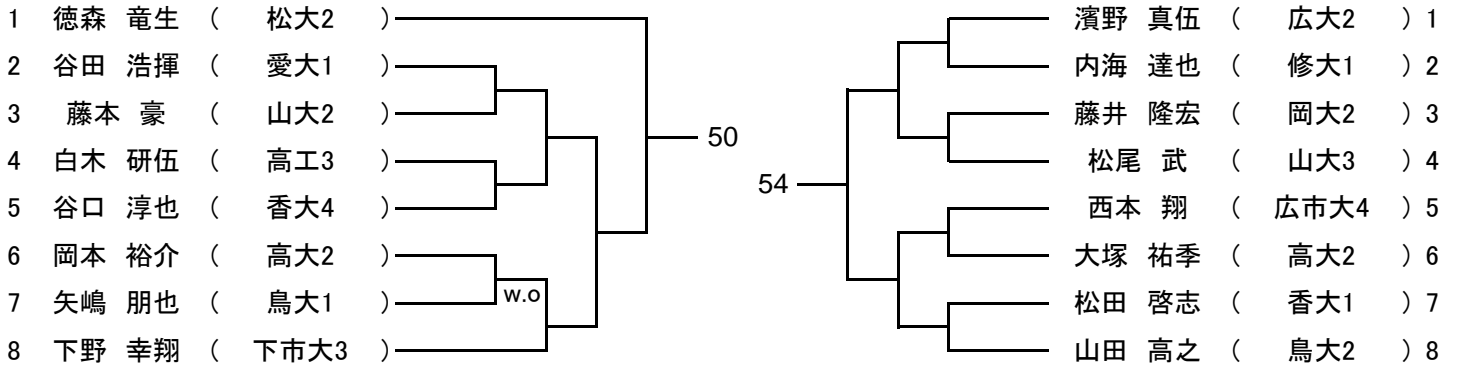

男子シングルス Aゾーン

男子シングルス Bゾーン

男子シングルス Cゾーン

男子シングルス Dゾーン

男子シングルス Eゾーン