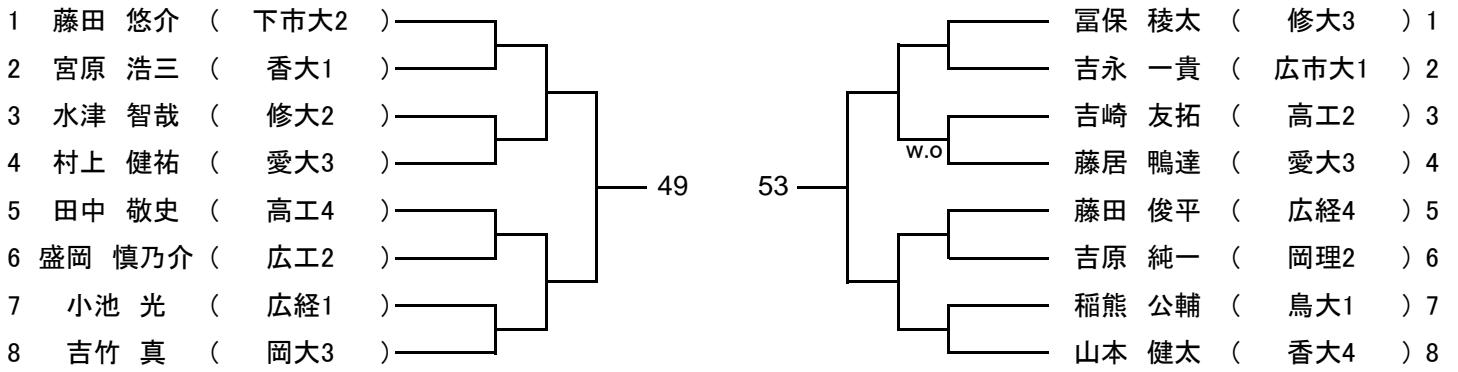

男子シングルス Aゾーン

男子シングルス Bゾーン

男子シングルス Cゾーン

男子シングルス Dゾーン

男子シングルス Eゾーン