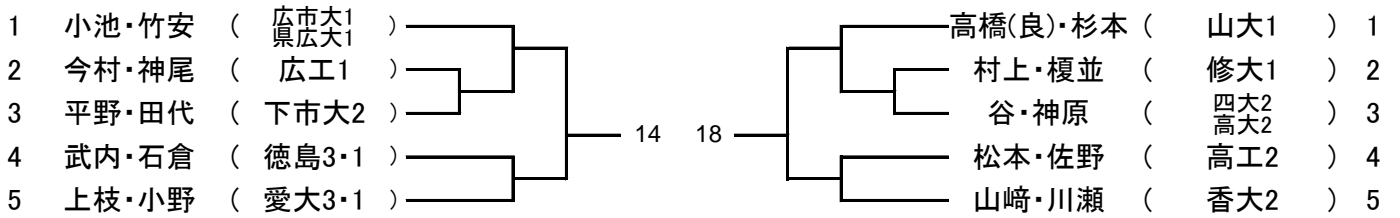

男子ダブルスAゾーン

男子ダブルスBゾーン

男子ダブルスCゾーン