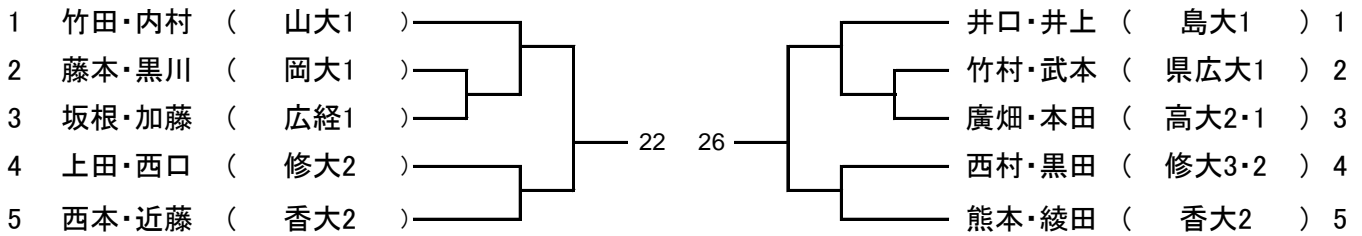

男子ダブルスAゾーン

男子ダブルスBゾーン

男子ダブルスCゾーン