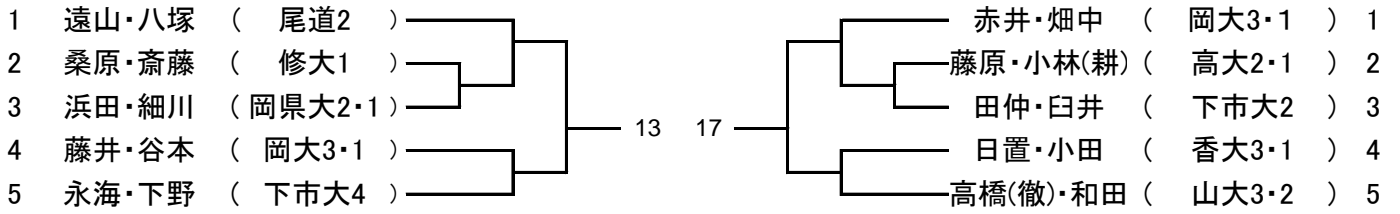

男子ダブルスAゾーン

男子ダブルスBゾーン

男子ダブルスCゾーン