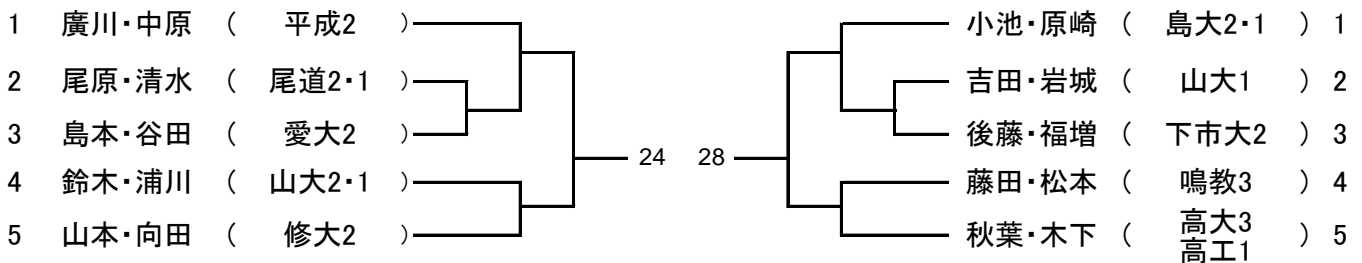

男子ダブルスAゾーン

男子ダブルスBゾーン

男子ダブルスCゾーン