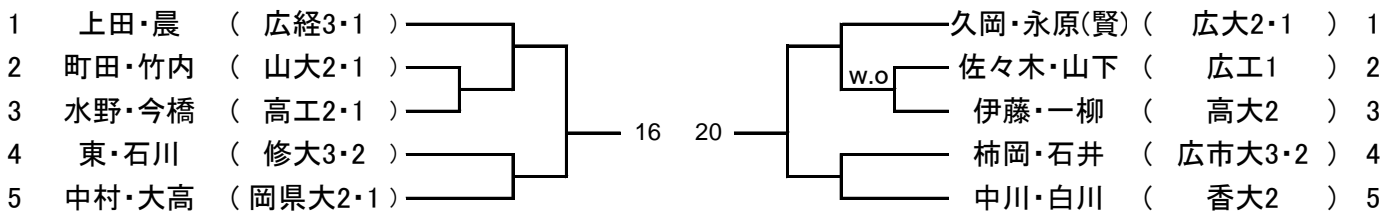

男子ダブルスAゾーン

男子ダブルスBゾーン

男子ダブルスCゾーン