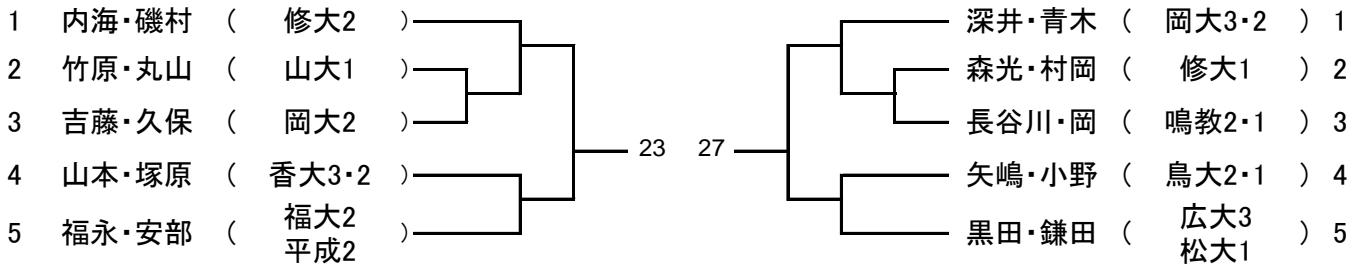

男子ダブルスAゾーン

男子ダブルスBゾーン

男子ダブルスCゾーン