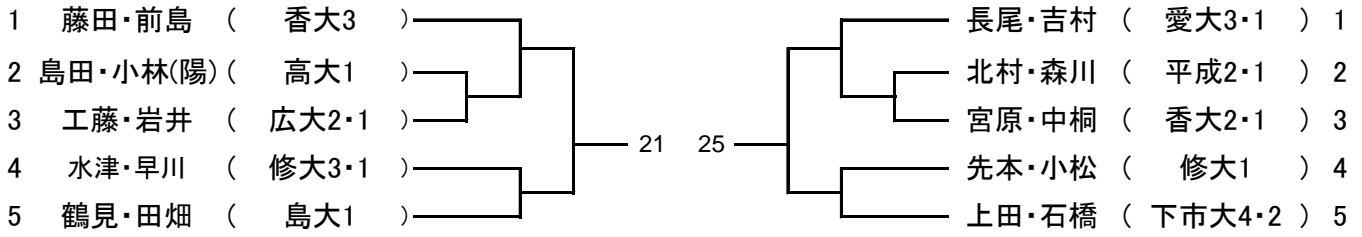

男子ダブルスAゾーン

男子ダブルスBゾーン

男子ダブルスCゾーン