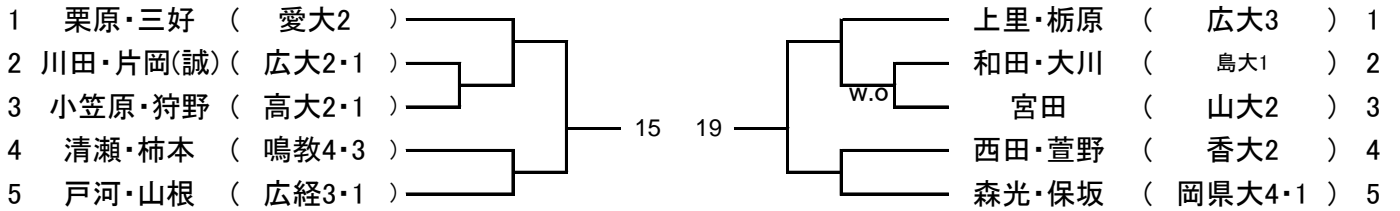

男子ダブルスAゾーン

男子ダブルスBゾーン

男子ダブルスCゾーン