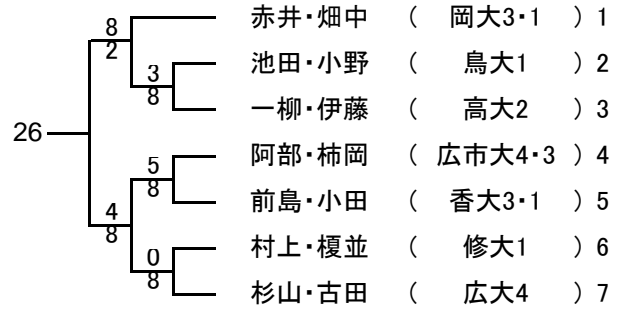

男子ダブルス Aゾーン

1	堂河内・福岡	(広経4)	
2	上杉・有本	(広工1)	
3	石川・西口	(修大2)	
4	岡本・大塚	(高大3)	
5	中川・山崎	(香大2)	
6	漆原・細川	(岡県大1)	
7	沖田・日高	(広市大4)	

17		和田・秋友	(愛大4・3)	1
		竹田・玉木	(山大1 島大1)	2
		村上・大川	(聖カタ1 島大1)	3
		友田・工藤	(広大4・2)	4
		橘田・松本	(近大3・1)	5
		鎌田・成重	(松大1)	6
		尾原・八塚	(尾道2)	7

1	下野・藤田	(下市大4・3)	
2	井上・原崎	(島大1)	
3	市原・常盤	(県広大2)	
4	今村・盛岡	(広工3)	
5	白川・綾田	(香大2)	
6	吉永・岩崎	(広市大2・1)	
7	清瀬・柿本	(鳴教4・3)	

18		栢原・久岡	(広大3・2)	1
		板倉・石井	(広工1)	2
		石井・佐藤	(広市大2)	3
		下戸・川瀬	(香大4・2)	4
		宇土澤・和田	(山大3・2)	5
		齋藤・松原	(近大1)	6
		栗原・三好	(愛大2)	7

1	上田・小池	(広経3・2)	
2	山下・神尾	(広工1)	
3	水野・松井	(高工2)	
4	田仲・臼井	(下市大2)	
5	小原・向井	(広市大3)	
6	丸山・浦川	(山大1)	
7	出・阪下	(香大4)	

19		加茂・永原(賢)	(広大4・1)	1
		和田・西川	(島大1)	2
		町田・鈴木	(山大2)	3
		山木・山本	(香大4・3)	4
		西村・黒田	(修大3・2)	5
		木原・日高	(県広大1)	6
		上田・石橋	(下市大4・2)	7

1	坪田・中原	(平成3・2)	
2	斎藤・桑原	(修大1)	
3	高・竹内	(福大2・1)	
4	浦上・東	(島大3)	
5	居倉・加藤	(広経3・1)	
6	青木・林	(岡大2)	
7	小池・藤原	(島大2)	

20		松本・中村(圭)	(山大4)	1
		岩井・眞鍋	(広大1)	2
		西田・塚原	(香大2)	3
		中島・小笠原	(高大3・2)	4
		原田・國屋	(愛大2)	5
		田畑・鶴見	(島大1)	6
		福永・松木	(福大2 近大2)	7

男子ダブルス Bゾーン