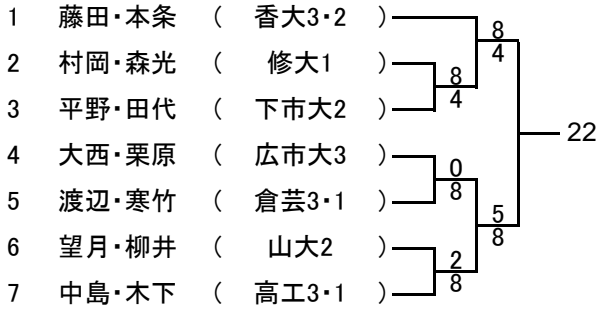

男子ダブルス Aゾーン

1	堂河内・福岡	(広経4)	
2	上杉・有本	(広工1)	
3	石川・西口	(修大2)	
4	岡本・大塚	(高大3)	
5	中川・山崎	(香大2)	
6	漆原・細川	(岡県大1)	
7	沖田・日高	(広市大4)	

17		和田・秋友	(愛大4・3)	1
		竹田・玉木	(山大1 島大1)	2
		村上・大川	(聖カタ1 島大1)	3
		友田・工藤	(広大4・2)	4
		橘田・松本	(近大3・1)	5
		鎌田・成重	(松大1)	6
		尾原・八塚	(尾道2)	7

1	下野・藤田	(下市大4・3)	
2	井上・原崎	(島大1)	
3	市原・常盤	(県広大2)	
4	今村・盛岡	(広工3)	
5	白川・綾田	(香大2)	
6	吉永・岩崎	(広市大2・1)	
7	清瀬・柿本	(鳴教4・3)	

18		栢原・久岡	(広大3・2)	1
		板倉・石井	(広工1)	2
		石井・佐藤	(広市大2)	3
		下戸・川瀬	(香大4・2)	4
		宇土澤・和田	(山大3・2)	5
		齋藤・松原	(近大1)	6
		栗原・三好	(愛大2)	7

1	上田・小池	(広経3・2)	
2	山下・神尾	(広工1)	
3	水野・松井	(高工2)	
4	田仲・臼井	(下市大2)	
5	小原・向井	(広市大3)	
6	丸山・浦川	(山大1)	
7	出・阪下	(香大4)	

19		加茂・永原(賢)	(広大4・1)	1
		和田・西川	(島大1)	2
		町田・鈴木	(山大2)	3
		山木・山本	(香大4・3)	4
		西村・黒田	(修大3・2)	5
		木原・日高	(県広大1)	6
		上田・石橋	(下市大4・2)	7

1	坪田・中原	(平成3・2)	
2	斎藤・桑原	(修大1)	
3	高・竹内	(福大2・1)	
4	浦上・東	(島大3)	
5	居倉・加藤	(広経3・1)	
6	青木・林	(岡大2)	
7	小池・藤原	(島大2)	

20		松本・中村(圭)	(山大4)	1
		岩井・眞鍋	(広大1)	2
		西田・塚原	(香大2)	3
		中島・小笠原	(高大3・2)	4
		原田・國屋	(愛大2)	5
		田畑・鶴見	(島大1)	6
		福永・松木	(福大2 近大2)	7

男子ダブルス Bゾーン