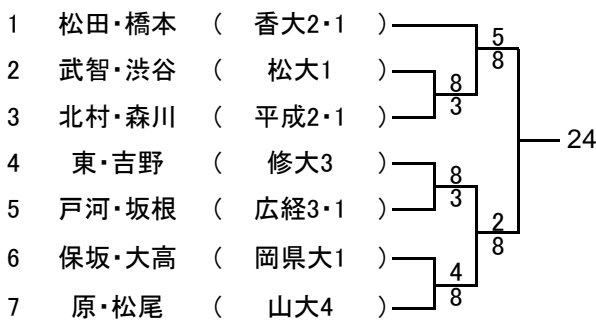

男子ダブルス Aゾーン

1	堂河内・福岡	(広経4)	
2	上杉・有本	(広工1)	
3	石川・西口	(修大2)	
4	岡本・大塚	(高大3)	
5	中川・山崎	(香大2)	
6	漆原・細川	(岡県大1)	
7	沖田・日高	(広市大4)	

17		和田・秋友	(愛大4・3)	1
		竹田・玉木	(山大1 島大1)	2
		村上・大川	(聖カタ1 島大1)	3
		友田・工藤	(広大4・2)	4
		橘田・松本	(近大3・1)	5
		鎌田・成重	(松大1)	6
		尾原・八塚	(尾道2)	7

1	下野・藤田	(下市大4・3)	
2	井上・原崎	(島大1)	
3	市原・常盤	(県広大2)	
4	今村・盛岡	(広工3)	
5	白川・綾田	(香大2)	
6	吉永・岩崎	(広市大2・1)	
7	清瀬・柿本	(鳴教4・3)	

18		栢原・久岡	(広大3・2)	1
		板倉・石井	(広工1)	2
		石井・佐藤	(広市大2)	3
		下戸・川瀬	(香大4・2)	4
		宇土澤・和田	(山大3・2)	5
		齋藤・松原	(近大1)	6
		栗原・三好	(愛大2)	7

1	上田・小池	(広経3・2)	
2	山下・神尾	(広工1)	
3	水野・松井	(高工2)	
4	田仲・臼井	(下市大2)	
5	小原・向井	(広市大3)	
6	丸山・浦川	(山大1)	
7	出・阪下	(香大4)	

19		加茂・永原(賢)	(広大4・1)	1
		和田・西川	(島大1)	2
		町田・鈴木	(山大2)	3
		山木・山本	(香大4・3)	4
		西村・黒田	(修大3・2)	5
		木原・日高	(県広大1)	6
		上田・石橋	(下市大4・2)	7

1	坪田・中原	(平成3・2)	
2	斎藤・桑原	(修大1)	
3	高・竹内	(福大2・1)	
4	浦上・東	(島大3)	
5	居倉・加藤	(広経3・1)	
6	青木・林	(岡大2)	
7	小池・藤原	(島大2)	

20		松本・中村(圭)	(山大4)	1
		岩井・眞鍋	(広大1)	2
		西田・塚原	(香大2)	3
		中島・小笠原	(高大3・2)	4
		原田・國屋	(愛大2)	5
		田畑・鶴見	(島大1)	6
		福永・松木	(福大2 近大2)	7

男子ダブルス Bゾーン