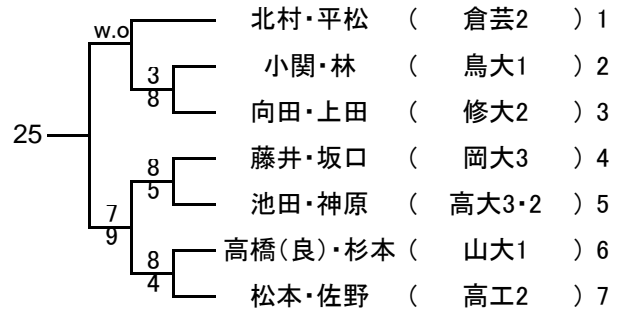

男子ダブルス Aゾーン

1	堂河内・福岡	(広経4)	
2	上杉・有本	(広工1)	
3	石川・西口	(修大2)	
4	岡本・大塚	(高大3)	
5	中川・山崎	(香大2)	
6	漆原・細川	(岡県大1)	
7	沖田・日高	(広市大4)	

17		和田・秋友	(愛大4・3)	1
		竹田・玉木	(山大1 島大1)	2
		村上・大川	(聖カタ1 島大1)	3
		友田・工藤	(広大4・2)	4
		橘田・松本	(近大3・1)	5
		鎌田・成重	(松大1)	6
		尾原・八塚	(尾道2)	7

1	下野・藤田	(下市大4・3)	
2	井上・原崎	(島大1)	
3	市原・常盤	(県広大2)	
4	今村・盛岡	(広工3)	
5	白川・綾田	(香大2)	
6	吉永・岩崎	(広市大2・1)	
7	清瀬・柿本	(鳴教4・3)	

18		栢原・久岡	(広大3・2)	1
		板倉・石井	(広工1)	2
		石井・佐藤	(広市大2)	3
		下戸・川瀬	(香大4・2)	4
		宇土澤・和田	(山大3・2)	5
		齋藤・松原	(近大1)	6
		栗原・三好	(愛大2)	7

1	上田・小池	(広経3・2)	
2	山下・神尾	(広工1)	
3	水野・松井	(高工2)	
4	田仲・臼井	(下市大2)	
5	小原・向井	(広市大3)	
6	丸山・浦川	(山大1)	
7	出・阪下	(香大4)	

19		加茂・永原(賢)	(広大4・1)	1
		和田・西川	(島大1)	2
		町田・鈴木	(山大2)	3
		山木・山本	(香大4・3)	4
		西村・黒田	(修大3・2)	5
		木原・日高	(県広大1)	6
		上田・石橋	(下市大4・2)	7

1	坪田・中原	(平成3・2)	
2	斎藤・桑原	(修大1)	
3	高・竹内	(福大2・1)	
4	浦上・東	(島大3)	
5	居倉・加藤	(広経3・1)	
6	青木・林	(岡大2)	
7	小池・藤原	(島大2)	

20		松本・中村(圭)	(山大4)	1
		岩井・眞鍋	(広大1)	2
		西田・塚原	(香大2)	3
		中島・小笠原	(高大3・2)	4
		原田・國屋	(愛大2)	5
		田畑・鶴見	(島大1)	6
		福永・松木	(福大2 近大2)	7

男子ダブルス Bゾーン