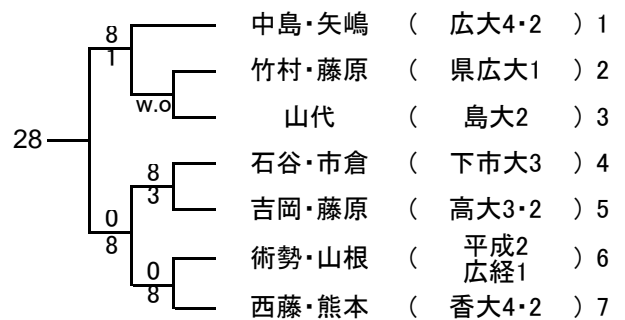

男子ダブルス Aゾーン

1	堂河内・福岡	(広経4)	
2	上杉・有本	(広工1)	
3	石川・西口	(修大2)	
4	岡本・大塚	(高大3)	
5	中川・山崎	(香大2)	
6	漆原・細川	(岡県大1)	
7	沖田・日高	(広市大4)	

17		和田・秋友	(愛大4・3)	1
		竹田・玉木	(山大1 島大1)	2
		村上・大川	(聖カタ1 島大1)	3
		友田・工藤	(広大4・2)	4
		橘田・松本	(近大3・1)	5
		鎌田・成重	(松大1)	6
		尾原・八塚	(尾道2)	7

1	下野・藤田	(下市大4・3)	
2	井上・原崎	(島大1)	
3	市原・常盤	(県広大2)	
4	今村・盛岡	(広工3)	
5	白川・綾田	(香大2)	
6	吉永・岩崎	(広市大2・1)	
7	清瀬・柿本	(鳴教4・3)	

18		栢原・久岡	(広大3・2)	1
		板倉・石井	(広工1)	2
		石井・佐藤	(広市大2)	3
		下戸・川瀬	(香大4・2)	4
		宇土澤・和田	(山大3・2)	5
		齋藤・松原	(近大1)	6
		栗原・三好	(愛大2)	7

1	上田・小池	(広経3・2)	
2	山下・神尾	(広工1)	
3	水野・松井	(高工2)	
4	田仲・臼井	(下市大2)	
5	小原・向井	(広市大3)	
6	丸山・浦川	(山大1)	
7	出・阪下	(香大4)	

19		加茂・永原(賢)	(広大4・1)	1
		和田・西川	(島大1)	2
		町田・鈴木	(山大2)	3
		山木・山本	(香大4・3)	4
		西村・黒田	(修大3・2)	5
		木原・日高	(県広大1)	6
		上田・石橋	(下市大4・2)	7

1	坪田・中原	(平成3・2)	
2	斎藤・桑原	(修大1)	
3	高・竹内	(福大2・1)	
4	浦上・東	(島大3)	
5	居倉・加藤	(広経3・1)	
6	青木・林	(岡大2)	
7	小池・藤原	(島大2)	

20		松本・中村(圭)	(山大4)	1
		岩井・眞鍋	(広大1)	2
		西田・塚原	(香大2)	3
		中島・小笠原	(高大3・2)	4
		原田・國屋	(愛大2)	5
		田畑・鶴見	(島大1)	6
		福永・松木	(福大2 近大2)	7

男子ダブルス Bゾーン