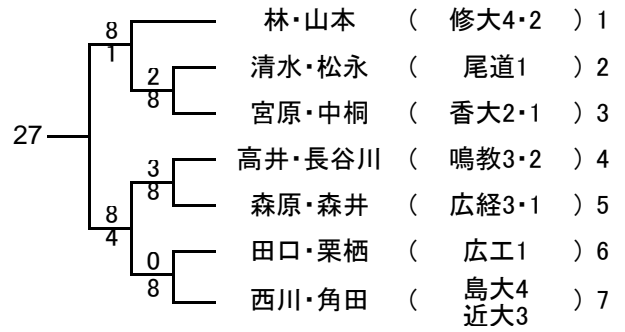

男子ダブルス Aゾーン

1	堂河内・福岡	(広経4)	
2	上杉・有本	(広工1)	
3	石川・西口	(修大2)	
4	岡本・大塚	(高大3)	
5	中川・山崎	(香大2)	
6	漆原・細川	(岡県大1)	
7	沖田・日高	(広市大4)	

17		和田・秋友	(愛大4・3)	1
		竹田・玉木	(山大1 島大1)	2
		村上・大川	(聖カタ1 島大1)	3
		友田・工藤	(広大4・2)	4
		橘田・松本	(近大3・1)	5
		鎌田・成重	(松大1)	6
		尾原・八塚	(尾道2)	7

1	下野・藤田	(下市大4・3)	
2	井上・原崎	(島大1)	
3	市原・常盤	(県広大2)	
4	今村・盛岡	(広工3)	
5	白川・綾田	(香大2)	
6	吉永・岩崎	(広市大2・1)	
7	清瀬・柿本	(鳴教4・3)	

18		栢原・久岡	(広大3・2)	1
		板倉・石井	(広工1)	2
		石井・佐藤	(広市大2)	3
		下戸・川瀬	(香大4・2)	4
		宇土澤・和田	(山大3・2)	5
		齋藤・松原	(近大1)	6
		栗原・三好	(愛大2)	7

1	上田・小池	(広経3・2)	
2	山下・神尾	(広工1)	
3	水野・松井	(高工2)	
4	田仲・臼井	(下市大2)	
5	小原・向井	(広市大3)	
6	丸山・浦川	(山大1)	
7	出・阪下	(香大4)	

19		加茂・永原(賢)	(広大4・1)	1
		和田・西川	(島大1)	2
		町田・鈴木	(山大2)	3
		山木・山本	(香大4・3)	4
		西村・黒田	(修大3・2)	5
		木原・日高	(県広大1)	6
		上田・石橋	(下市大4・2)	7

1	坪田・中原	(平成3・2)	
2	斎藤・桑原	(修大1)	
3	高・竹内	(福大2・1)	
4	浦上・東	(島大3)	
5	居倉・加藤	(広経3・1)	
6	青木・林	(岡大2)	
7	小池・藤原	(島大2)	

20		松本・中村(圭)	(山大4)	1
		岩井・眞鍋	(広大1)	2
		西田・塚原	(香大2)	3
		中島・小笠原	(高大3・2)	4
		原田・國屋	(愛大2)	5
		田畑・鶴見	(島大1)	6
		福永・松木	(福大2 近大2)	7

男子ダブルス Bゾーン