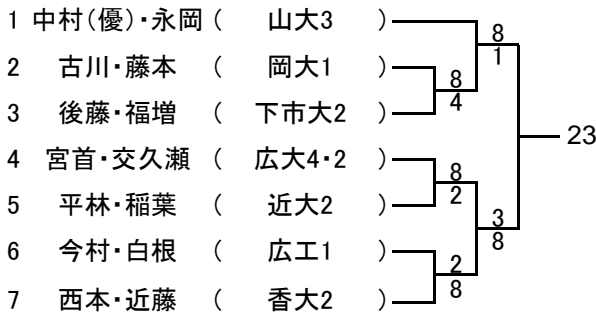

男子ダブルス Aゾーン

1	堂河内・福岡	(広経4)	
2	上杉・有本	(広工1)	
3	石川・西口	(修大2)	
4	岡本・大塚	(高大3)	
5	中川・山崎	(香大2)	
6	漆原・細川	(岡県大1)	
7	沖田・日高	(広市大4)	

17		和田・秋友	(愛大4・3)	1
		竹田・玉木	(山大1 島大1)	2
		村上・大川	(聖カタ1 島大1)	3
		友田・工藤	(広大4・2)	4
		橘田・松本	(近大3・1)	5
		鎌田・成重	(松大1)	6
		尾原・八塚	(尾道2)	7

1	下野・藤田	(下市大4・3)	
2	井上・原崎	(島大1)	
3	市原・常盤	(県広大2)	
4	今村・盛岡	(広工3)	
5	白川・綾田	(香大2)	
6	吉永・岩崎	(広市大2・1)	
7	清瀬・柿本	(鳴教4・3)	

18		栢原・久岡	(広大3・2)	1
		板倉・石井	(広工1)	2
		石井・佐藤	(広市大2)	3
		下戸・川瀬	(香大4・2)	4
		宇土澤・和田	(山大3・2)	5
		齋藤・松原	(近大1)	6
		栗原・三好	(愛大2)	7

1	上田・小池	(広経3・2)	
2	山下・神尾	(広工1)	
3	水野・松井	(高工2)	
4	田仲・臼井	(下市大2)	
5	小原・向井	(広市大3)	
6	丸山・浦川	(山大1)	
7	出・阪下	(香大4)	

19		加茂・永原(賢)	(広大4・1)	1
		和田・西川	(島大1)	2
		町田・鈴木	(山大2)	3
		山木・山本	(香大4・3)	4
		西村・黒田	(修大3・2)	5
		木原・日高	(県広大1)	6
		上田・石橋	(下市大4・2)	7

1	坪田・中原	(平成3・2)	
2	斎藤・桑原	(修大1)	
3	高・竹内	(福大2・1)	
4	浦上・東	(島大3)	
5	居倉・加藤	(広経3・1)	
6	青木・林	(岡大2)	
7	小池・藤原	(島大2)	

20		松本・中村(圭)	(山大4)	1
		岩井・眞鍋	(広大1)	2
		西田・塚原	(香大2)	3
		中島・小笠原	(高大3・2)	4
		原田・國屋	(愛大2)	5
		田畑・鶴見	(島大1)	6
		福永・松木	(福大2 近大2)	7

男子ダブルス Bゾーン