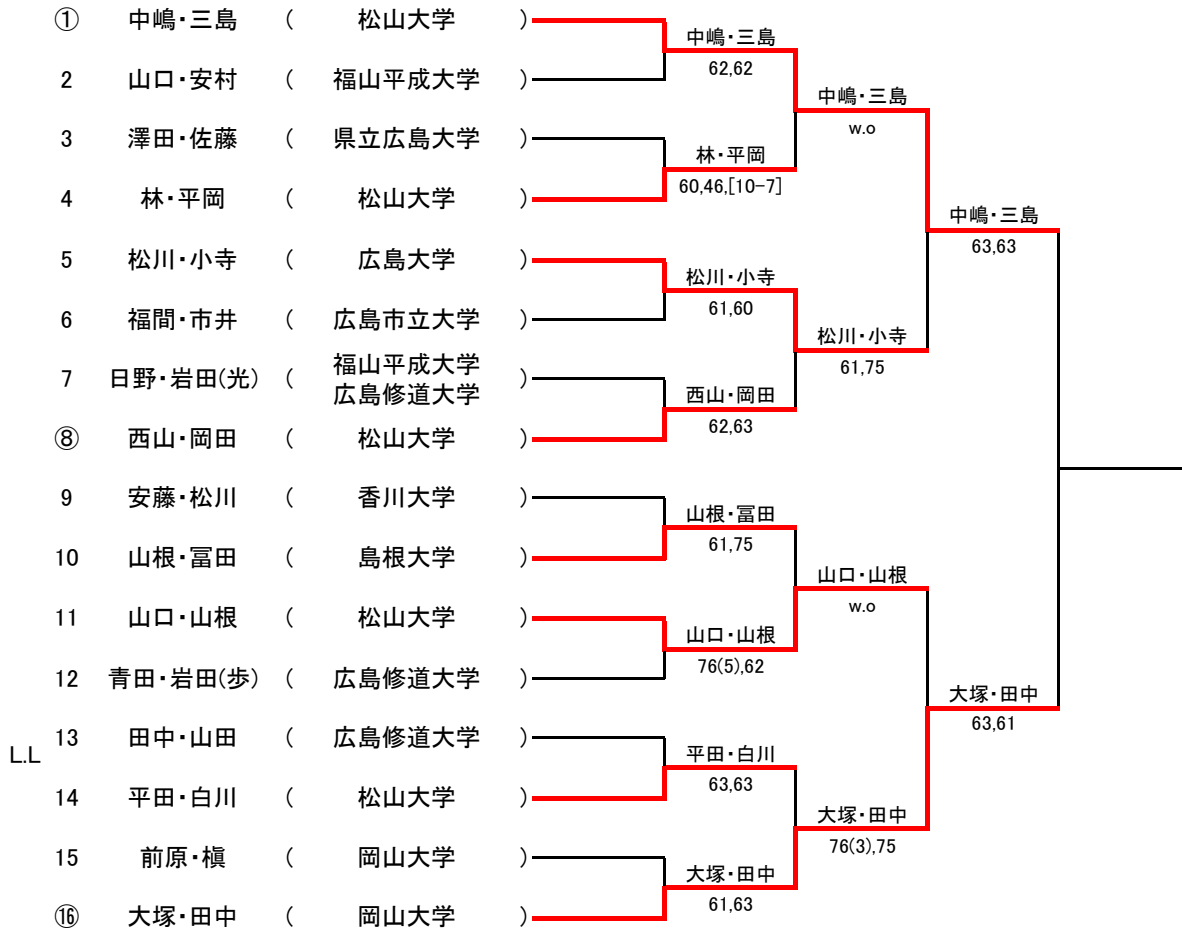

女子ダブルス(○で囲まれた数字はシード)

|