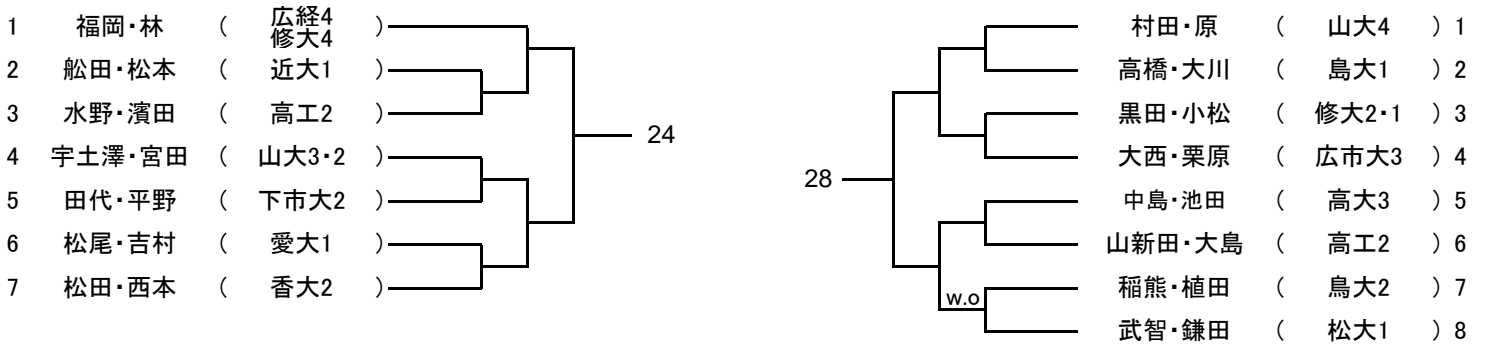

男子ダブルス Aゾーン

男子ダブルス Bゾーン

男子ダブルス Cゾーン