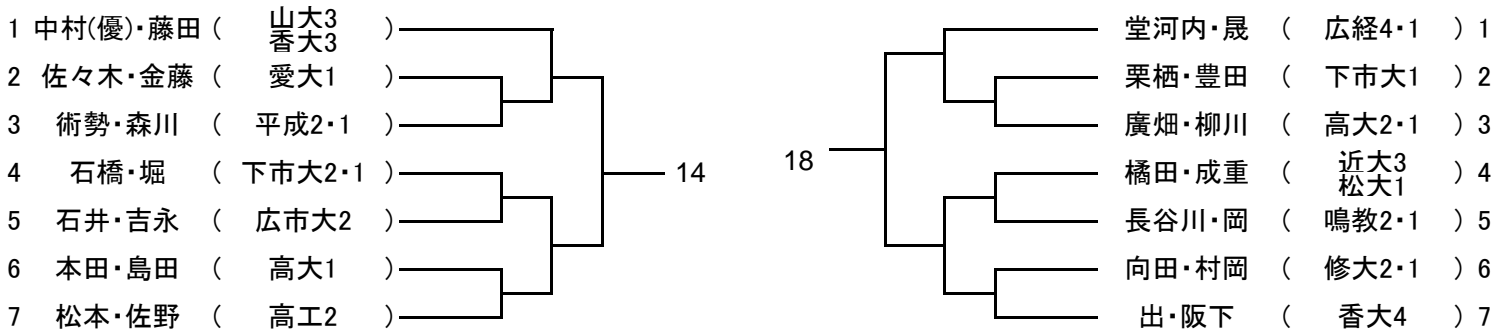

男子ダブルス Aゾーン

男子ダブルス Bゾーン

男子ダブルス Cゾーン