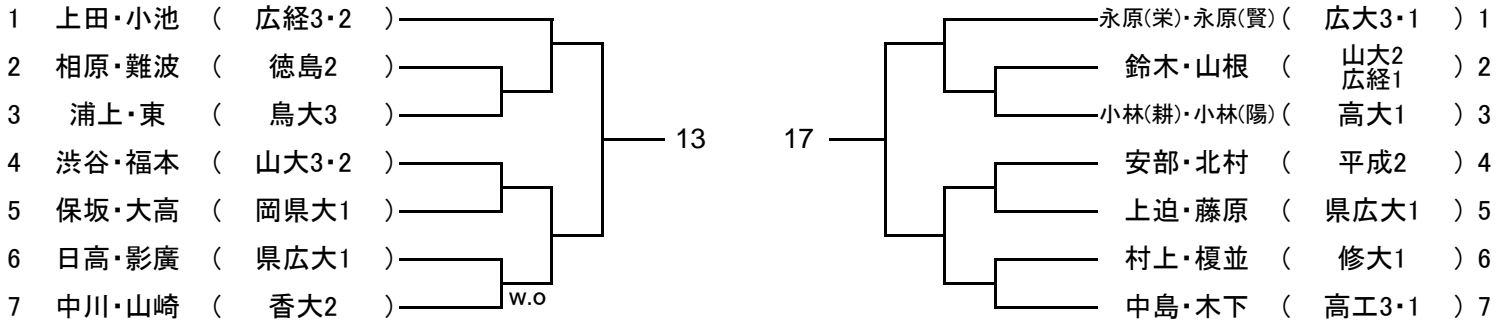

男子ダブルス Aゾーン

男子ダブルス Bゾーン

男子ダブルス Cゾーン