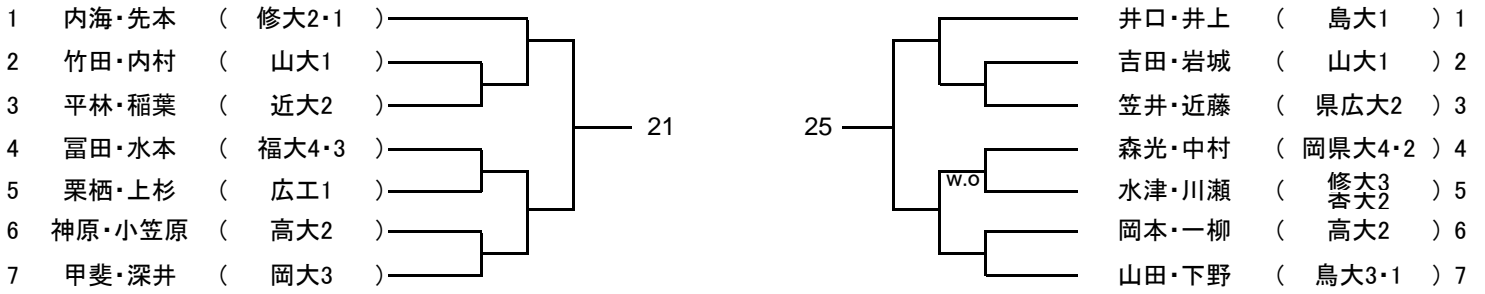

男子ダブルス Aゾーン

男子ダブルス Bゾーン

男子ダブルス Cゾーン