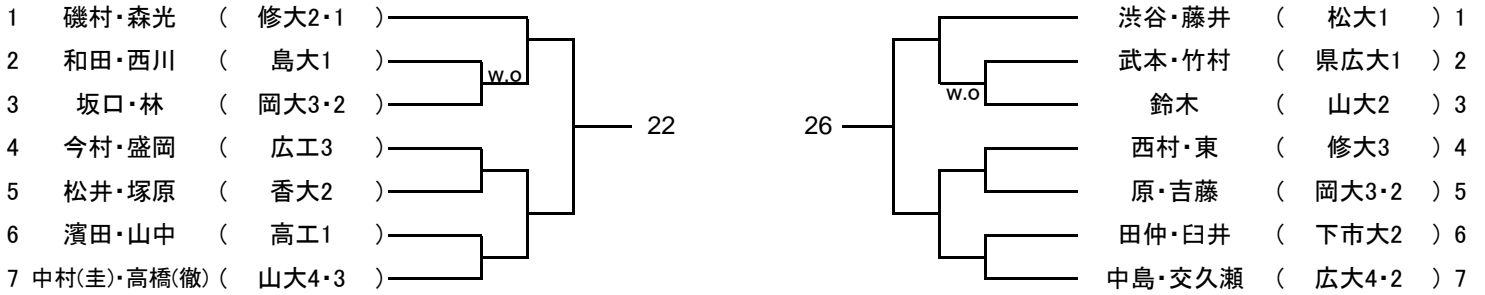

男子ダブルス Aゾーン

男子ダブルス Bゾーン

男子ダブルス Cゾーン