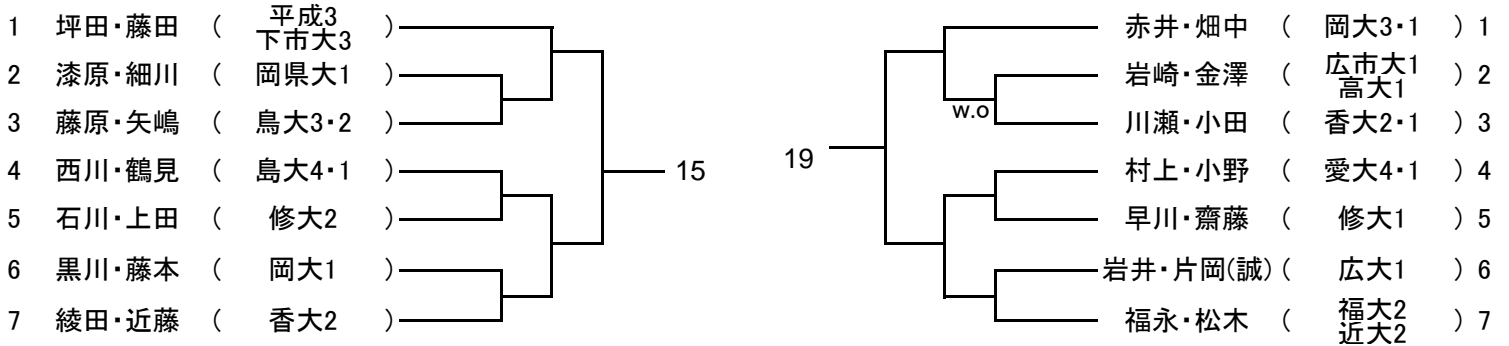

男子ダブルス Aゾーン

男子ダブルス Bゾーン

男子ダブルス Cゾーン