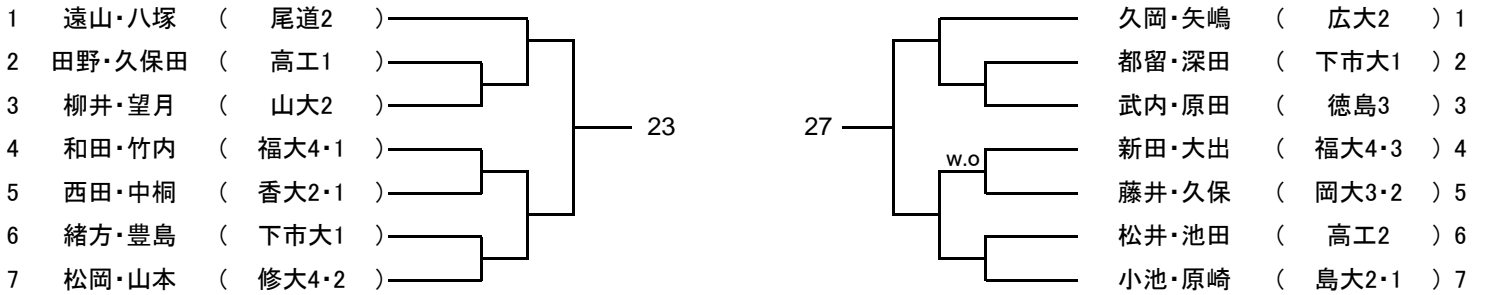

男子ダブルス Aゾーン

男子ダブルス Bゾーン

男子ダブルス Cゾーン