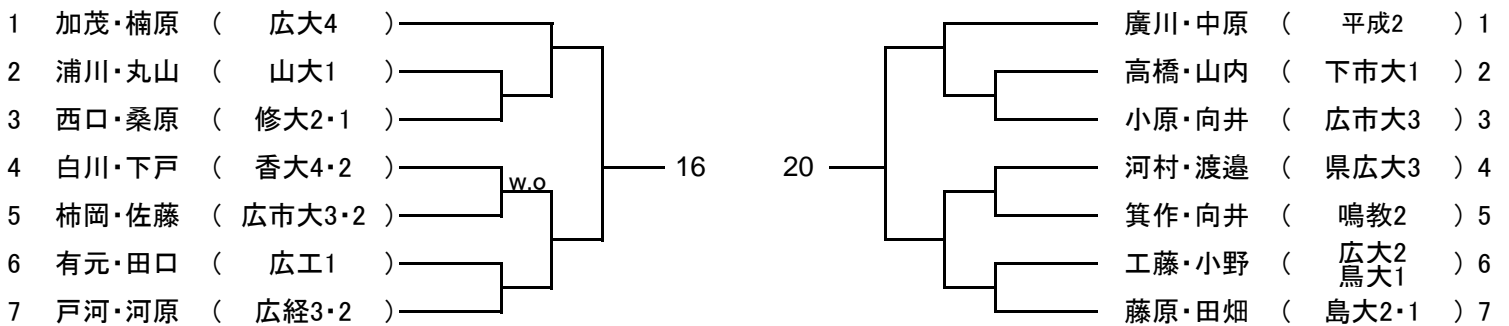

男子ダブルス Aゾーン

男子ダブルス Bゾーン

男子ダブルス Cゾーン