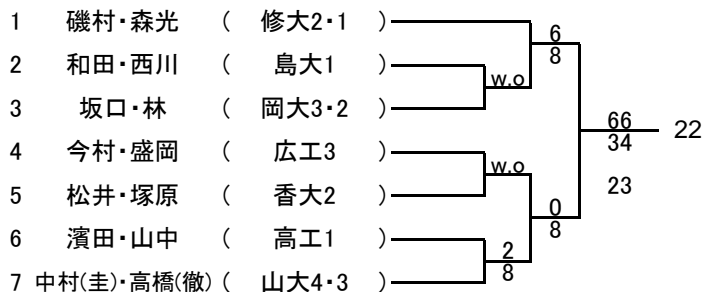

男子ダブルス Aゾーン

男子ダブルス Bゾーン

男子ダブルス Cゾーン