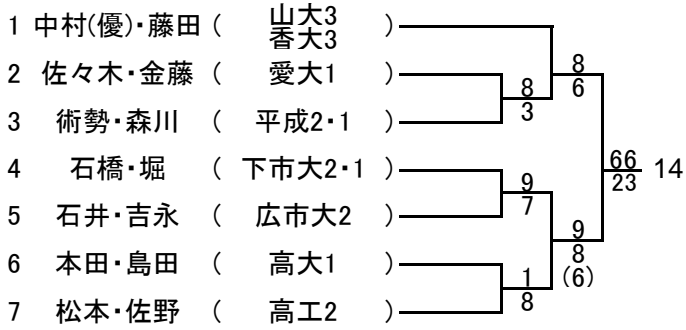

男子ダブルス Aゾーン

男子ダブルス Bゾーン

男子ダブルス Cゾーン