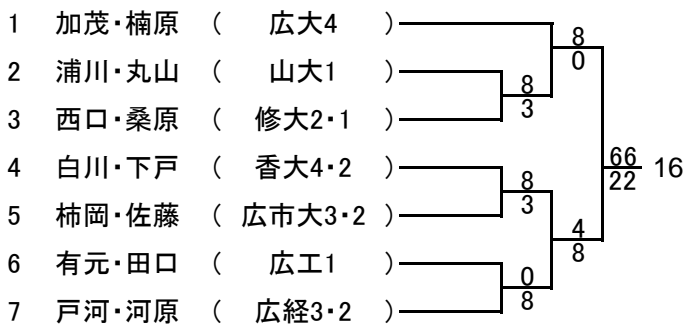

男子ダブルス Aゾーン

男子ダブルス Bゾーン

男子ダブルス Cゾーン