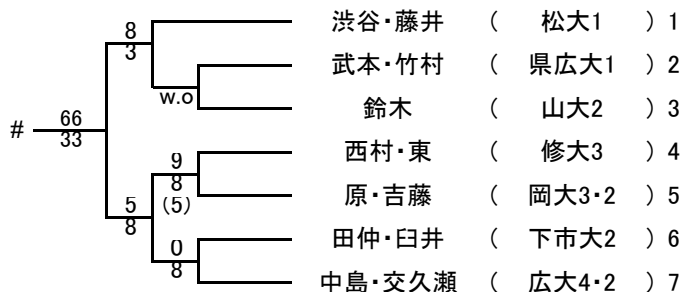

男子ダブルス Aゾーン

男子ダブルス Bゾーン

男子ダブルス Cゾーン