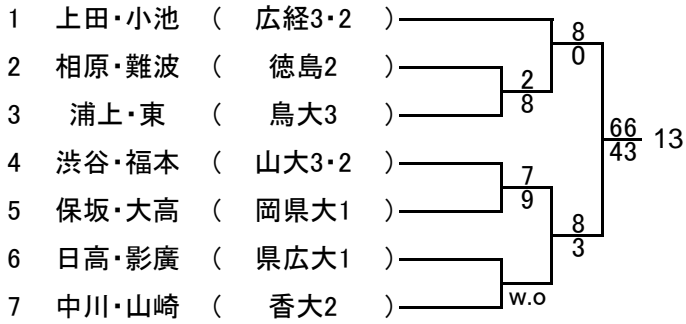

男子ダブルス Aゾーン

男子ダブルス Bゾーン

男子ダブルス Cゾーン