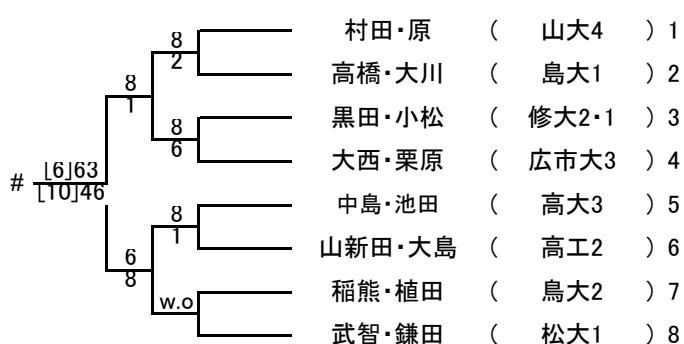

男子ダブルス Aゾーン

男子ダブルス Bゾーン

男子ダブルス Cゾーン