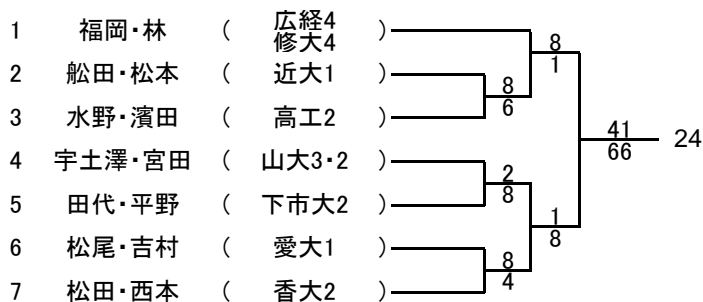

男子ダブルス Aゾーン

男子ダブルス Bゾーン

男子ダブルス Cゾーン