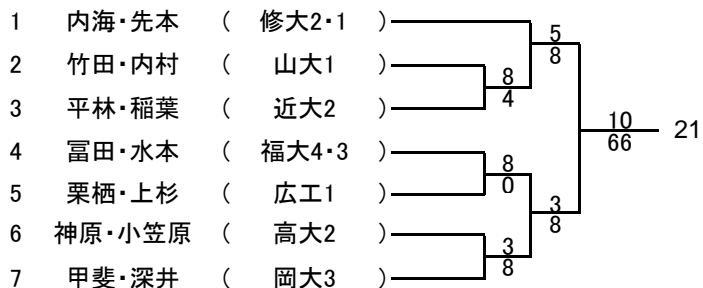

男子ダブルス Aゾーン

男子ダブルス Bゾーン

男子ダブルス Cゾーン