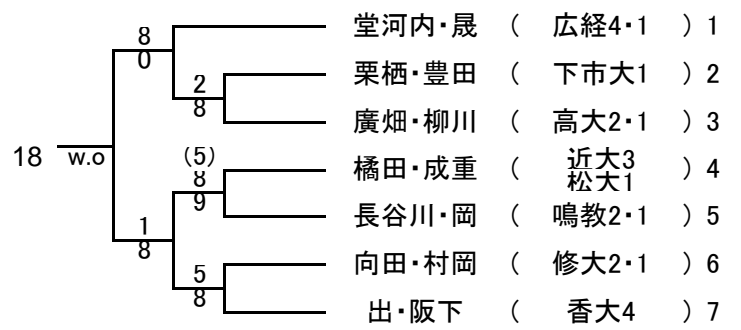

男子ダブルス Aゾーン

男子ダブルス Bゾーン

男子ダブルス Cゾーン