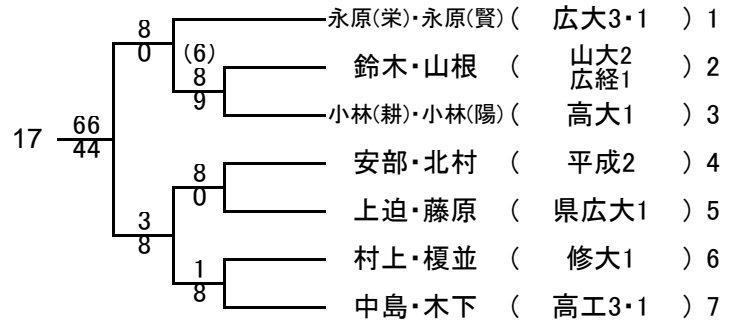

男子ダブルス Aゾーン

男子ダブルス Bゾーン

男子ダブルス Cゾーン