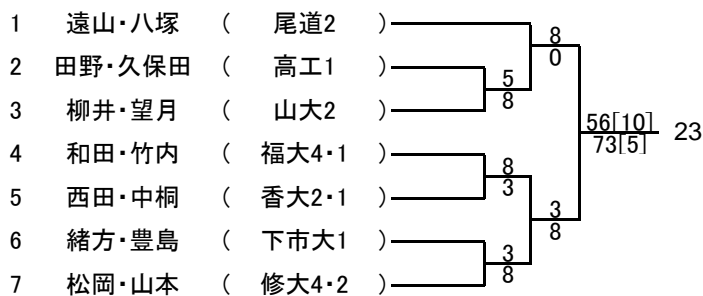

男子ダブルス Aゾーン

男子ダブルス Bゾーン

男子ダブルス Cゾーン