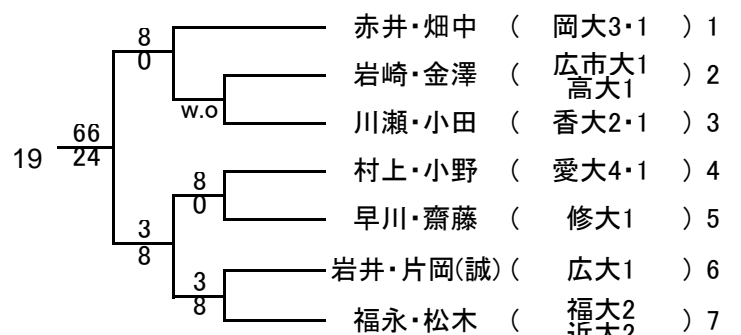

男子ダブルス Aゾーン

男子ダブルス Bゾーン

男子ダブルス Cゾーン