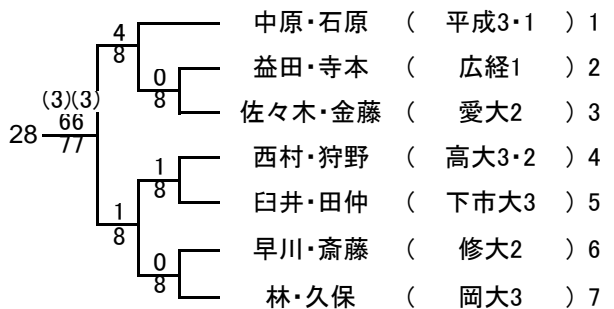

男子ダブルス Aゾーン

1	池田・藤井	(松大4・2)	
2	鳥居・白石	(高工1)	
3	松原・船田	(近大2)	
4	石橋・豊島	(下市大3)	
5	箕作・向井	(鳴教3)	
6	山下・田口	(広工2)	
7	戸河・山根	(広経4・2)	

1	武智・渡邊	(松大2・1)	
2	林・山口	(岡大1)	
3	岩井・池田	(広大2・1)	
4	佐野・松本	(高工3)	
5	川瀬・岡上	(香大3・1)	
6	横内・上田	(近大1)	
7	居倉・河原	(広経4・3)	

1	小池・竹安	(広市大2 県広大2)	
2	倉田・吉田	(修大1)	
3	今村・神尾	(広工2)	
4	綾田・筒井	(香大3・1)	
5	松本・岡	(鳴教4・2)	
6	田代・平野	(下市大3)	
7	松木・齋藤	(近大3・2)	

1	上田・森井	(広経4・2)	
2	山口・徳平	(近大1)	
3	吉田・岩城	(山大2)	
4	山崎・松岡	(香大3・1)	
5	藤田・長谷川	(鳴教4・3)	
6	服部・猪野	(高大1)	
7	山本(晃)・栗栖	(修大3・1)	

1	赤井・畑中	(岡大4・2)	
2	小田・坂江	(修大1)	
3	小林・秦	(高工2)	
4	近藤・新名	(香大3・1)	
5	村上・森本	(近大1 広経1)	
6	小代田・柴	(広市大1)	
7	保坂・大高	(岡県大2)	

1	井口・井上	(島大2)	
2	大原・松原	(高工1)	
3	丸山・竹原	(山大2)	
4	成重・井ノ口	(松大2・1)	
5	黒田・新宅	(修大3・1)	
6	岸本・岡島	(岡県大1)	
7	中川・白川	(香大3)	

1	高橋・杉本	(山大2)	
2	山本・鎌倉	(広大1)	
3	金澤・柳川	(高大2)	
4	上枝・小野	(愛大4・2)	
5	黒川・小林	(島大1)	
6	久保・宇柝田	(修大1)	
7	熊本・西浦	(香大3・1)	

1	中村・森原	(山大4 広経4)	
2	山浦・香川	(愛大1)	
3	小林・本田	(高大2)	
4	石川・向田	(修大3)	
5	日置・大隅	(香大4・1)	
6	河村・阪口	(福大1)	
7	鶴見・田畑	(島大2)	

男子ダブルス Bゾーン