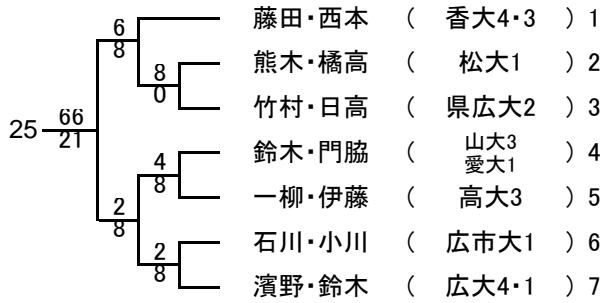

男子ダブルス Aゾーン

1	池田・藤井	(松大4・2)	
2	鳥居・白石	(高工1)	
3	松原・船田	(近大2)	
4	石橋・豊島	(下市大3)	
5	箕作・向井	(鳴教3)	
6	山下・田口	(広工2)	
7	戸河・山根	(広経4・2)	

1	武智・渡邊	(松大2・1)	
2	林・山口	(岡大1)	
3	岩井・池田	(広大2・1)	
4	佐野・松本	(高工3)	
5	川瀬・岡上	(香大3・1)	
6	横内・上田	(近大1)	
7	居倉・河原	(広経4・3)	

1	小池・竹安	(広市大2 県広大2)	
2	倉田・吉田	(修大1)	
3	今村・神尾	(広工2)	
4	綾田・筒井	(香大3・1)	
5	松本・岡	(鳴教4・2)	
6	田代・平野	(下市大3)	
7	松木・齋藤	(近大3・2)	

1	上田・森井	(広経4・2)	
2	山口・徳平	(近大1)	
3	吉田・岩城	(山大2)	
4	山崎・松岡	(香大3・1)	
5	藤田・長谷川	(鳴教4・3)	
6	服部・猪野	(高大1)	
7	山本(晃)・栗栖	(修大3・1)	

1	赤井・畑中	(岡大4・2)	
2	小田・坂江	(修大1)	
3	小林・秦	(高工2)	
4	近藤・新名	(香大3・1)	
5	村上・森本	(近大1 広経1)	
6	小代田・柴	(広市大1)	
7	保坂・大高	(岡県大2)	

1	井口・井上	(島大2)	
2	大原・松原	(高工1)	
3	丸山・竹原	(山大2)	
4	成重・井ノ口	(松大2・1)	
5	黒田・新宅	(修大3・1)	
6	岸本・岡島	(岡県大1)	
7	中川・白川	(香大3)	

1	高橋・杉本	(山大2)	
2	山本・鎌倉	(広大1)	
3	金澤・柳川	(高大2)	
4	上枝・小野	(愛大4・2)	
5	黒川・小林	(島大1)	
6	久保・宇柝田	(修大1)	
7	熊本・西浦	(香大3・1)	

1	中村・森原	(山大4 広経4)	
2	山浦・香川	(愛大1)	
3	小林・本田	(高大2)	
4	石川・向田	(修大3)	
5	日置・大隅	(香大4・1)	
6	河村・阪口	(福大1)	
7	鶴見・田畑	(島大2)	

男子ダブルス Bゾーン