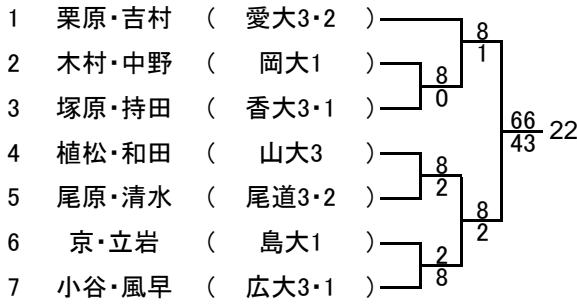

男子ダブルス Aゾーン

1	池田・藤井	(松大4・2)	
2	鳥居・白石	(高工1)	
3	松原・船田	(近大2)	
4	石橋・豊島	(下市大3)	
5	箕作・向井	(鳴教3)	
6	山下・田口	(広工2)	
7	戸河・山根	(広経4・2)	

1	武智・渡邊	(松大2・1)	
2	林・山口	(岡大1)	
3	岩井・池田	(広大2・1)	
4	佐野・松本	(高工3)	
5	川瀬・岡上	(香大3・1)	
6	横内・上田	(近大1)	
7	居倉・河原	(広経4・3)	

1	小池・竹安	(広市大2 県広大2)	
2	倉田・吉田	(修大1)	
3	今村・神尾	(広工2)	
4	綾田・筒井	(香大3・1)	
5	松本・岡	(鳴教4・2)	
6	田代・平野	(下市大3)	
7	松木・齋藤	(近大3・2)	

1	上田・森井	(広経4・2)	
2	山口・徳平	(近大1)	
3	吉田・岩城	(山大2)	
4	山崎・松岡	(香大3・1)	
5	藤田・長谷川	(鳴教4・3)	
6	服部・猪野	(高大1)	
7	山本(晃)・栗栖	(修大3・1)	

1	赤井・畑中	(岡大4・2)	
2	小田・坂江	(修大1)	
3	小林・秦	(高工2)	
4	近藤・新名	(香大3・1)	
5	村上・森本	(近大1 広経1)	
6	小代田・柴	(広市大1)	
7	保坂・大高	(岡県大2)	

1	井口・井上	(島大2)	
2	大原・松原	(高工1)	
3	丸山・竹原	(山大2)	
4	成重・井ノ口	(松大2・1)	
5	黒田・新宅	(修大3・1)	
6	岸本・岡島	(岡県大1)	
7	中川・白川	(香大3)	

1	高橋・杉本	(山大2)	
2	山本・鎌倉	(広大1)	
3	金澤・柳川	(高大2)	
4	上枝・小野	(愛大4・2)	
5	黒川・小林	(島大1)	
6	久保・宇柝田	(修大1)	
7	熊本・西浦	(香大3・1)	

1	中村・森原	(山大4 広経4)	
2	山浦・香川	(愛大1)	
3	小林・本田	(高大2)	
4	石川・向田	(修大3)	
5	日置・大隅	(香大4・1)	
6	河村・阪口	(福大1)	
7	鶴見・田畑	(島大2)	

男子ダブルス Bゾーン