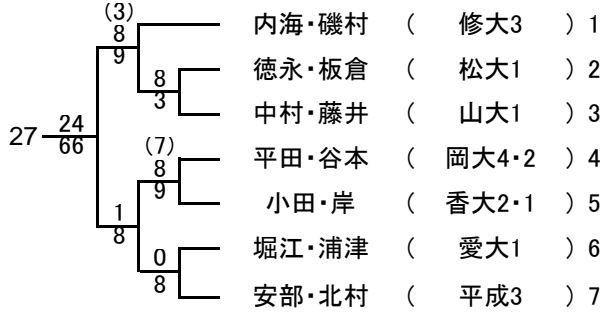

男子ダブルス Aゾーン

1	池田・藤井	(松大4・2)	
2	鳥居・白石	(高工1)	
3	松原・船田	(近大2)	
4	石橋・豊島	(下市大3)	
5	箕作・向井	(鳴教3)	
6	山下・田口	(広工2)	
7	戸河・山根	(広経4・2)	

1	武智・渡邊	(松大2・1)	
2	林・山口	(岡大1)	
3	岩井・池田	(広大2・1)	
4	佐野・松本	(高工3)	
5	川瀬・岡上	(香大3・1)	
6	横内・上田	(近大1)	
7	居倉・河原	(広経4・3)	

1	小池・竹安	(広市大2 県広大2)	
2	倉田・吉田	(修大1)	
3	今村・神尾	(広工2)	
4	綾田・筒井	(香大3・1)	
5	松本・岡	(鳴教4・2)	
6	田代・平野	(下市大3)	
7	松木・齋藤	(近大3・2)	

1	上田・森井	(広経4・2)	
2	山口・徳平	(近大1)	
3	吉田・岩城	(山大2)	
4	山崎・松岡	(香大3・1)	
5	藤田・長谷川	(鳴教4・3)	
6	服部・猪野	(高大1)	
7	山本(晃)・栗栖	(修大3・1)	

1	赤井・畑中	(岡大4・2)	
2	小田・坂江	(修大1)	
3	小林・秦	(高工2)	
4	近藤・新名	(香大3・1)	
5	村上・森本	(近大1 広経1)	
6	小代田・柴	(広市大1)	
7	保坂・大高	(岡県大2)	

1	井口・井上	(島大2)	
2	大原・松原	(高工1)	
3	丸山・竹原	(山大2)	
4	成重・井ノ口	(松大2・1)	
5	黒田・新宅	(修大3・1)	
6	岸本・岡島	(岡県大1)	
7	中川・白川	(香大3)	

1	高橋・杉本	(山大2)	
2	山本・鎌倉	(広大1)	
3	金澤・柳川	(高大2)	
4	上枝・小野	(愛大4・2)	
5	黒川・小林	(島大1)	
6	久保・宇柝田	(修大1)	
7	熊本・西浦	(香大3・1)	

1	中村・森原	(山大4 広経4)	
2	山浦・香川	(愛大1)	
3	小林・本田	(高大2)	
4	石川・向田	(修大3)	
5	日置・大隅	(香大4・1)	
6	河村・阪口	(福大1)	
7	鶴見・田畑	(島大2)	

男子ダブルス Bゾーン