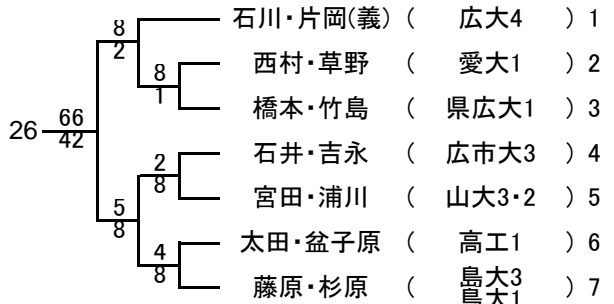

男子ダブルス Aゾーン

1	池田・藤井	(松大4・2)	
2	鳥居・白石	(高工1)	
3	松原・船田	(近大2)	
4	石橋・豊島	(下市大3)	
5	箕作・向井	(鳴教3)	
6	山下・田口	(広工2)	
7	戸河・山根	(広経4・2)	

1	武智・渡邊	(松大2・1)	
2	林・山口	(岡大1)	
3	岩井・池田	(広大2・1)	
4	佐野・松本	(高工3)	
5	川瀬・岡上	(香大3・1)	
6	横内・上田	(近大1)	
7	居倉・河原	(広経4・3)	

1	小池・竹安	(広市大2 県広大2)	
2	倉田・吉田	(修大1)	
3	今村・神尾	(広工2)	
4	綾田・筒井	(香大3・1)	
5	松本・岡	(鳴教4・2)	
6	田代・平野	(下市大3)	
7	松木・齋藤	(近大3・2)	

1	上田・森井	(広経4・2)	
2	山口・徳平	(近大1)	
3	吉田・岩城	(山大2)	
4	山崎・松岡	(香大3・1)	
5	藤田・長谷川	(鳴教4・3)	
6	服部・猪野	(高大1)	
7	山本(晃)・栗栖	(修大3・1)	

1	赤井・畑中	(岡大4・2)	
2	小田・坂江	(修大1)	
3	小林・秦	(高工2)	
4	近藤・新名	(香大3・1)	
5	村上・森本	(近大1 広経1)	
6	小代田・柴	(広市大1)	
7	保坂・大高	(岡県大2)	

1	井口・井上	(島大2)	
2	大原・松原	(高工1)	
3	丸山・竹原	(山大2)	
4	成重・井ノ口	(松大2・1)	
5	黒田・新宅	(修大3・1)	
6	岸本・岡島	(岡県大1)	
7	中川・白川	(香大3)	

1	高橋・杉本	(山大2)	
2	山本・鎌倉	(広大1)	
3	金澤・柳川	(高大2)	
4	上枝・小野	(愛大4・2)	
5	黒川・小林	(島大1)	
6	久保・宇柝田	(修大1)	
7	熊本・西浦	(香大3・1)	

1	中村・森原	(山大4 広経4)	
2	山浦・香川	(愛大1)	
3	小林・本田	(高大2)	
4	石川・向田	(修大3)	
5	日置・大隅	(香大4・1)	
6	河村・阪口	(福大1)	
7	鶴見・田畑	(島大2)	

男子ダブルス Bゾーン