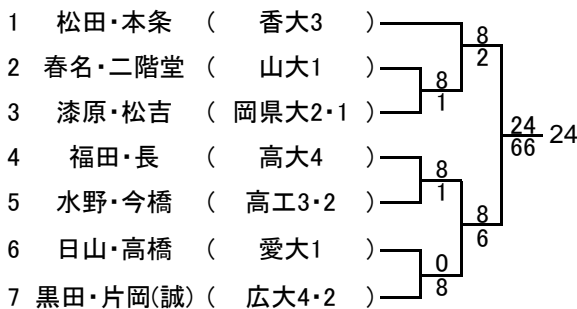

男子ダブルス Aゾーン

1	池田・藤井	(松大4・2)	
2	鳥居・白石	(高工1)	
3	松原・船田	(近大2)	
4	石橋・豊島	(下市大3)	
5	箕作・向井	(鳴教3)	
6	山下・田口	(広工2)	
7	戸河・山根	(広経4・2)	

1	武智・渡邊	(松大2・1)	
2	林・山口	(岡大1)	
3	岩井・池田	(広大2・1)	
4	佐野・松本	(高工3)	
5	川瀬・岡上	(香大3・1)	
6	横内・上田	(近大1)	
7	居倉・河原	(広経4・3)	

1	小池・竹安	(広市大2 県広大2)	
2	倉田・吉田	(修大1)	
3	今村・神尾	(広工2)	
4	綾田・筒井	(香大3・1)	
5	松本・岡	(鳴教4・2)	
6	田代・平野	(下市大3)	
7	松木・齋藤	(近大3・2)	

1	上田・森井	(広経4・2)	
2	山口・徳平	(近大1)	
3	吉田・岩城	(山大2)	
4	山崎・松岡	(香大3・1)	
5	藤田・長谷川	(鳴教4・3)	
6	服部・猪野	(高大1)	
7	山本(晃)・栗栖	(修大3・1)	

1	赤井・畑中	(岡大4・2)	
2	小田・坂江	(修大1)	
3	小林・秦	(高工2)	
4	近藤・新名	(香大3・1)	
5	村上・森本	(近大1 広経1)	
6	小代田・柴	(広市大1)	
7	保坂・大高	(岡県大2)	

1	井口・井上	(島大2)	
2	大原・松原	(高工1)	
3	丸山・竹原	(山大2)	
4	成重・井ノ口	(松大2・1)	
5	黒田・新宅	(修大3・1)	
6	岸本・岡島	(岡県大1)	
7	中川・白川	(香大3)	

1	高橋・杉本	(山大2)	
2	山本・鎌倉	(広大1)	
3	金澤・柳川	(高大2)	
4	上枝・小野	(愛大4・2)	
5	黒川・小林	(島大1)	
6	久保・宇柝田	(修大1)	
7	熊本・西浦	(香大3・1)	

1	中村・森原	(山大4 広経4)	
2	山浦・香川	(愛大1)	
3	小林・本田	(高大2)	
4	石川・向田	(修大3)	
5	日置・大隅	(香大4・1)	
6	河村・阪口	(福大1)	
7	鶴見・田畑	(島大2)	

男子ダブルス Bゾーン