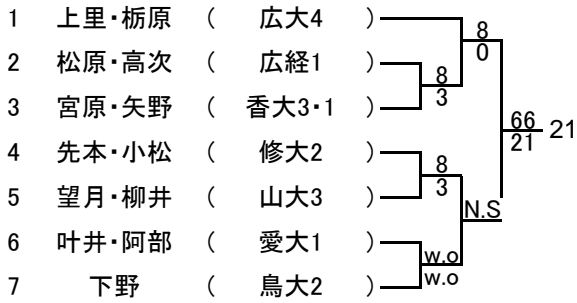

男子ダブルス Aゾーン

1	池田・藤井	(松大4・2)	
2	鳥居・白石	(高工1)	
3	松原・船田	(近大2)	
4	石橋・豊島	(下市大3)	
5	箕作・向井	(鳴教3)	
6	山下・田口	(広工2)	
7	戸河・山根	(広経4・2)	

1	武智・渡邊	(松大2・1)	
2	林・山口	(岡大1)	
3	岩井・池田	(広大2・1)	
4	佐野・松本	(高工3)	
5	川瀬・岡上	(香大3・1)	
6	横内・上田	(近大1)	
7	居倉・河原	(広経4・3)	

1	小池・竹安	(広市大2 県広大2)	
2	倉田・吉田	(修大1)	
3	今村・神尾	(広工2)	
4	綾田・筒井	(香大3・1)	
5	松本・岡	(鳴教4・2)	
6	田代・平野	(下市大3)	
7	松木・齋藤	(近大3・2)	

1	上田・森井	(広経4・2)	
2	山口・徳平	(近大1)	
3	吉田・岩城	(山大2)	
4	山崎・松岡	(香大3・1)	
5	藤田・長谷川	(鳴教4・3)	
6	服部・猪野	(高大1)	
7	山本(晃)・栗栖	(修大3・1)	

1	赤井・畑中	(岡大4・2)	
2	小田・坂江	(修大1)	
3	小林・秦	(高工2)	
4	近藤・新名	(香大3・1)	
5	村上・森本	(近大1 広経1)	
6	小代田・柴	(広市大1)	
7	保坂・大高	(岡県大2)	

1	井口・井上	(島大2)	
2	大原・松原	(高工1)	
3	丸山・竹原	(山大2)	
4	成重・井ノ口	(松大2・1)	
5	黒田・新宅	(修大3・1)	
6	岸本・岡島	(岡県大1)	
7	中川・白川	(香大3)	

1	高橋・杉本	(山大2)	
2	山本・鎌倉	(広大1)	
3	金澤・柳川	(高大2)	
4	上枝・小野	(愛大4・2)	
5	黒川・小林	(島大1)	
6	久保・宇柝田	(修大1)	
7	熊本・西浦	(香大3・1)	

1	中村・森原	(山大4 広経4)	
2	山浦・香川	(愛大1)	
3	小林・本田	(高大2)	
4	石川・向田	(修大3)	
5	日置・大隅	(香大4・1)	
6	河村・阪口	(福大1)	
7	鶴見・田畑	(島大2)	

男子ダブルス Bゾーン