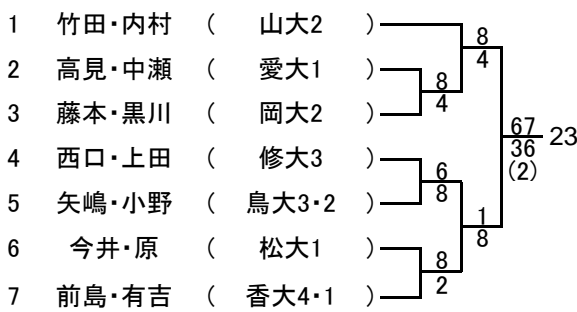

男子ダブルス Aゾーン

1	池田・藤井	(松大4・2)	
2	鳥居・白石	(高工1)	
3	松原・船田	(近大2)	
4	石橋・豊島	(下市大3)	
5	箕作・向井	(鳴教3)	
6	山下・田口	(広工2)	
7	戸河・山根	(広経4・2)	

1	武智・渡邊	(松大2・1)	
2	林・山口	(岡大1)	
3	岩井・池田	(広大2・1)	
4	佐野・松本	(高工3)	
5	川瀬・岡上	(香大3・1)	
6	横内・上田	(近大1)	
7	居倉・河原	(広経4・3)	

1	小池・竹安	(広市大2 県広大2)	
2	倉田・吉田	(修大1)	
3	今村・神尾	(広工2)	
4	綾田・筒井	(香大3・1)	
5	松本・岡	(鳴教4・2)	
6	田代・平野	(下市大3)	
7	松木・齋藤	(近大3・2)	

1	上田・森井	(広経4・2)	
2	山口・徳平	(近大1)	
3	吉田・岩城	(山大2)	
4	山崎・松岡	(香大3・1)	
5	藤田・長谷川	(鳴教4・3)	
6	服部・猪野	(高大1)	
7	山本(晃)・栗栖	(修大3・1)	

1	赤井・畑中	(岡大4・2)	
2	小田・坂江	(修大1)	
3	小林・秦	(高工2)	
4	近藤・新名	(香大3・1)	
5	村上・森本	(近大1 広経1)	
6	小代田・柴	(広市大1)	
7	保坂・大高	(岡県大2)	

1	井口・井上	(島大2)	
2	大原・松原	(高工1)	
3	丸山・竹原	(山大2)	
4	成重・井ノ口	(松大2・1)	
5	黒田・新宅	(修大3・1)	
6	岸本・岡島	(岡県大1)	
7	中川・白川	(香大3)	

1	高橋・杉本	(山大2)	
2	山本・鎌倉	(広大1)	
3	金澤・柳川	(高大2)	
4	上枝・小野	(愛大4・2)	
5	黒川・小林	(島大1)	
6	久保・宇柝田	(修大1)	
7	熊本・西浦	(香大3・1)	

1	中村・森原	(山大4 広経4)	
2	山浦・香川	(愛大1)	
3	小林・本田	(高大2)	
4	石川・向田	(修大3)	
5	日置・大隅	(香大4・1)	
6	河村・阪口	(福大1)	
7	鶴見・田畑	(島大2)	

男子ダブルス Bゾーン