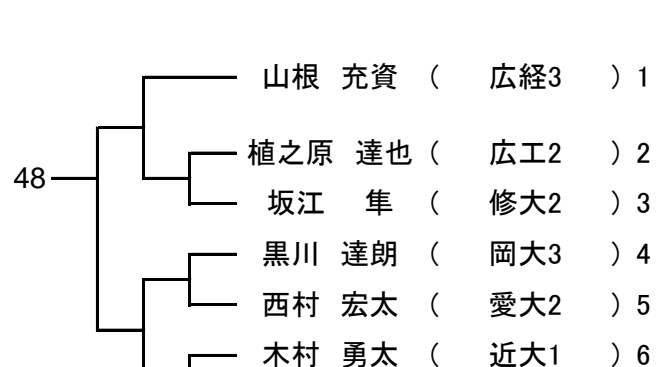

男子シングルス Cゾーン

男子シングルス Dゾーン

1	木村 諒	(岡大2)		49
2	鈴木 晟士	(松大1)		
3	京 英夫	(島大2)		
4	橋本 健史	(山大2)		
5	藤岡 太一	(修大1)		
6	浅野 友貴	(近大1)		
7	橋本 龍太郎	(福市大4)		

53		松木 貴憲 (近大4) 1
		日浦 大貴 (広大1) 2
		黒川 智弘 (島大2) 3
		岡本 崇史 (県広大2) 4
		藤村 歩 (広市大2) 5
		松尾 佑哉 (鳴教1) 6
		二階堂 瑞希 (山大2) 7

1	春名 優輝	(山大2)		50
2	高橋 寛斗	(福市大1)		
3	長瀬 慶	(岡大2)		
4	平野 慎太郎	(下市大2)		
5	長尾 勇輝	(修大1)		
6	古賀 正憲	(松大1)		
7	谷田 浩輝	(愛大4)		

54		高橋 裕也 (広経2) 1
		上里 朗 (広大1) 2
		山福 朋宏 (島大2) 3
		竹原 周太郎 (山大3) 4
		岡田 隆行 (愛大1) 5
		原田 聖治 (修大1) 6
		藤本 賢哉 (岡大3) 7

1	井ノ口 大貴	(松大2)		51
2	鶴本 時彦	(愛大1)		
4	喜多 真明	(高大2)		
5	山本 一希	(広大2)		
6	丸井 克海	(島大1)		
7	宮本 浩平	(近大1)		
8	箕作 大樹	(鳴教4)		

55		小谷 圭 (広大4) 1
		栗原 柁平 (鳴教1) 2
		有馬 悠輔 (山大2) 3
		白木 勝也 (高大2) 4
		杉原 弘樹 (島大2) 5
		森本 啓太郎 (広経2) 6
		中桐 慶士 (香大1) 7
		村岡 誠也 (修大3) 8

1	服部 聖史	(高大2)		52
2	後藤 大輝	(愛大1)		
3	佐藤 佑麻	(鳴教2)		
4	池田 啓昭	(広大2)		
5	佐伯 拓哉	(山大2)		
6	朝光 啓太	(松大1)		
7	平田 雄一	(岡大5)		

56		岩井 亮太 (広大3) 1
		槇川 真琴 (修大1) 2
		坂田 裕笙 (愛大1) 3
		上田 祐椰 (近大2) 4
		岡田 暁 (高大2) 5
		高次 慧志 (広経2) 6
		小谷 圭佑 (香大1) 7
		長谷川 幸生 (鳴教4) 8