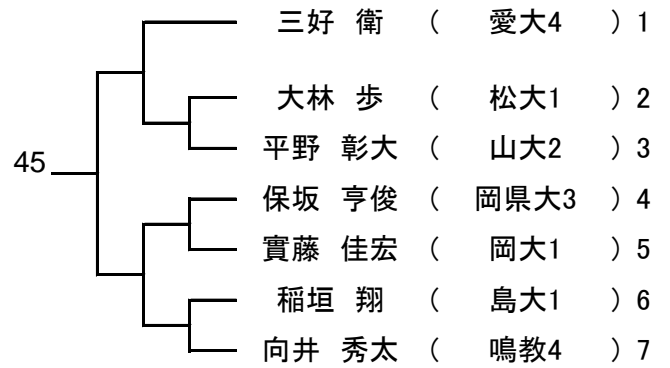

男子シングルス Cゾーン

男子シングルス Dゾーン

1	木村 諒	(岡大2)		49
2	鈴木 晟士	(松大1)		
3	京 英夫	(島大2)		
4	橋本 健史	(山大2)		
5	藤岡 太一	(修大1)		
6	浅野 友貴	(近大1)		
7	橋本 龍太郎	(福市大4)		

53		松木 貴憲 (近大4) 1
		日浦 大貴 (広大1) 2
		黒川 智弘 (島大2) 3
		岡本 崇史 (県広大2) 4
		藤村 歩 (広市大2) 5
		松尾 佑哉 (鳴教1) 6
		二階堂 瑞希 (山大2) 7

1	春名 優輝	(山大2)		50
2	高橋 寛斗	(福市大1)		
3	長瀬 慶	(岡大2)		
4	平野 慎太郎	(下市大2)		
5	長尾 勇輝	(修大1)		
6	古賀 正憲	(松大1)		
7	谷田 浩輝	(愛大4)		

54		高橋 裕也 (広経2) 1
		上里 朗 (広大1) 2
		山福 朋宏 (島大2) 3
		竹原 周太郎 (山大3) 4
		岡田 隆行 (愛大1) 5
		原田 聖治 (修大1) 6
		藤本 賢哉 (岡大3) 7

1	井ノ口 大貴	(松大2)		51
2	鶴本 時彦	(愛大1)		
4	喜多 真明	(高大2)		
5	山本 一希	(広大2)		
6	丸井 克海	(島大1)		
7	宮本 浩平	(近大1)		
8	箕作 大樹	(鳴教4)		

55		小谷 圭 (広大4) 1
		栗原 柁平 (鳴教1) 2
		有馬 悠輔 (山大2) 3
		白木 勝也 (高大2) 4
		杉原 弘樹 (島大2) 5
		森本 啓太郎 (広経2) 6
		中桐 慶士 (香大1) 7
		村岡 誠也 (修大3) 8

1	服部 聖史	(高大2)		52
2	後藤 大輝	(愛大1)		
3	佐藤 佑麻	(鳴教2)		
4	池田 啓昭	(広大2)		
5	佐伯 拓哉	(山大2)		
6	朝光 啓太	(松大1)		
7	平田 雄一	(岡大5)		

56		岩井 亮太 (広大3) 1
		槇川 真琴 (修大1) 2
		坂田 裕笙 (愛大1) 3
		上田 祐椰 (近大2) 4
		岡田 暁 (高大2) 5
		高次 慧志 (広経2) 6
		小谷 圭佑 (香大1) 7
		長谷川 幸生 (鳴教4) 8