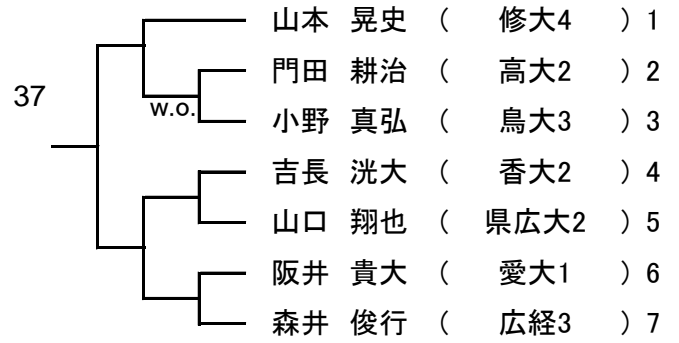

男子シングルス Aゾーン

1	井口 仁平	(島大3)		25
2	安達 友哉	(鳥大1)		
3	叶井 和樹	(愛大2)		
4	新宅 優希也	(修大2)		
5	柴田 玲於	(山大2)		
6	平野 孔基	(松大1)		
7	中桐 宗一郎	(香大3)		

29		1	渋谷 夏樹	(松大3)
		2	和田 真志	(鳴教1)
		3	吉田 誠人	(修大2)
		4	加藤 啓太	(広市大3)
		5	金子 晃大	(愛大1)
		6	清川 公平	(広経1)
		7	齋藤 雄史	(近大3)

1	武智 理来	(松大3)		26
2	水瀬 裕貴	(鳥大1)		
3	山田 翔平	(山大2)		
4	早川 友晶	(修大3)		
5	西山 知宏	(香大1)		
6	川本 隼	(広市大1)		
7	小野 貴士	(愛大3)		

30		1	徳永 悠人	(松大2)
		2	権藤 潤	(広大1)
		3	石原 侑	(平成2)
		4	宇柰田 航平	(修大2)
		5	木村 賢太	(広市大1)
		6	長尾 大樹	(香大1)
		7	坂根 宏治	(広経3)

1	竹安 秀平	(県広大3)		27
2	児玉 直生	(尾道1)		
3	窪川 和樹	(高大2)		
4	立岩 大樹	(鳥大2)		
5	中野 純一	(岡大2)		
6	井村 洋介	(愛大1)		
7	豊島 俊平	(下市大3)		

31		1	久岡 零	(広大4)
		2	池田 拓生	(鳥大1)
		3	西浦 真史	(香大2)
		4	森川 恭佑	(平成3)
		5	滝本 颯	(近大1)
		6	手島 泰雅	(岡大1)
		7	丸山 侑士	(山大3)

1	遠山 恭平	(尾道4)		28
2	菩提 道	(広大1)		
3	縞居 公介	(山大2)		
4	小田 周平	(香大3)		
5	濱野 晃希	(岡大1)		
6	竹内 章	(広市大1)		
7	成重 大地	(松大3)		

32			矢嶋 和司	(広大4)
			東 優介	(広市大2)
			入田谷 和紀	(修大2)
			小林 耕太郎	(高大3)
			猪飼 達也	(広経1)
			田中 遼	(鳥大1)
			吉田 尋稀	(山大3)

男子シングルス Bゾーン