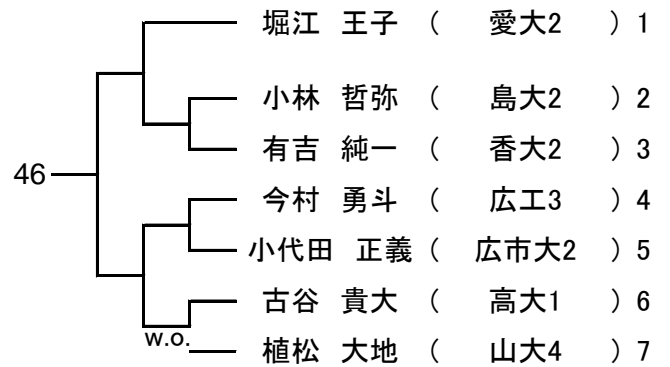

男子シングルス Cゾーン

男子シングルス Dゾーン

1	木村 諒	(岡大2)		49
2	鈴木 晟士	(松大1)		
3	京 英夫	(島大2)		
4	橋本 健史	(山大2)		
5	藤岡 太一	(修大1)		
6	浅野 友貴	(近大1)		
7	橋本 龍太郎	(福市大4)		

53		松木 貴憲 (近大4) 1
		日浦 大貴 (広大1) 2
		黒川 智弘 (島大2) 3
		岡本 崇史 (県広大2) 4
		藤村 歩 (広市大2) 5
		松尾 佑哉 (鳴教1) 6
		二階堂 瑞希 (山大2) 7

1	春名 優輝	(山大2)		50
2	高橋 寛斗	(福市大1)		
3	長瀬 慶	(岡大2)		
4	平野 慎太郎	(下市大2)		
5	長尾 勇輝	(修大1)		
6	古賀 正憲	(松大1)		
7	谷田 浩輝	(愛大4)		

54		高橋 裕也 (広経2) 1
		上里 朗 (広大1) 2
		山福 朋宏 (島大2) 3
		竹原 周太郎 (山大3) 4
		岡田 隆行 (愛大1) 5
		原田 聖治 (修大1) 6
		藤本 賢哉 (岡大3) 7

1	井ノ口 大貴	(松大2)		51
2	鶴本 時彦	(愛大1)		
4	喜多 真明	(高大2)		
5	山本 一希	(広大2)		
6	丸井 克海	(島大1)		
7	宮本 浩平	(近大1)		
8	箕作 大樹	(鳴教4)		

55		小谷 圭 (広大4) 1
		栗原 柁平 (鳴教1) 2
		有馬 悠輔 (山大2) 3
		白木 勝也 (高大2) 4
		杉原 弘樹 (島大2) 5
		森本 啓太郎 (広経2) 6
		中桐 慶士 (香大1) 7
		村岡 誠也 (修大3) 8

1	服部 聖史	(高大2)		52
2	後藤 大輝	(愛大1)		
3	佐藤 佑麻	(鳴教2)		
4	池田 啓昭	(広大2)		
5	佐伯 拓哉	(山大2)		
6	朝光 啓太	(松大1)		
7	平田 雄一	(岡大5)		

56		岩井 亮太 (広大3) 1
		槇川 真琴 (修大1) 2
		坂田 裕笙 (愛大1) 3
		上田 祐椰 (近大2) 4
		岡田 暁 (高大2) 5
		高次 慧志 (広経2) 6
		小谷 圭佑 (香大1) 7
		長谷川 幸生 (鳴教4) 8