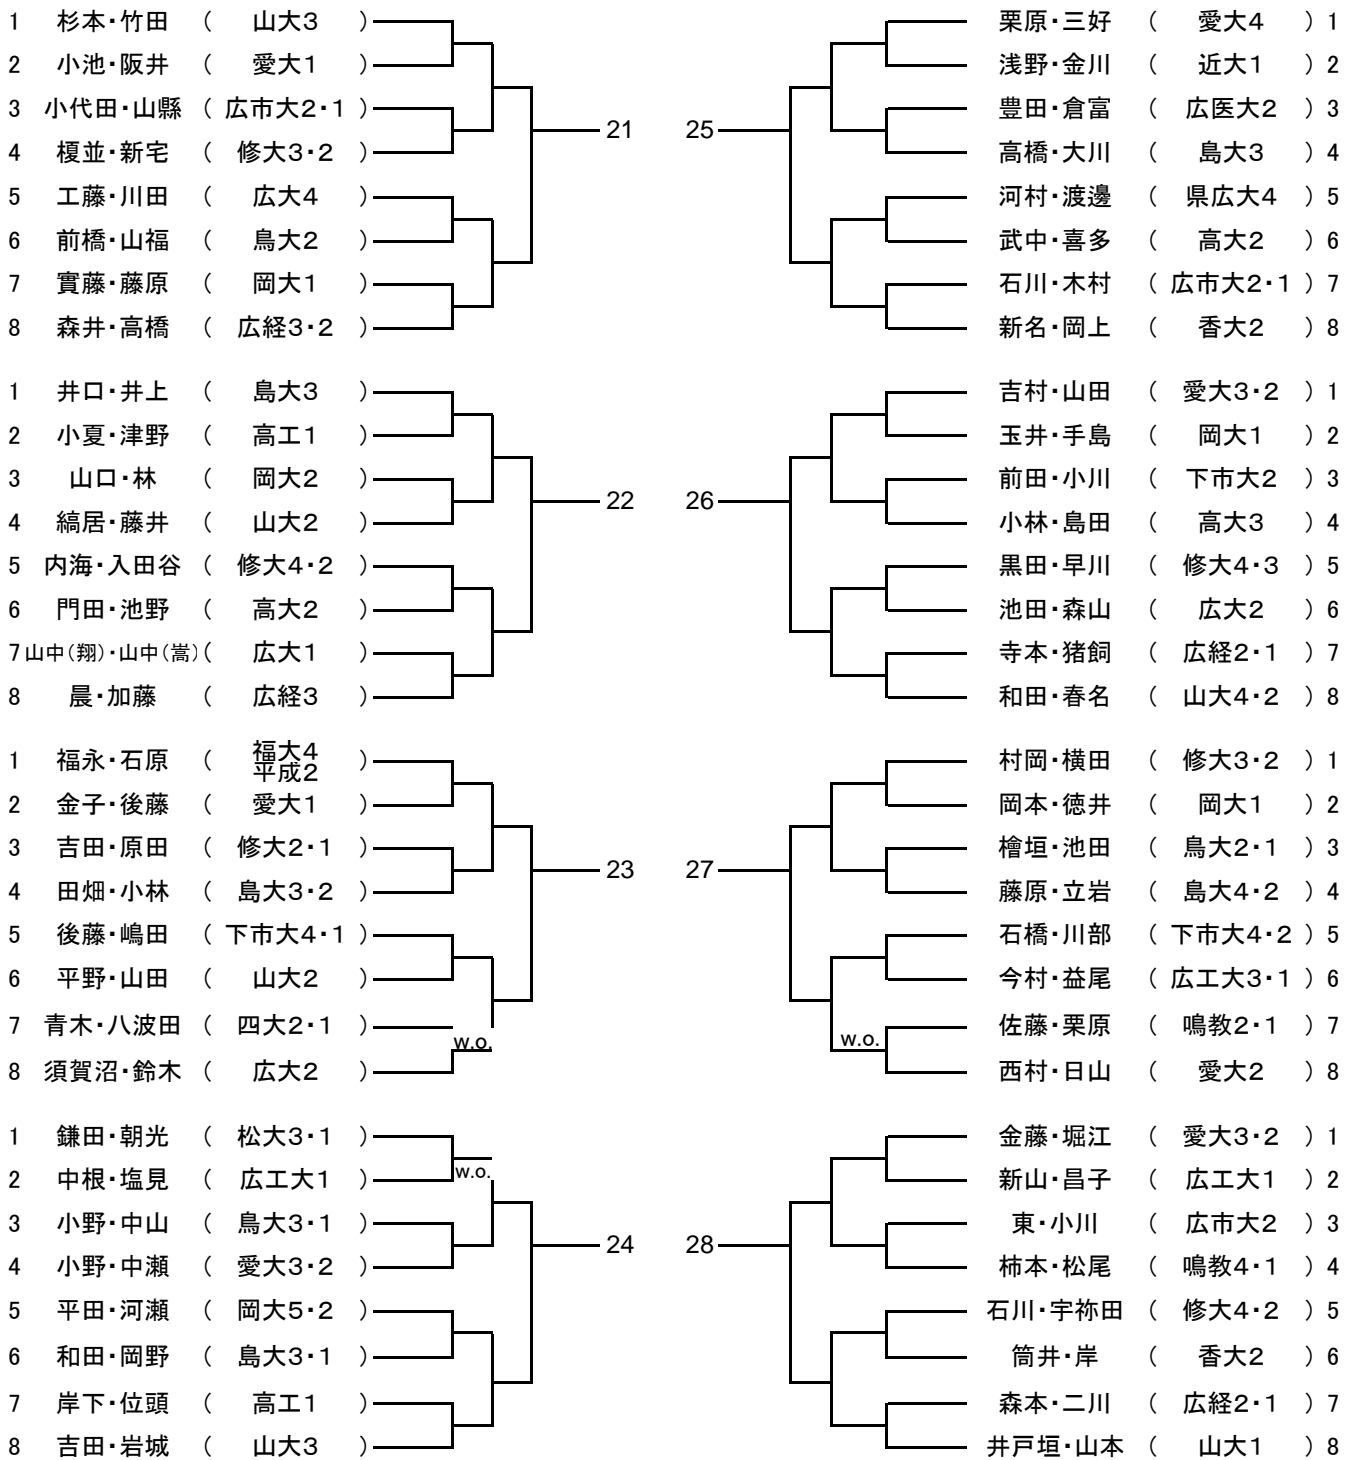

男子ダブルス Aゾーン

男子ダブルス Bゾーン

男子ダブルス Cゾーン