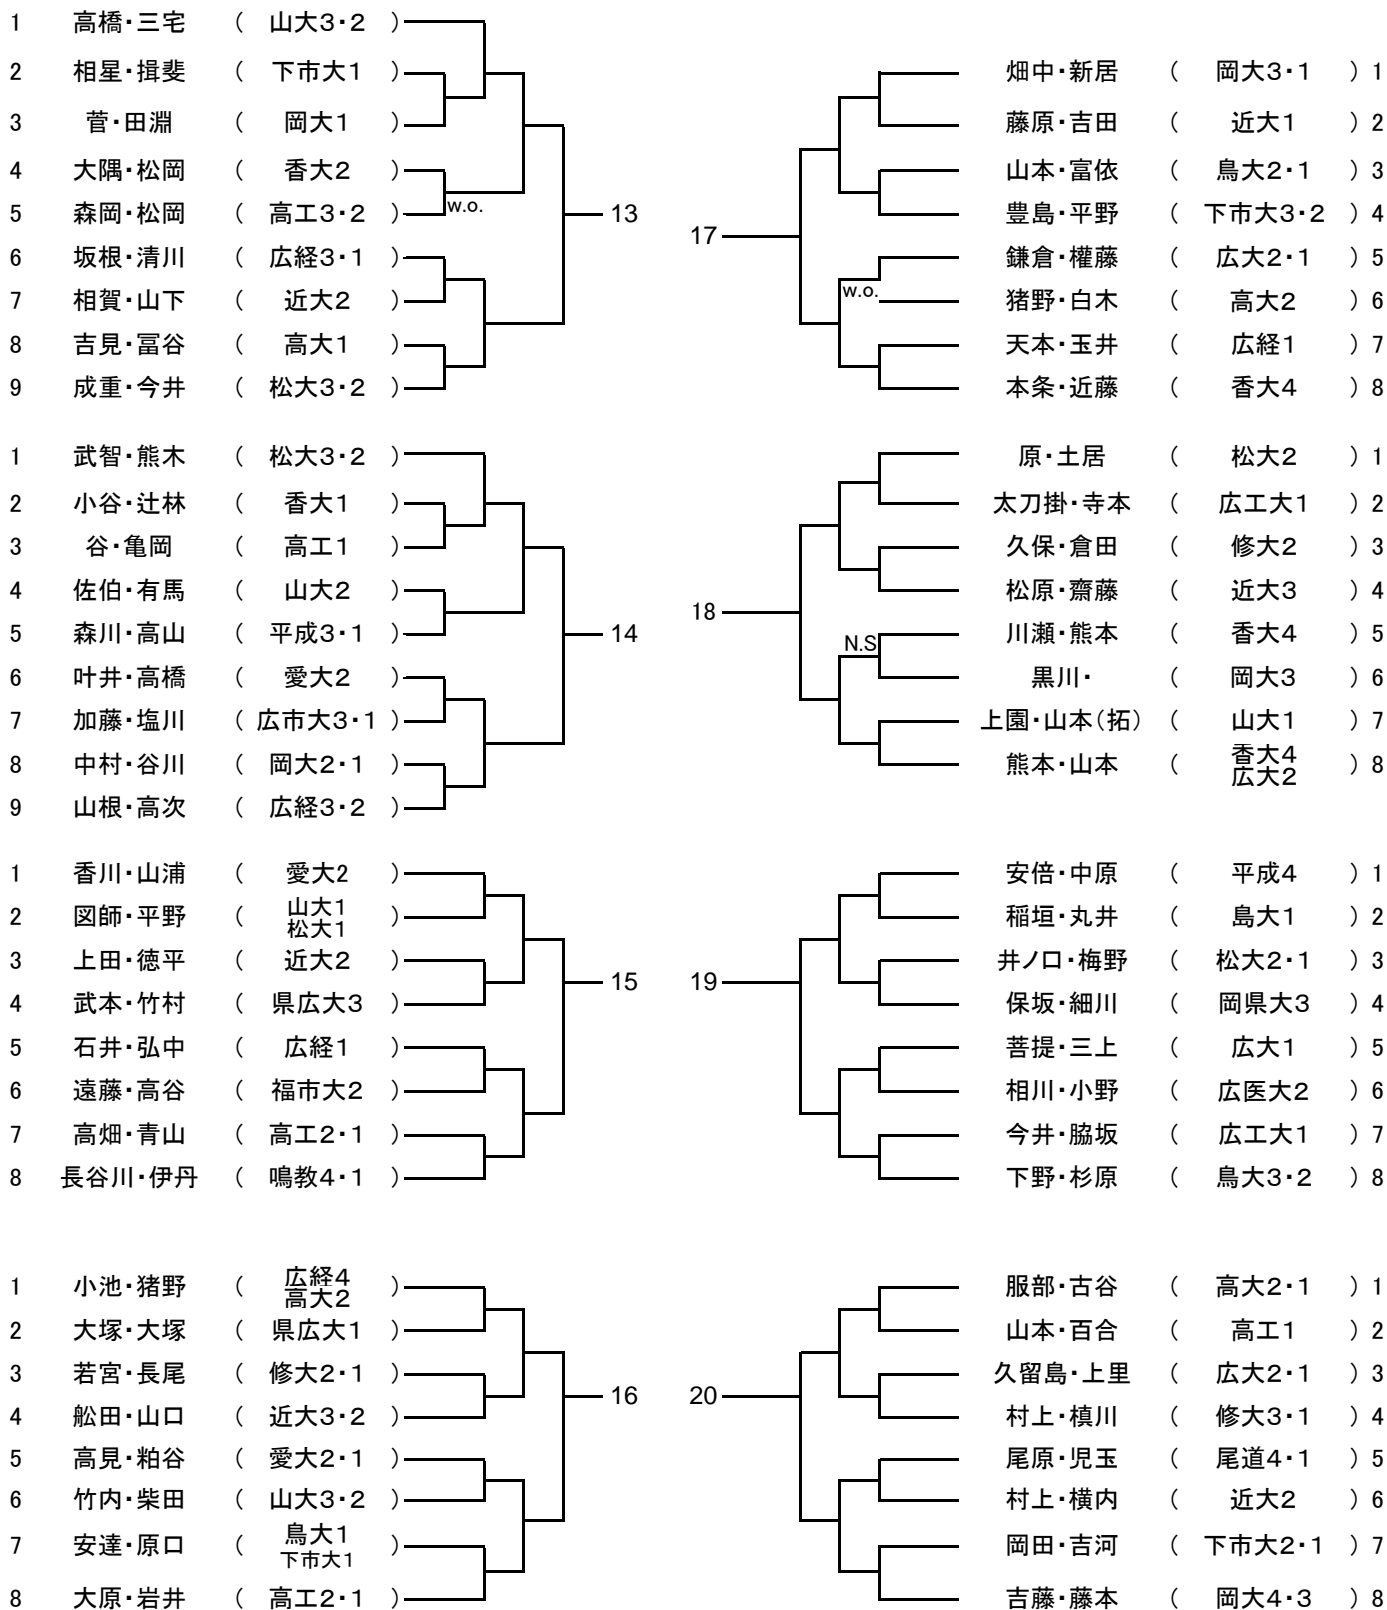

男子ダブルス Aゾーン

男子ダブルス Bゾーン

男子ダブルス Cゾーン