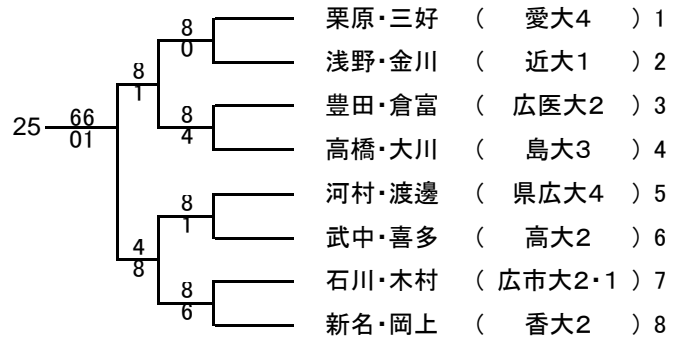

男子ダブルス Aゾーン

男子ダブルス Bゾーン

男子ダブルス Cゾーン