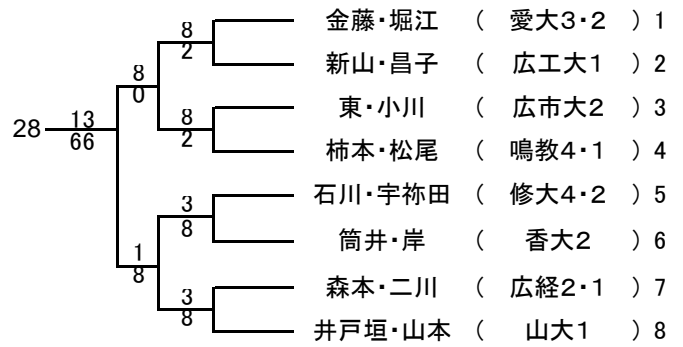

男子ダブルス Aゾーン

男子ダブルス Bゾーン

男子ダブルス Cゾーン