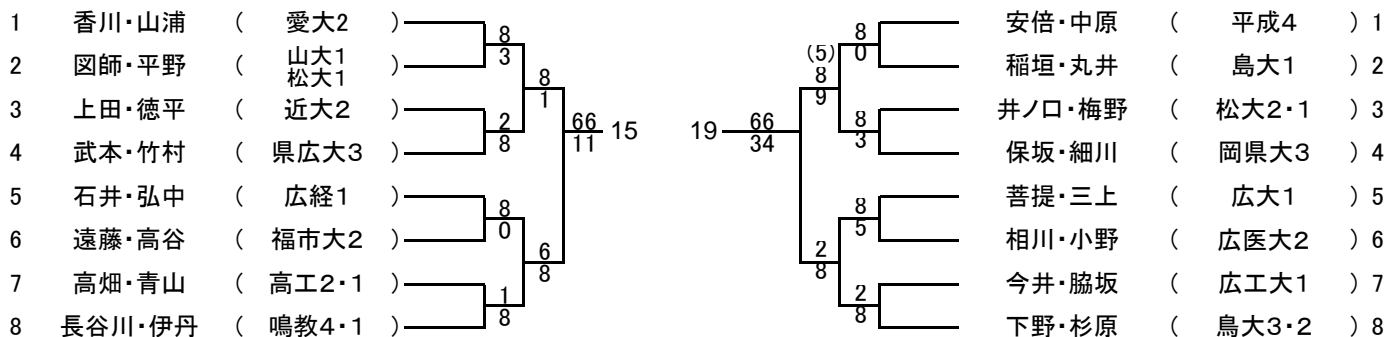

男子ダブルス Aゾーン

男子ダブルス Bゾーン

男子ダブルス Cゾーン