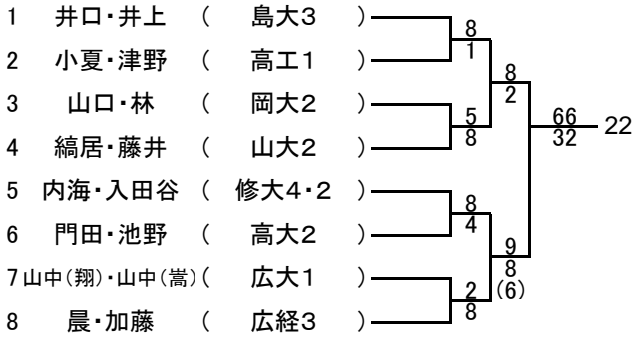

男子ダブルス Aゾーン

男子ダブルス Bゾーン

男子ダブルス Cゾーン