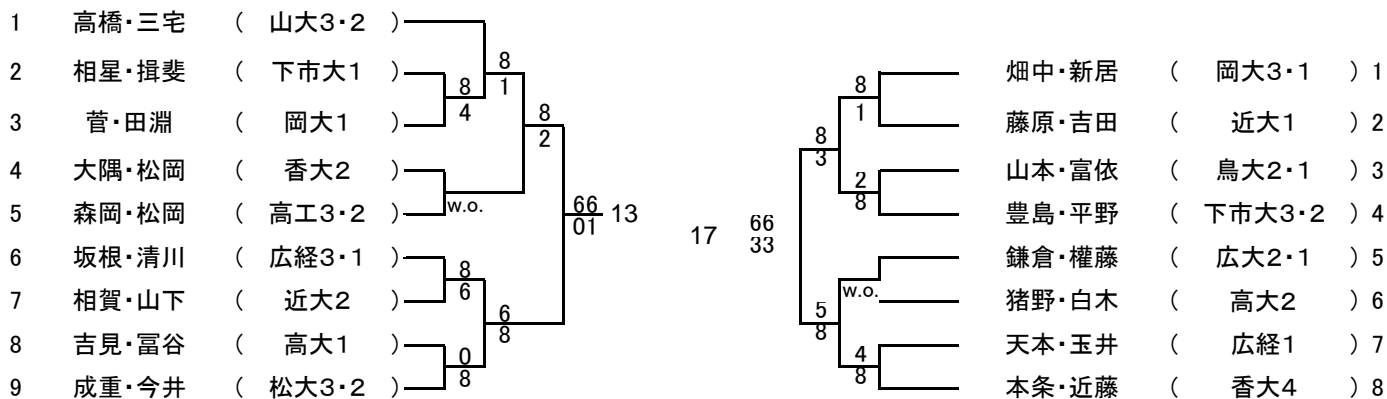

男子ダブルス Aゾーン

男子ダブルス Bゾーン

男子ダブルス Cゾーン