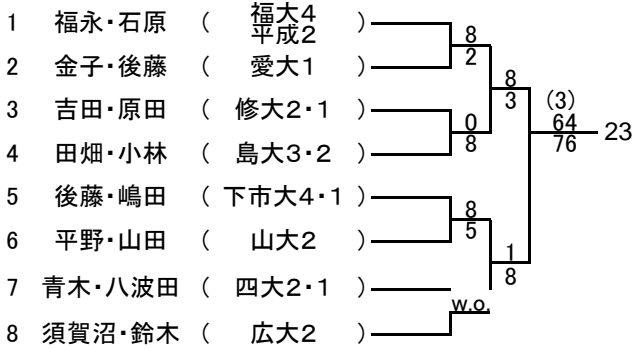

男子ダブルス Aゾーン

男子ダブルス Bゾーン

男子ダブルス Cゾーン