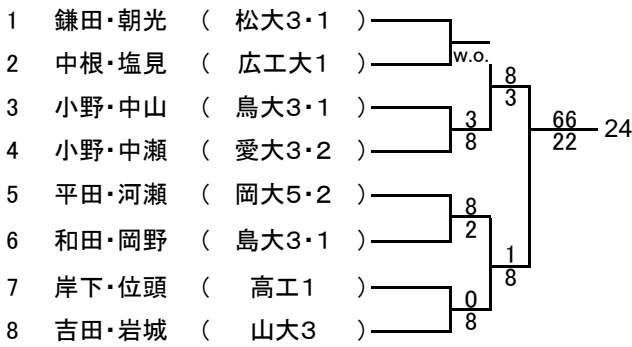

男子ダブルス Aゾーン

男子ダブルス Bゾーン

男子ダブルス Cゾーン