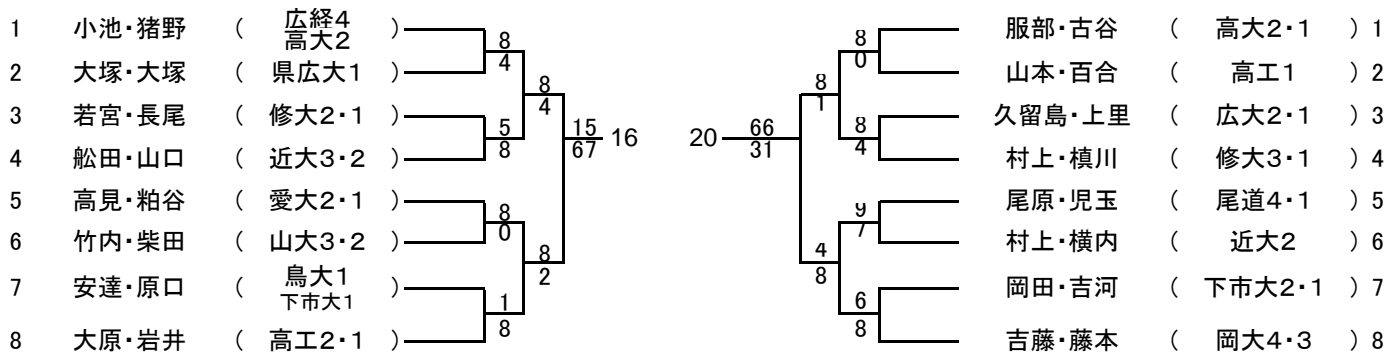

男子ダブルス Aゾーン

男子ダブルス Bゾーン

男子ダブルス Cゾーン