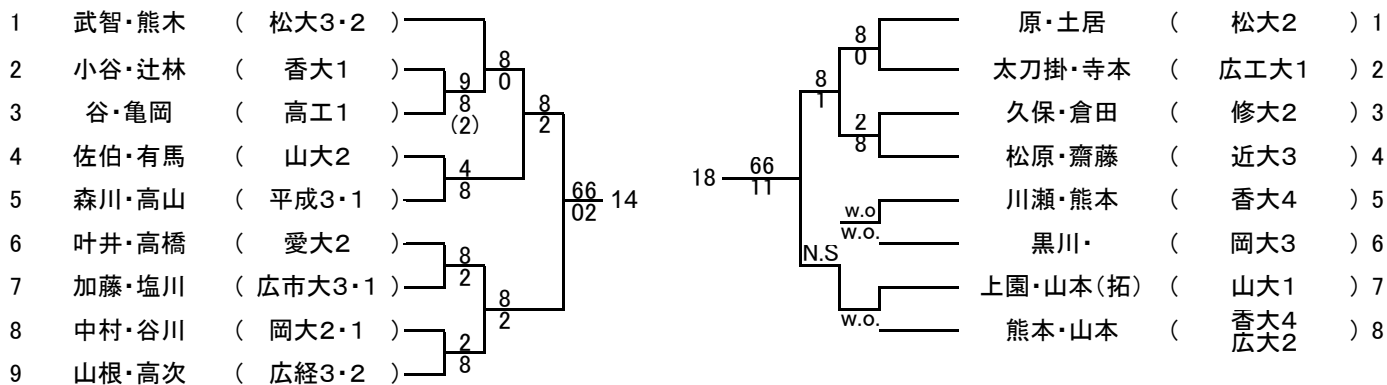

男子ダブルス Aゾーン

男子ダブルス Bゾーン

男子ダブルス Cゾーン