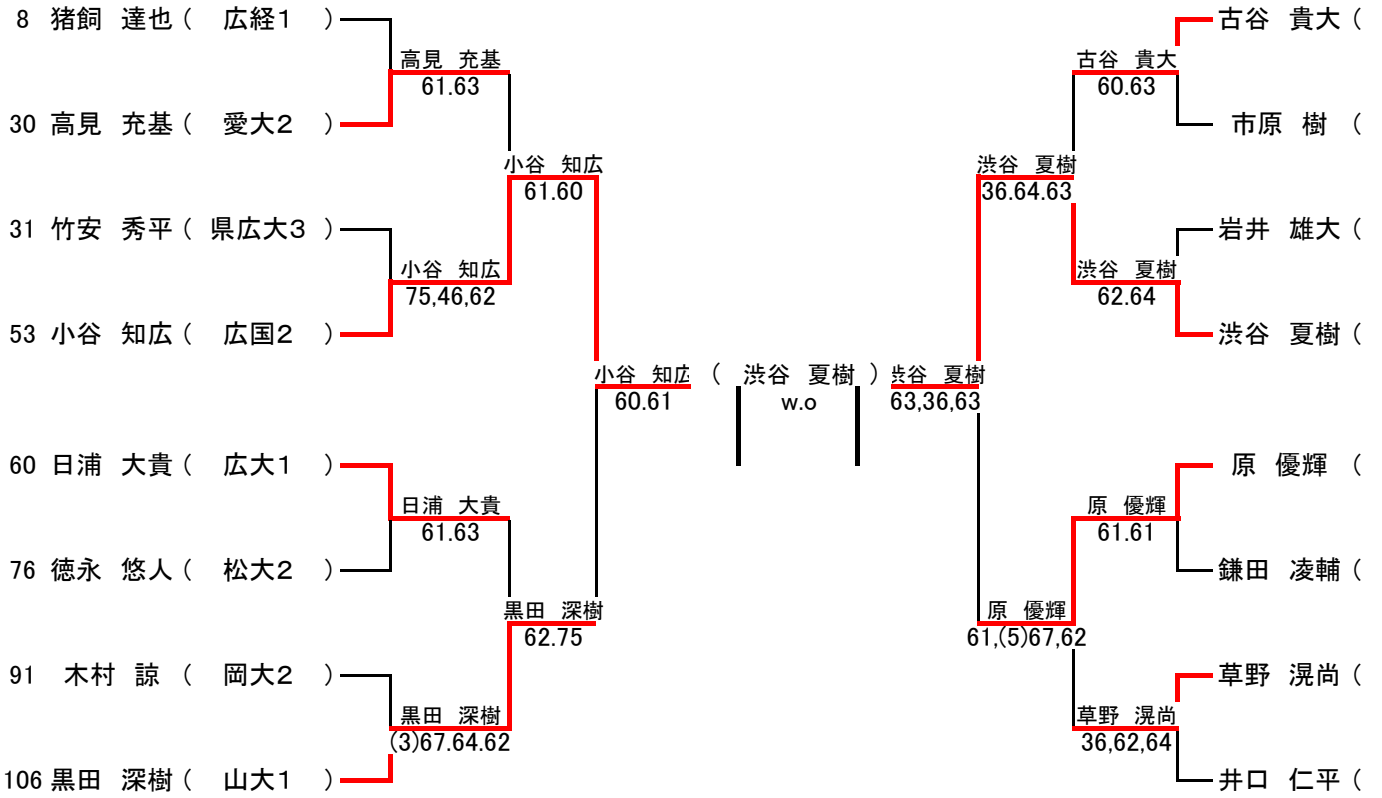

男子シングルス

高大1) 132

徳文徳2) 146

高工1) 160

松大3) 175

松大2) 183

松大3) 201

愛大2) 211

島大3) 240