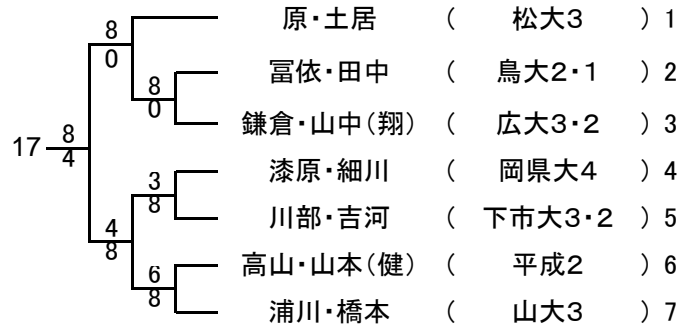

男子ダブルス Aゾーン

男子ダブルス Bゾーン

男子ダブルス Cゾーン