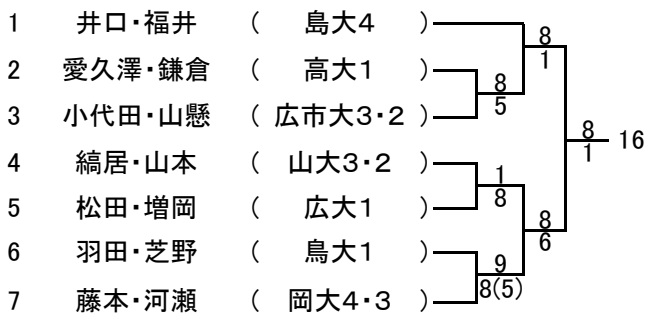

男子ダブルス Aゾーン

男子ダブルス Bゾーン

男子ダブルス Cゾーン