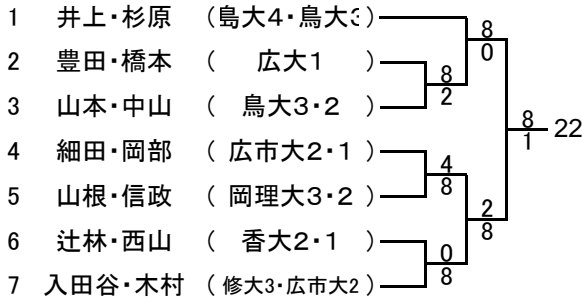

男子ダブルス Aゾーン

男子ダブルス Bゾーン

男子ダブルス Cゾーン