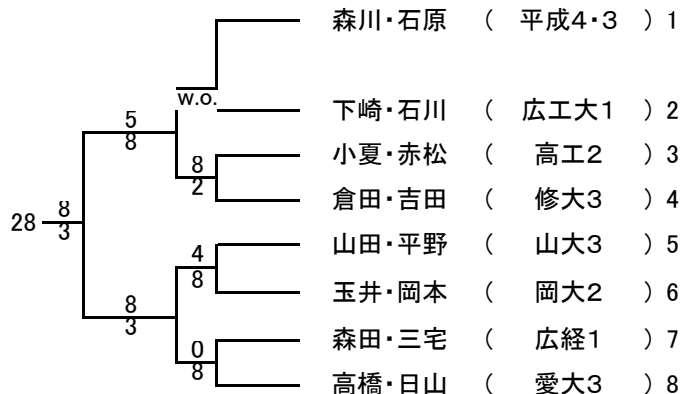

男子ダブルス Aゾーン

男子ダブルス Bゾーン

男子ダブルス Cゾーン