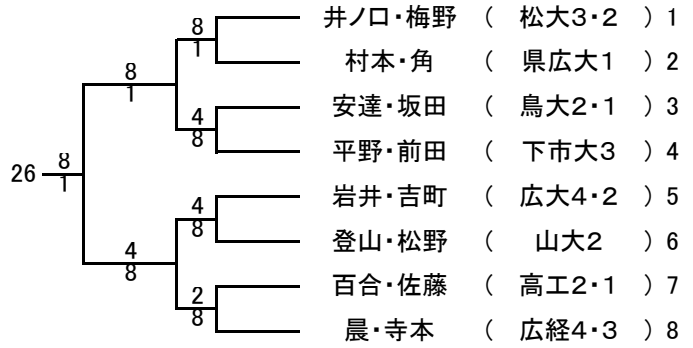

男子ダブルス Aゾーン

男子ダブルス Bゾーン

男子ダブルス Cゾーン