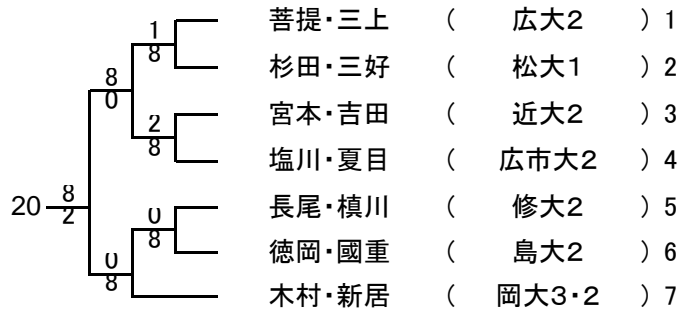

男子ダブルス Aゾーン

男子ダブルス Bゾーン

男子ダブルス Cゾーン