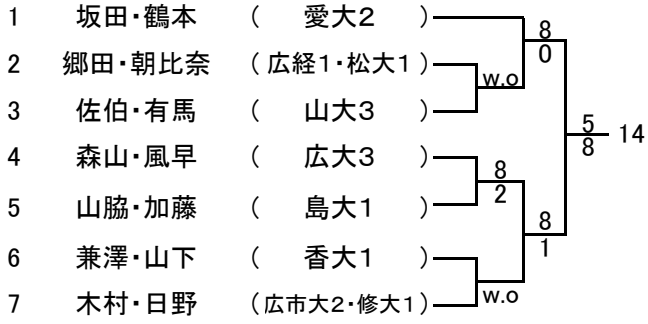

男子ダブルス Aゾーン

男子ダブルス Bゾーン

男子ダブルス Cゾーン