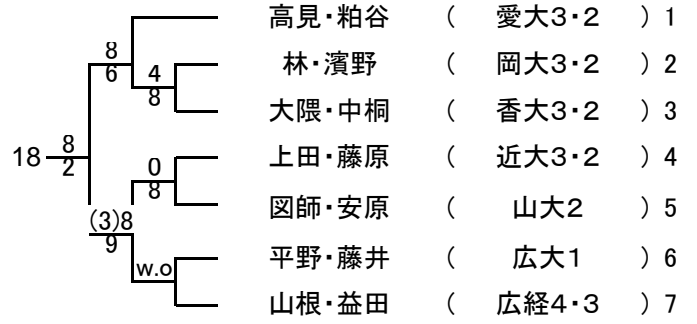

男子ダブルス Aゾーン

男子ダブルス Bゾーン

男子ダブルス Cゾーン