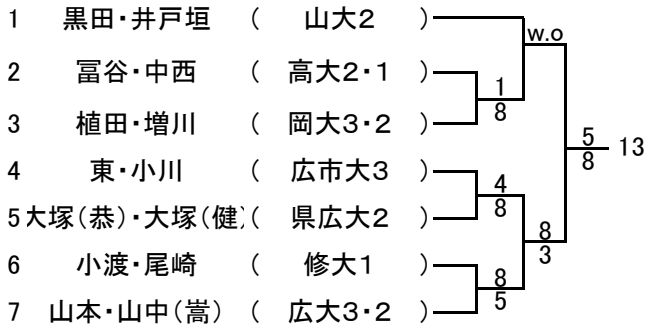

男子ダブルス Aゾーン

男子ダブルス Bゾーン

男子ダブルス Cゾーン