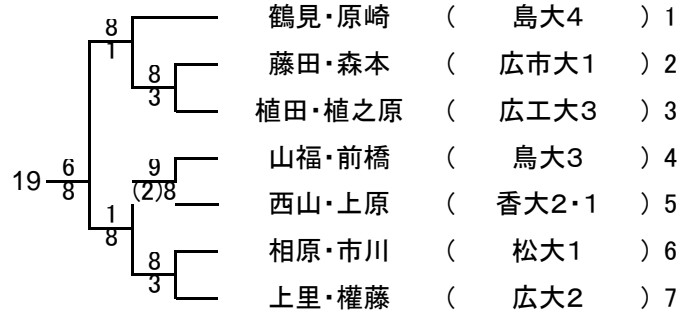

男子ダブルス Aゾーン

男子ダブルス Bゾーン

男子ダブルス Cゾーン