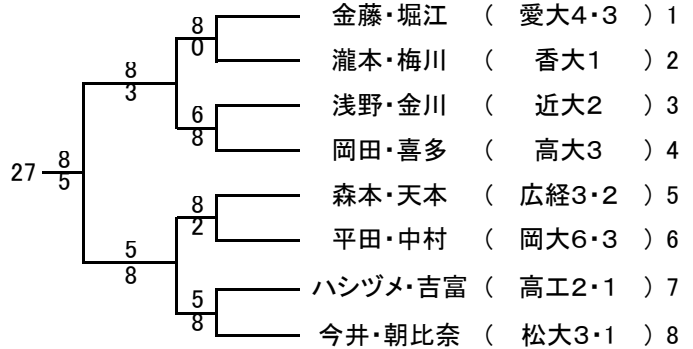

男子ダブルス Aゾーン

男子ダブルス Bゾーン

男子ダブルス Cゾーン