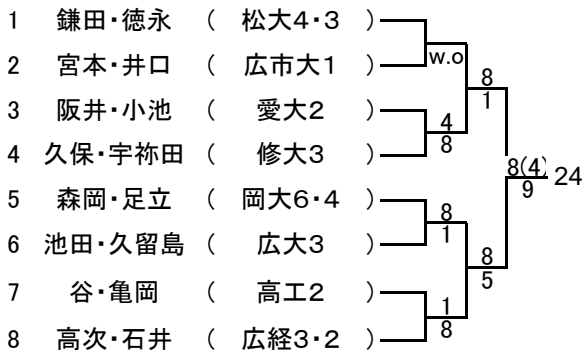

男子ダブルス Aゾーン

男子ダブルス Bゾーン

男子ダブルス Cゾーン