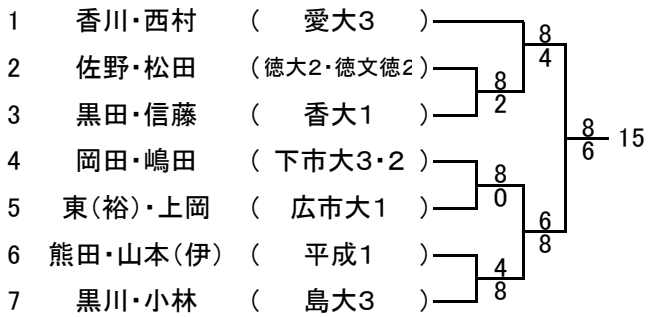

男子ダブルス Aゾーン

男子ダブルス Bゾーン

男子ダブルス Cゾーン