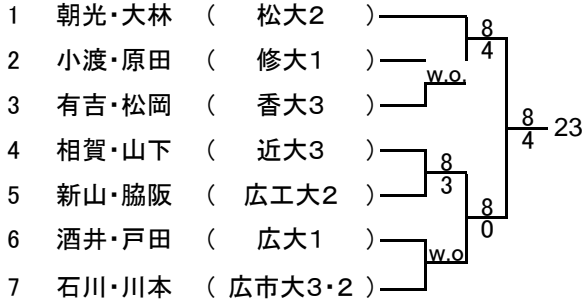

男子ダブルス Aゾーン

男子ダブルス Bゾーン

男子ダブルス Cゾーン