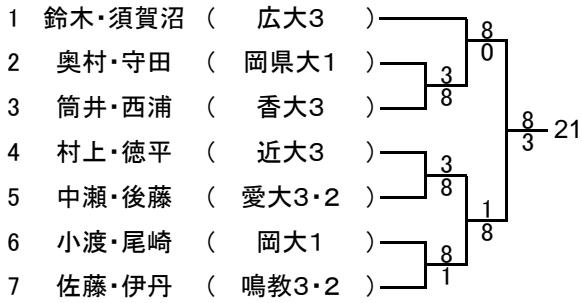

男子ダブルス Aゾーン

男子ダブルス Bゾーン

男子ダブルス Cゾーン