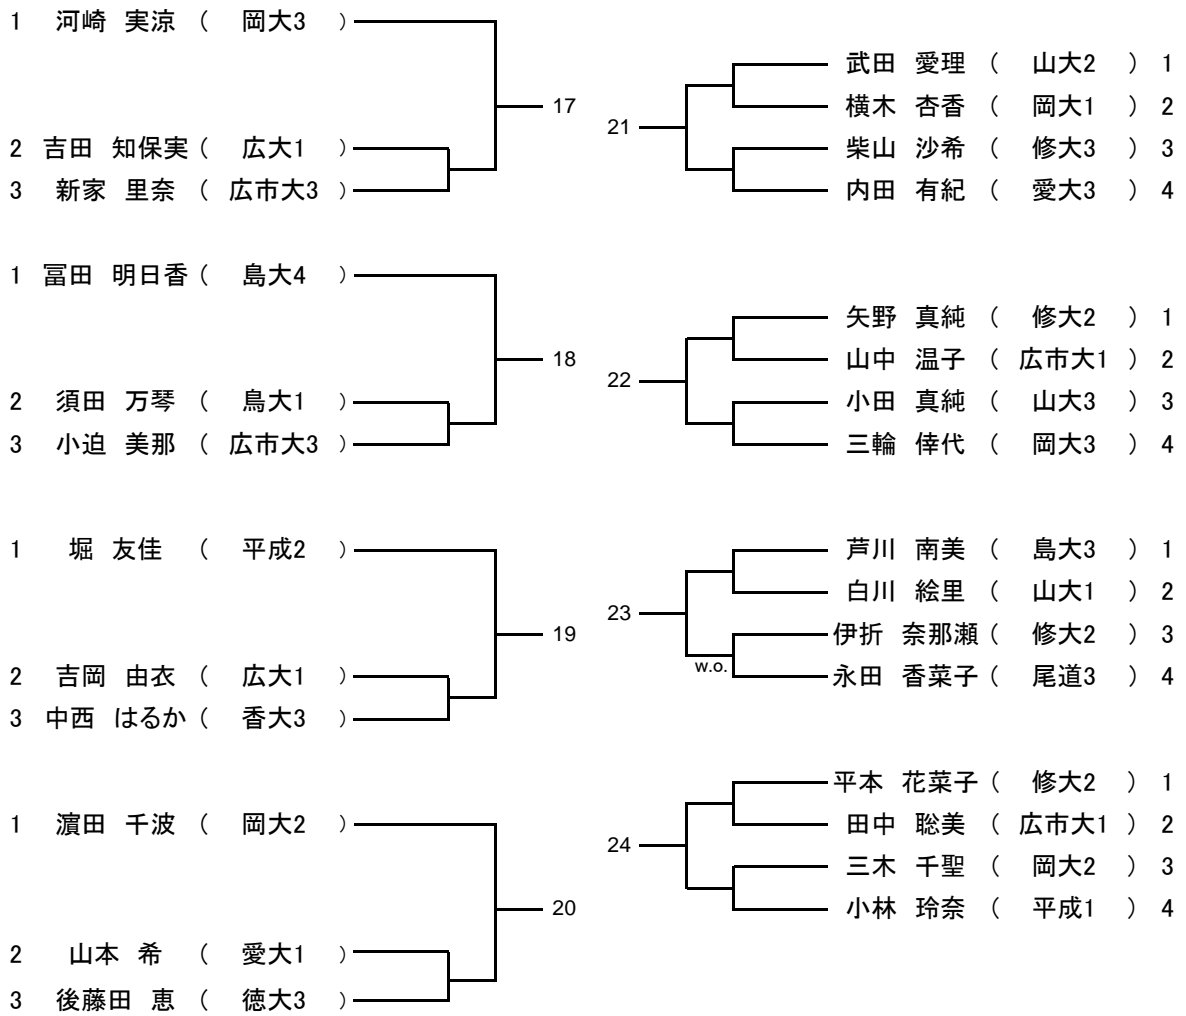

女子シングルス Aゾーン

女子シングルス Bゾーン