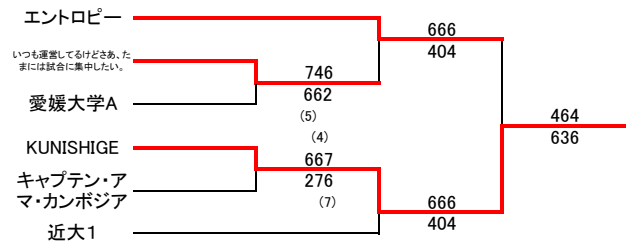

H29年度ミニリーグ戦 11/25.26 会場: 広島経済大学

責任者集合: 9:45 試合開始: 10:00

男子 予選ブロック

Aブロック	楽単を落単で落胆 (広島市立大学)	KUNISHIGE (島根大学)	鳥取大学B
楽単を落単で落胆		1-6,2-6,1-6	7-6(3),6-0,6-0
KUNISHIGE	6-1,6-2,6-1		6-0,6-0,6-0
鳥取大学B	(3)6-7,0-6,0-6	0-6,0-6,0-6	

Bブロック	鶏肉(広島大学)	team HCU II (広島市立大学)	キャプテン・アマ・カンボジア (広島経済大学)
鶏肉		6-1,6-1,4-6	6-3,5-7,5-7
team HCU II	1-6,1-6,6-4		0-6,0-6,1-6
キャプテン・アマ・カンボジア	3-6,7-5,7-5	6-0,6-0,6-1	

Cブロック	国際大学 (岡山理科大学・広島国際大学)	近大1 (近畿大学工学部)	鳥取大学A
国際大学		(8)6-7,6-2,1-6	1-6,1-6,4-6
近大1	7-6(8),2-6,6-1		6-4,0-6,6-3
鳥取大学A	6-1,6-1,6-4	4-6,6-0,3-6	

Dブロック	広島大硬式テニス部 (広島工業大学)	チーム安芸府withB (広島市立大学)	愛媛大学A
広島大硬式テニス部		(2)6-7,0-6,6-2	1-6,3-6,3-6
チーム安芸府withB	7-6(2),6-0,2-6		(3)6-7,0-6,0-6
愛媛大学A	6-1,6-3,6-3	7-6(3),6-0,6-0	

Eブロック	エントロピー (広島大学)	クレα (広島修道大学・広島経済大学)	チームおのみち (尾道市立大学)
エントロピー		6-2,6-4,6-1	6-1,6-3,1-6
クレα	2-6,4-6,1-6		6-0,6-2,6-1
チームおのみち	1-6,3-6,6-1	0-6,2-6,1-6	

Fブロック	さきつちよからPEN (広島修道大学)	いつも運営してんだけど、たまには試合に集中したい。 (愛媛大学・岡山大学・広島市立大学・広島修道大学)	愛媛大学B	岡部篤史withB (広島市立大学)
さきつちよからPEN		2-6,6-4,0-6	6-3,6-2,6-1	6-1,7-5,6-2
いつも運営してんだけど、たまには試合に集中したい。	6-2,4-6,6-0		1-6,6-1,6-2	6-0,7-5,7-5
愛媛大学B	3-6,2-6,1-6	6-1,1-6,2-6		6-1,6-1,6-1
岡部篤史withB	1-6,5-7,2-6	0-6,5-7,5-7	1-6,1-6,1-6	

	1	2	3
1			
2			
3			

対戦順(3チーム) 1-2, 2-3, 1-3
対戦順(4チーム) 1-2,3-4, 1-3,2-4, 1-4,2-3

本戦トーナメント

女子

ピーチガール
(広島市立大学)

vs

尾道市立大学

1	-	6
6	-	0
6	-	2