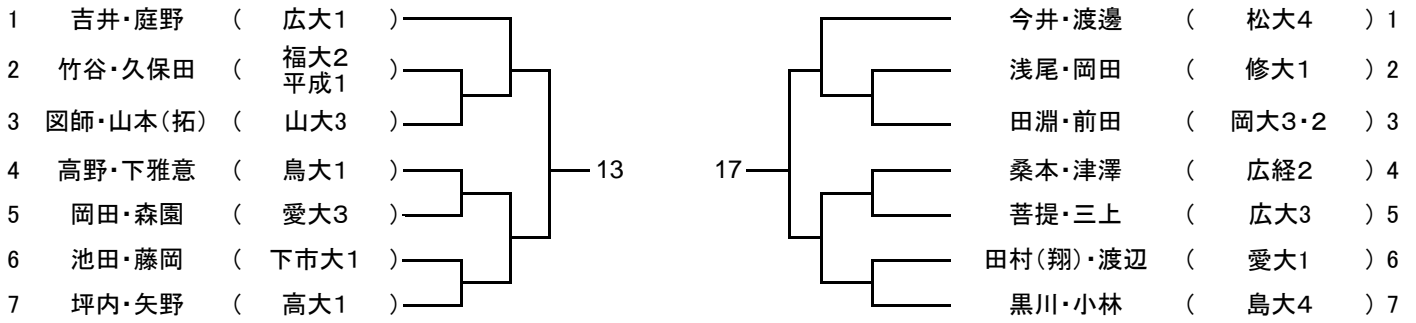

男子ダブルス Aゾーン

男子ダブルス Bゾーン

男子ダブルス Cゾーン