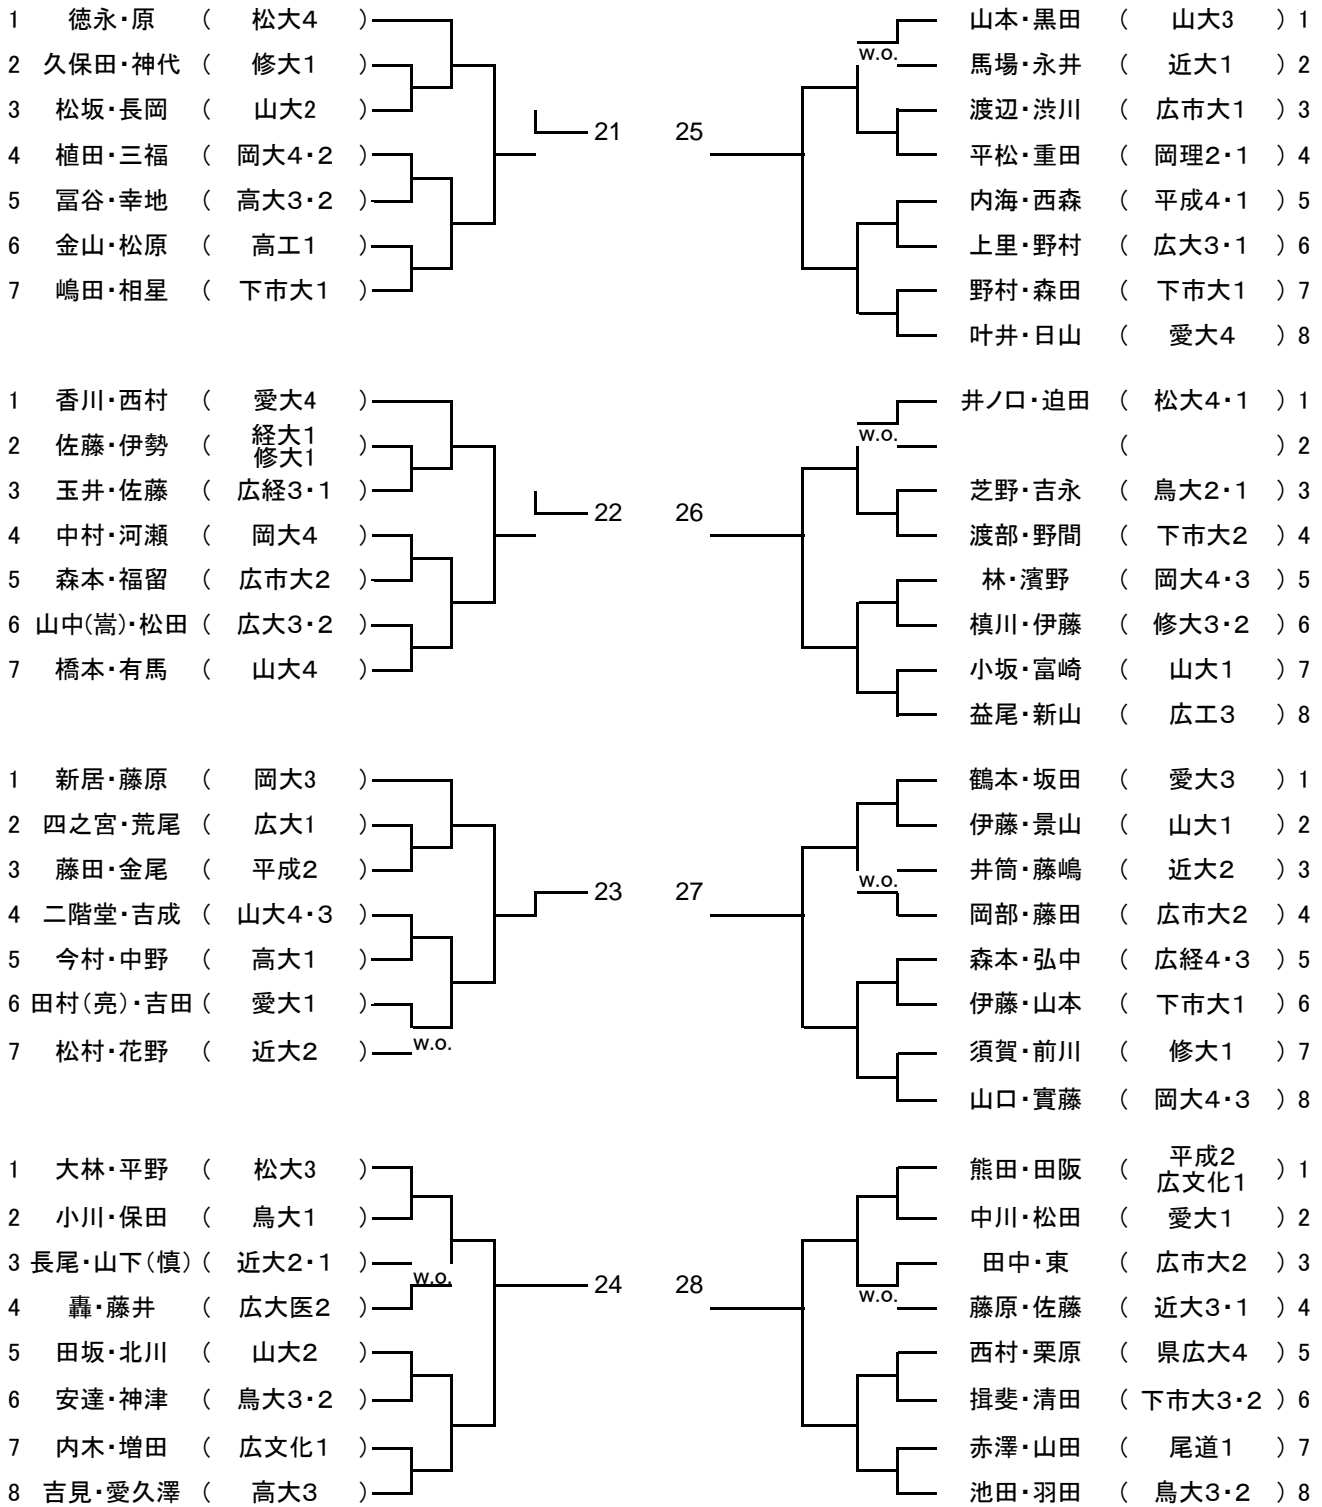

男子ダブルス Aゾーン

男子ダブルス Bゾーン

男子ダブルス Cゾーン