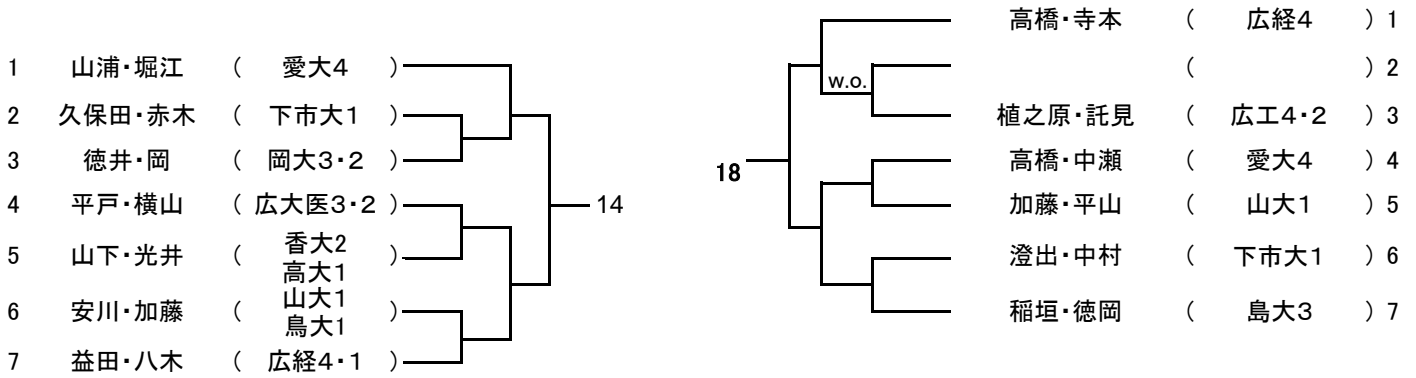

男子ダブルス Aゾーン

男子ダブルス Bゾーン

男子ダブルス Cゾーン