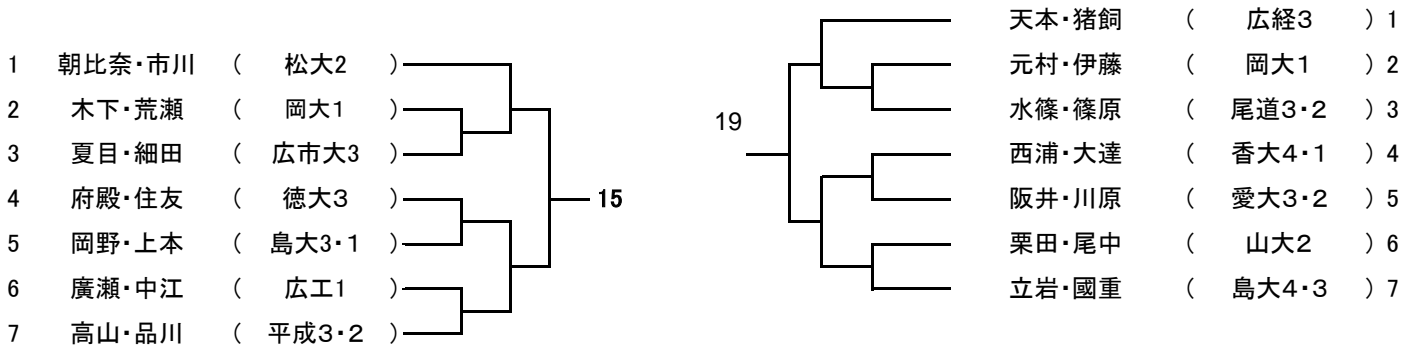

男子ダブルス Aゾーン

男子ダブルス Bゾーン

男子ダブルス Cゾーン