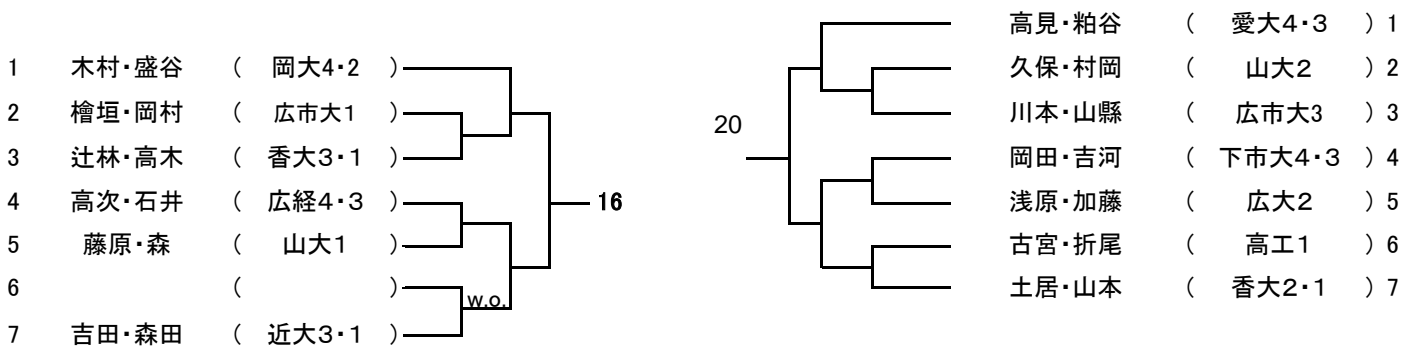

男子ダブルス Aゾーン

男子ダブルス Bゾーン

男子ダブルス Cゾーン