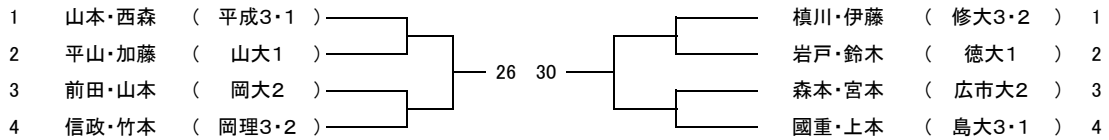

男子ダブルスAゾーン

男子ダブルスBゾーン

男子ダブルスCゾーン