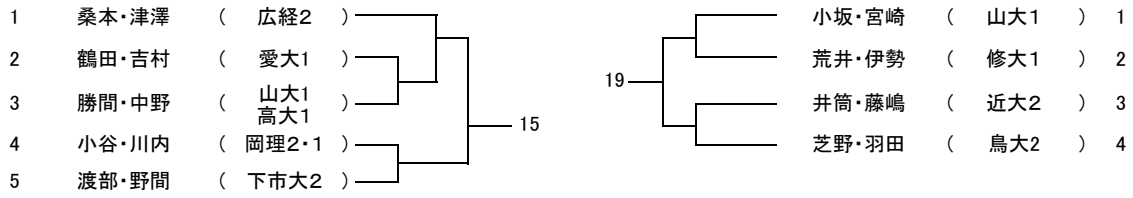

男子ダブルスAゾーン

男子ダブルスBゾーン

男子ダブルスCゾーン