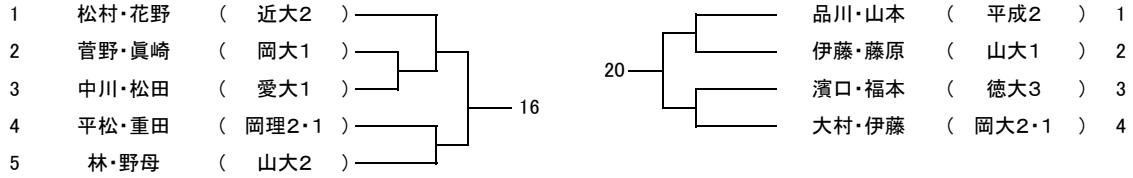

男子ダブルスAゾーン

男子ダブルスBゾーン

男子ダブルスCゾーン