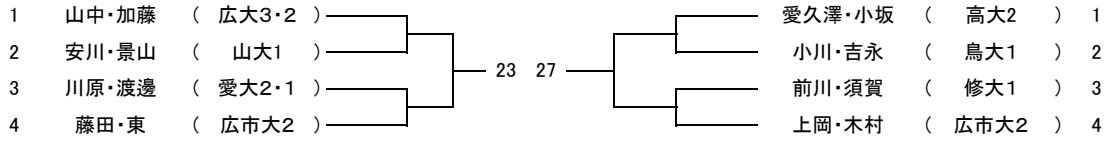

男子ダブルスAゾーン

男子ダブルスBゾーン

男子ダブルスCゾーン