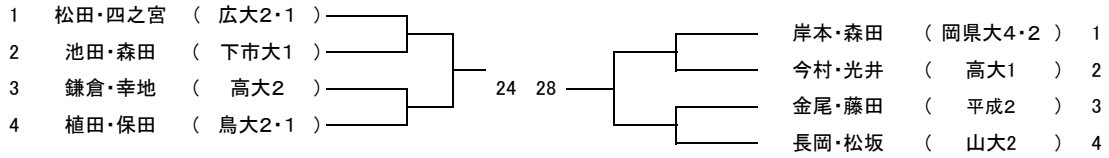

男子ダブルスAゾーン

男子ダブルスBゾーン

男子ダブルスCゾーン