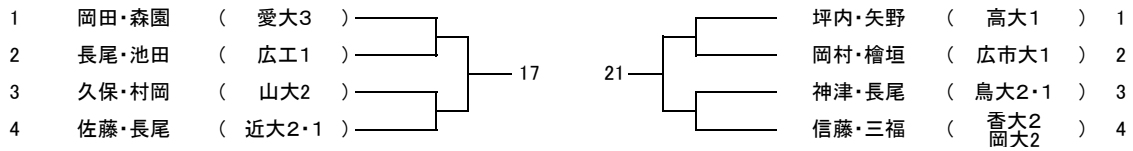

男子ダブルスAゾーン

男子ダブルスBゾーン

男子ダブルスCゾーン