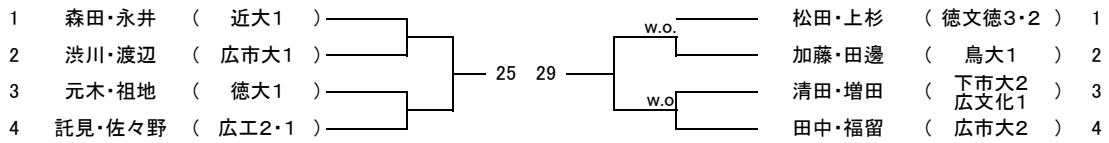

男子ダブルスAゾーン

男子ダブルスBゾーン

男子ダブルスCゾーン