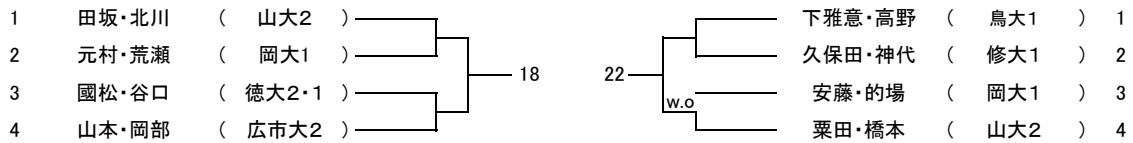

男子ダブルスAゾーン

男子ダブルスBゾーン

男子ダブルスCゾーン