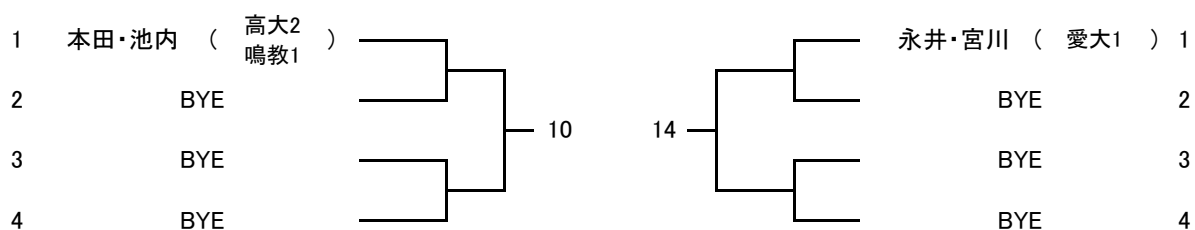

## 女子ダブルスAゾーン

# 女子ダブルスBゾーン