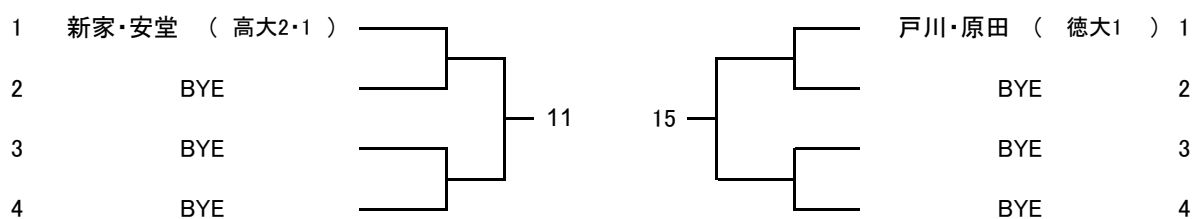

## 女子ダブルスAゾーン

# 女子ダブルスBゾーン