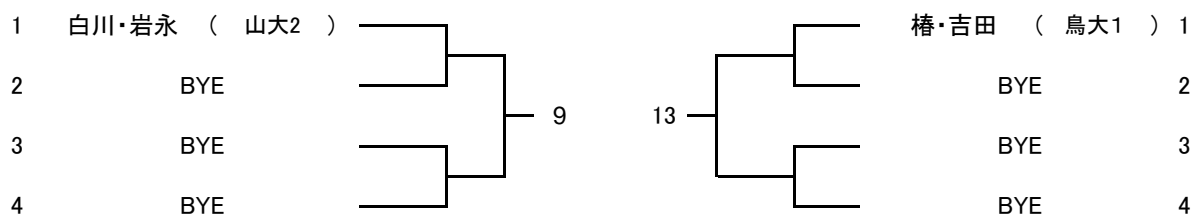

## 女子ダブルスAゾーン

# 女子ダブルスBゾーン