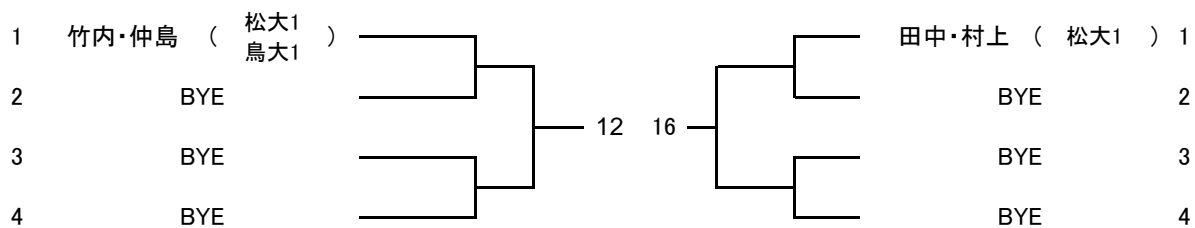

## 女子ダブルスAゾーン

# 女子ダブルスBゾーン