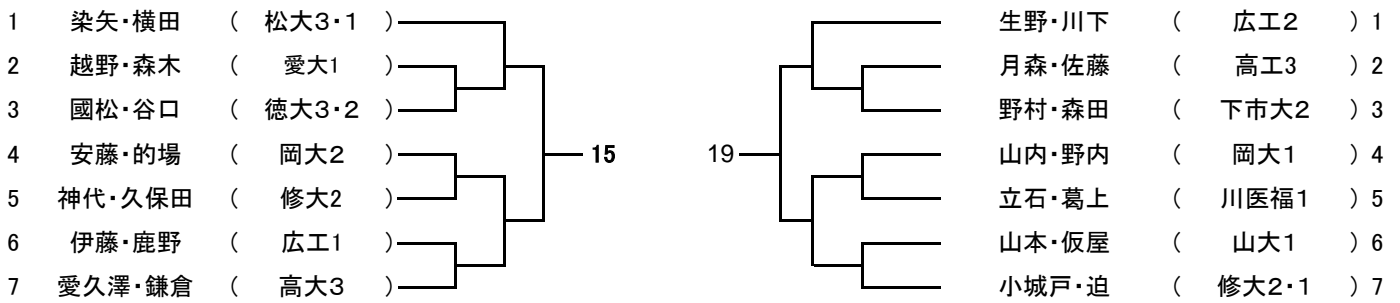

男子ダブルス Aゾーン

男子ダブルス Bゾーン

男子ダブルス Cゾーン