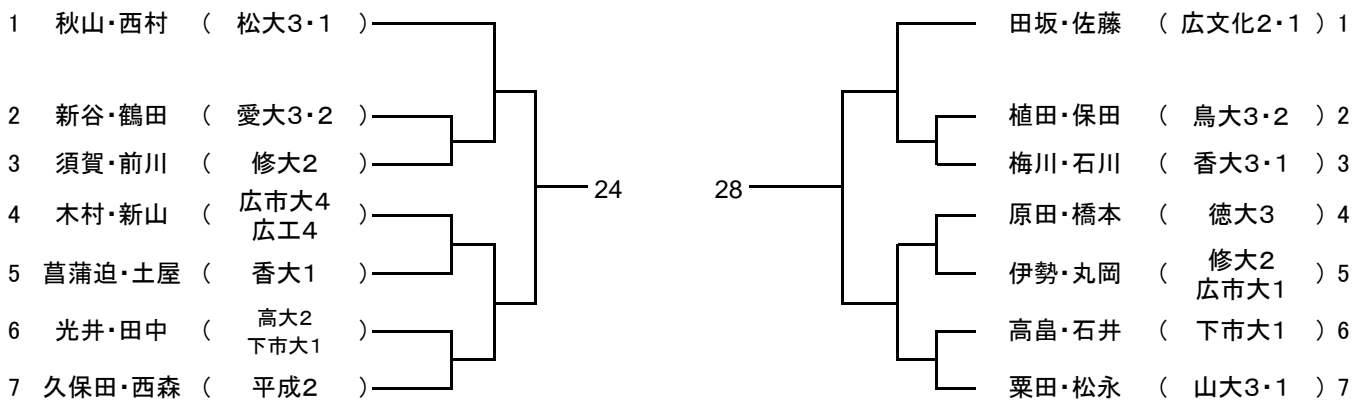

男子ダブルス Aゾーン

男子ダブルス Bゾーン

男子ダブルス Cゾーン