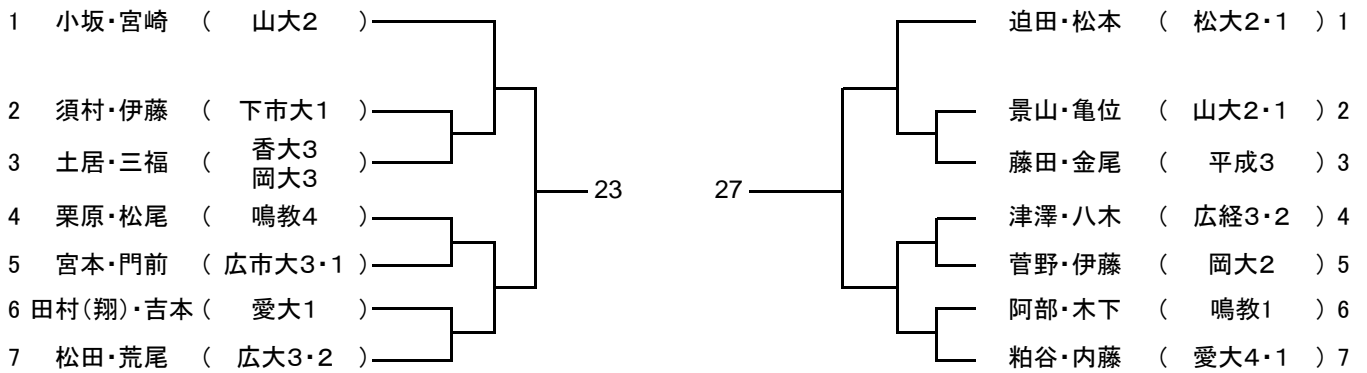

男子ダブルス Aゾーン

男子ダブルス Bゾーン

男子ダブルス Cゾーン