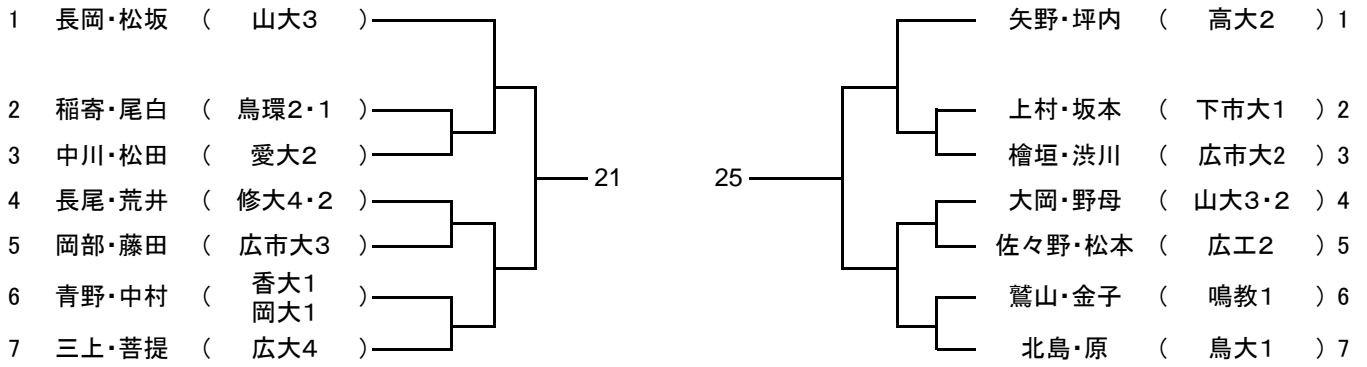

男子ダブルス Aゾーン

男子ダブルス Bゾーン

男子ダブルス Cゾーン