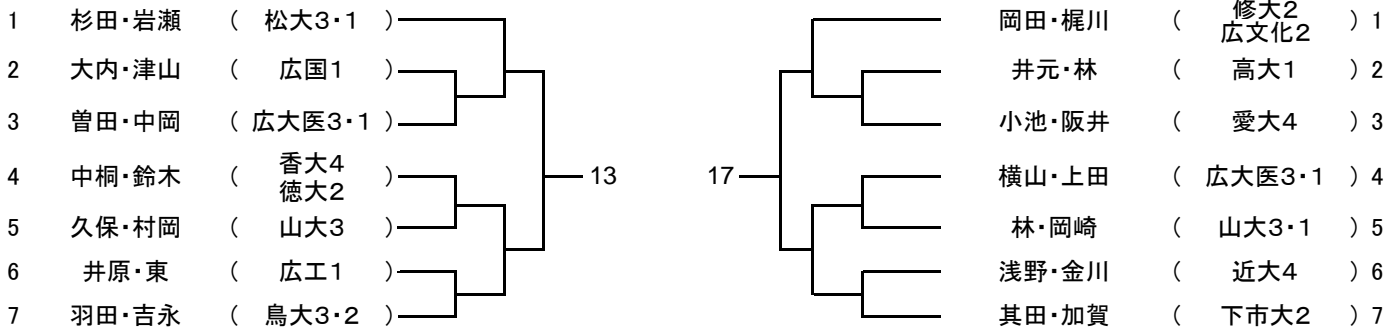

男子ダブルス Aゾーン

男子ダブルス Bゾーン

男子ダブルス Cゾーン