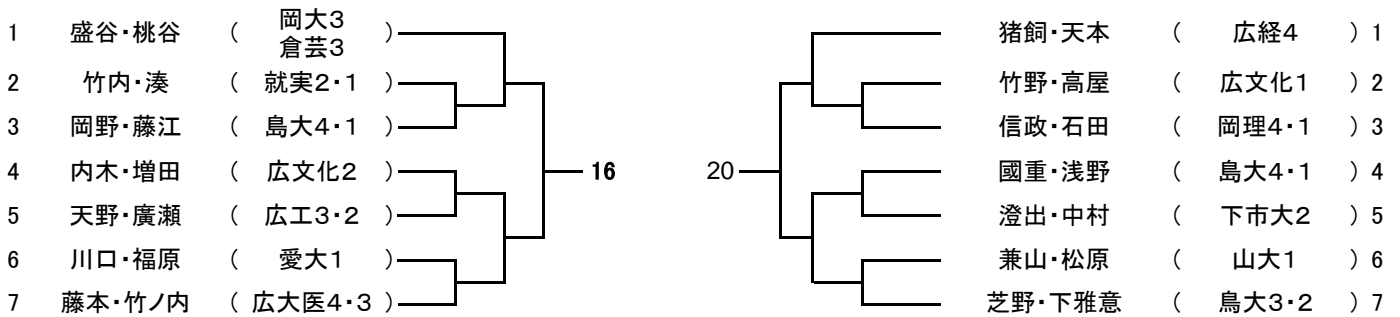

男子ダブルス Aゾーン

男子ダブルス Bゾーン

男子ダブルス Cゾーン