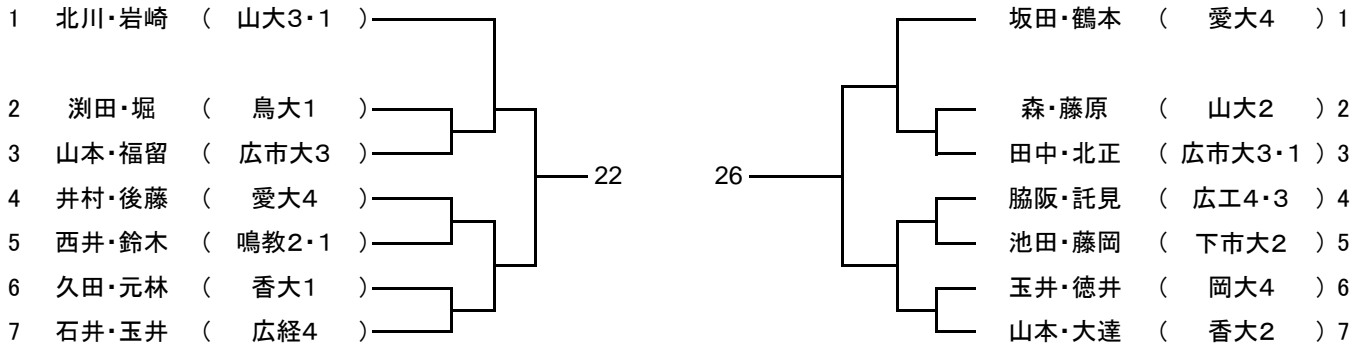

男子ダブルス Aゾーン

男子ダブルス Bゾーン

男子ダブルス Cゾーン