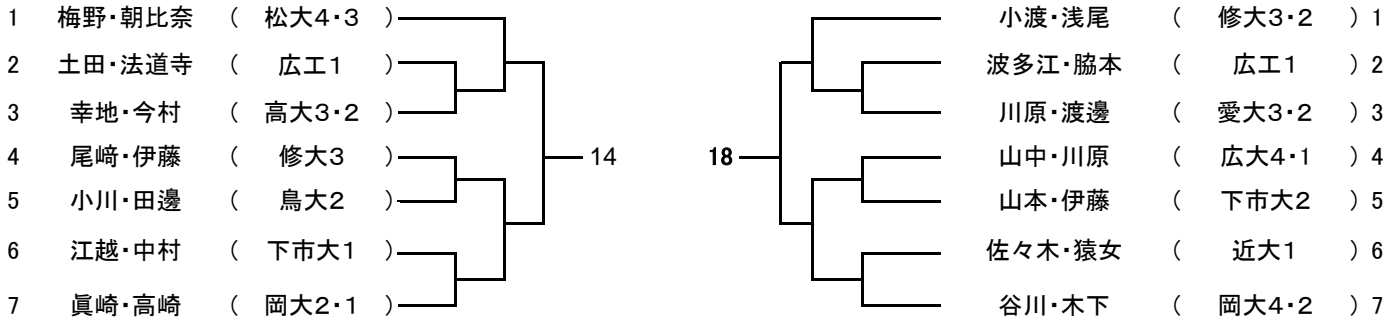

男子ダブルス Aゾーン

男子ダブルス Bゾーン

男子ダブルス Cゾーン