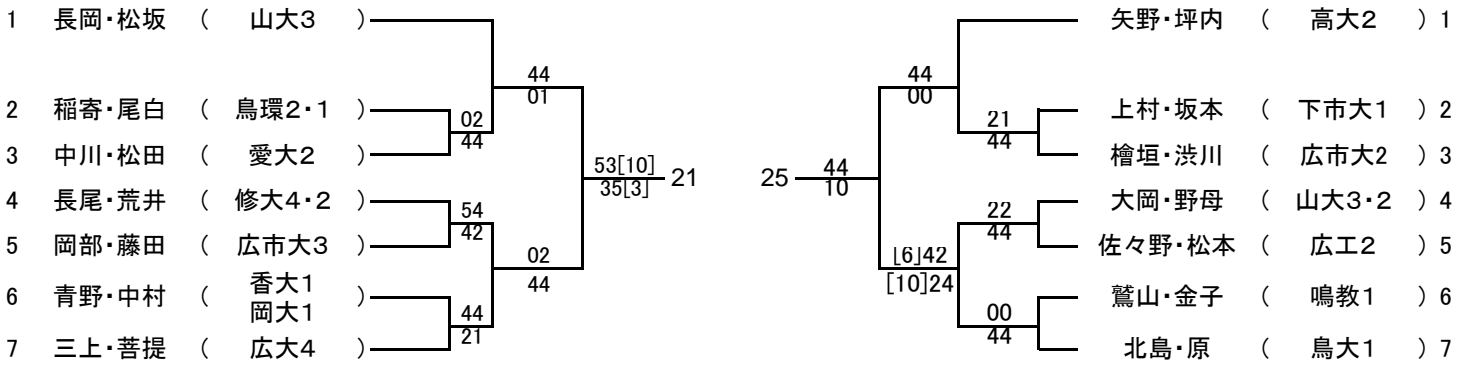

男子ダブルス Aゾーン

男子ダブルス Bゾーン

男子ダブルス Cゾーン