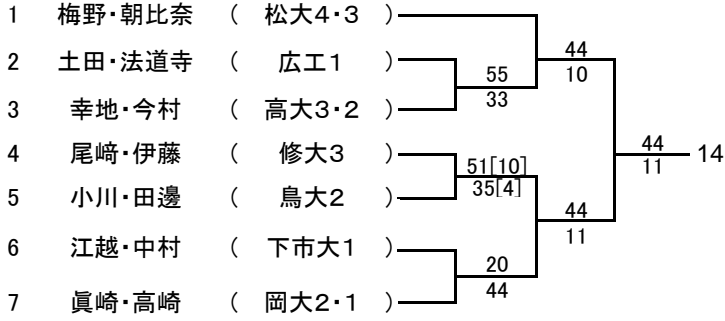

男子ダブルス Aゾーン

男子ダブルス Bゾーン

男子ダブルス Cゾーン