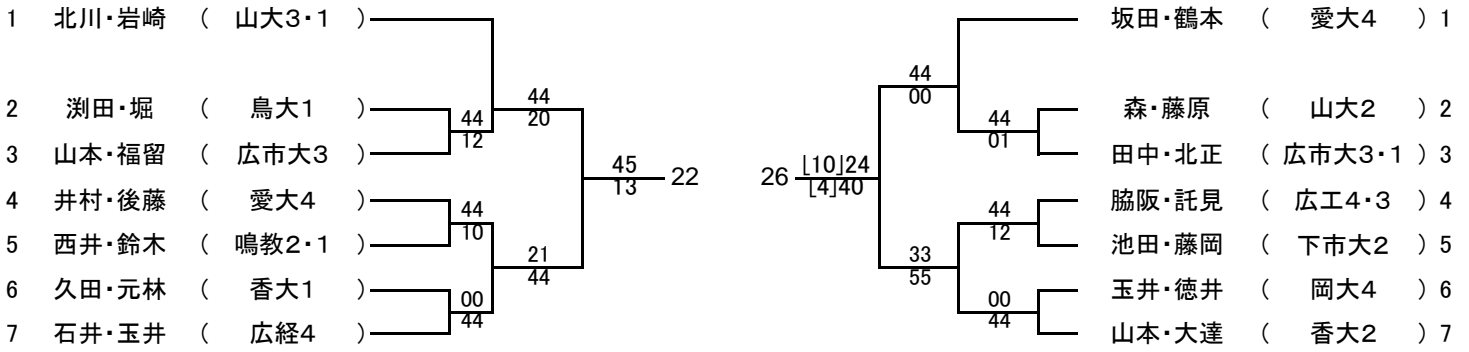

男子ダブルス Aゾーン

男子ダブルス Bゾーン

男子ダブルス Cゾーン