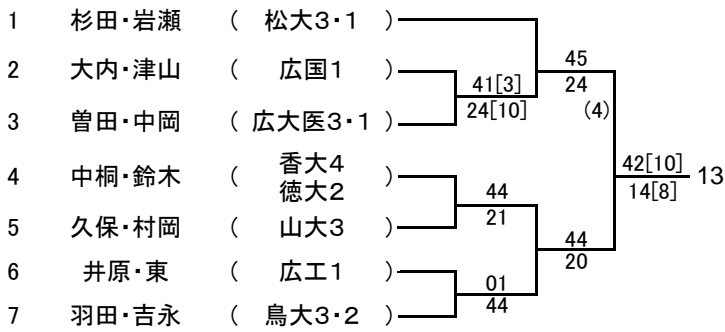

男子ダブルス Aゾーン

男子ダブルス Bゾーン

男子ダブルス Cゾーン