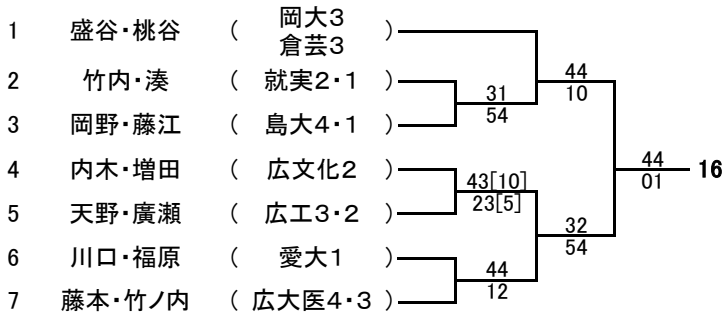

男子ダブルス Aゾーン

男子ダブルス Bゾーン

男子ダブルス Cゾーン