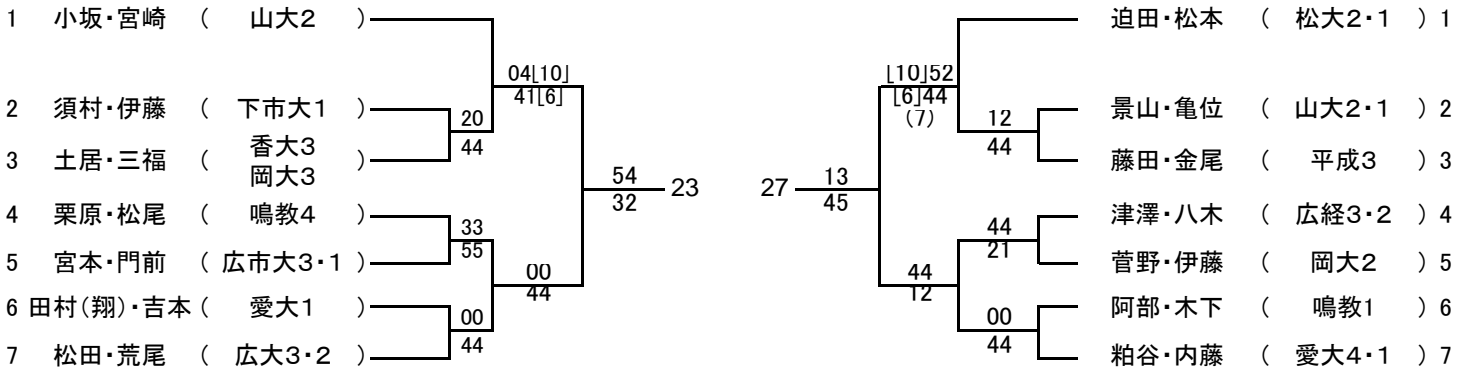

男子ダブルス Aゾーン

男子ダブルス Bゾーン

男子ダブルス Cゾーン