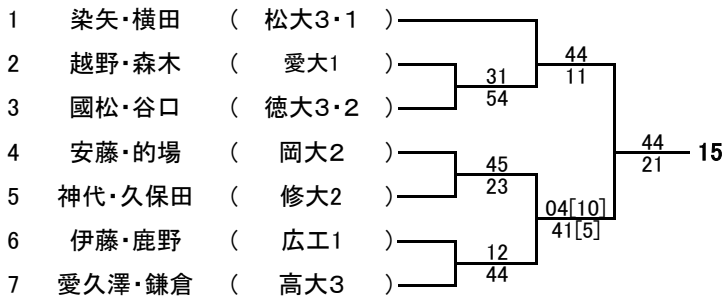

男子ダブルス Aゾーン

男子ダブルス Bゾーン

男子ダブルス Cゾーン