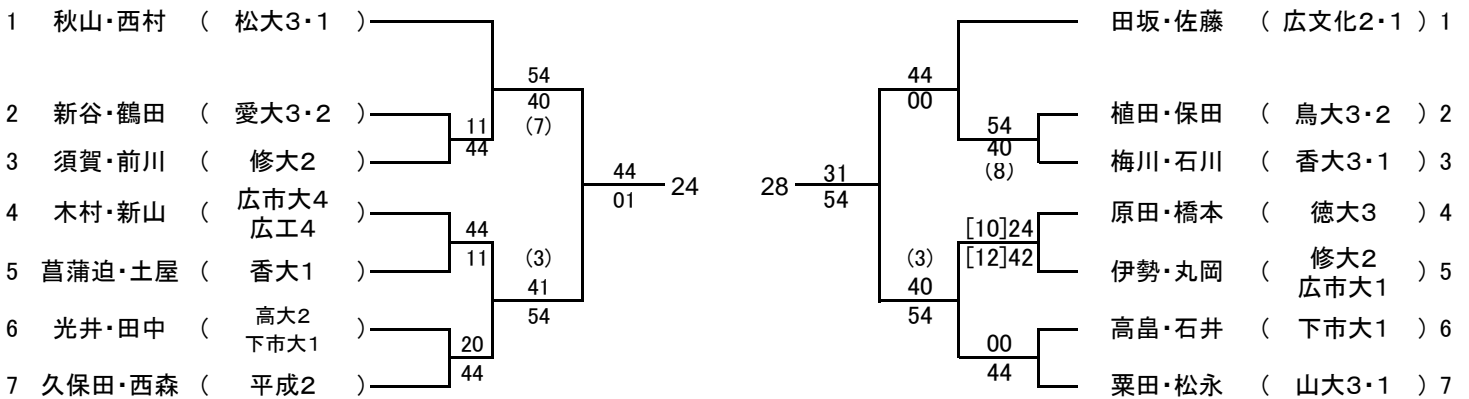

男子ダブルス Aゾーン

男子ダブルス Bゾーン

男子ダブルス Cゾーン