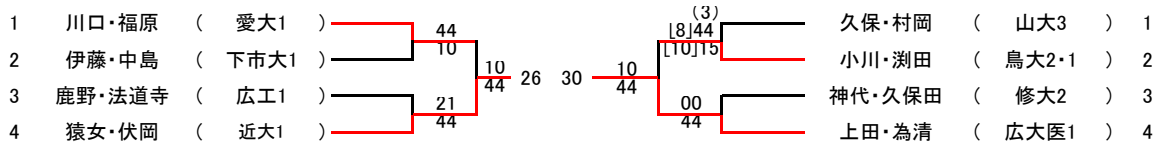

# 男子ダブルスBゾーン

# 男子ダブルスCゾーン