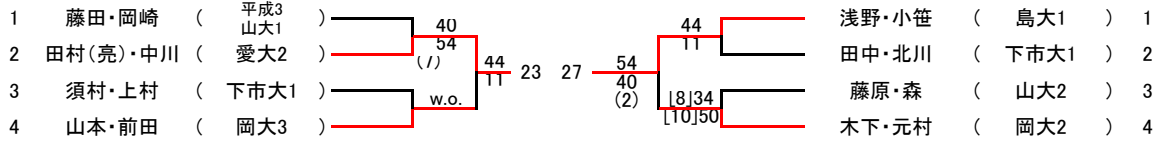

# 男子ダブルスBゾーン

# 男子ダブルスCゾーン