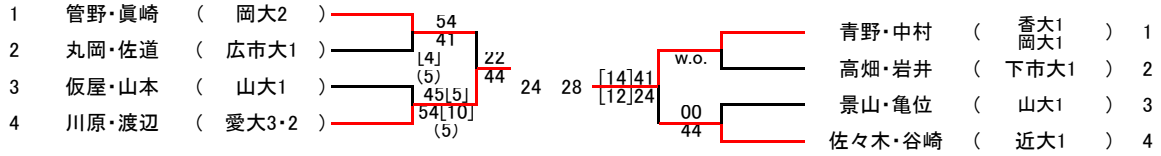

# 男子ダブルスBゾーン

# 男子ダブルスCゾーン