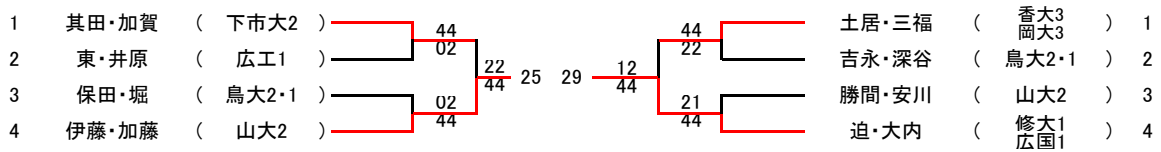

# 男子ダブルスBゾーン

# 男子ダブルスCゾーン