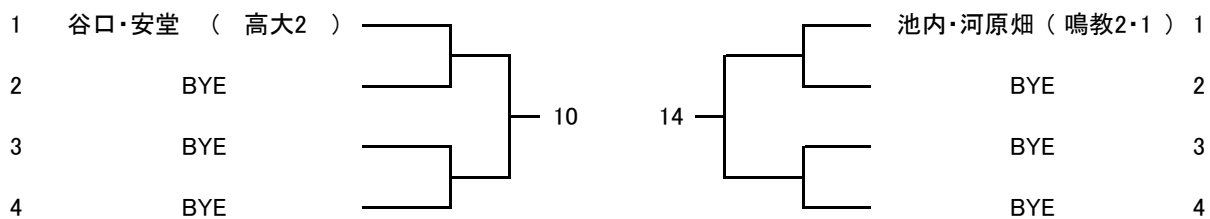

女子ダブルスAゾーン

女子ダブルスBゾーン