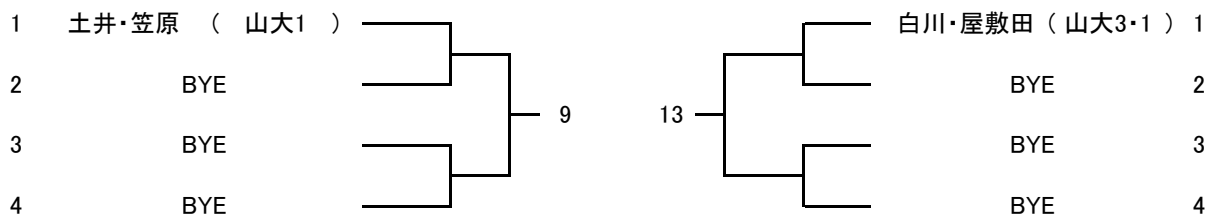

女子ダブルスAゾーン

女子ダブルスBゾーン