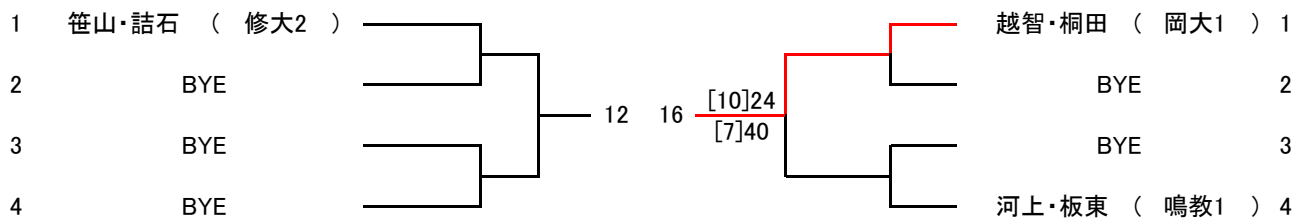

# 女子ダブルスAゾーン

# 女子ダブルスBゾーン