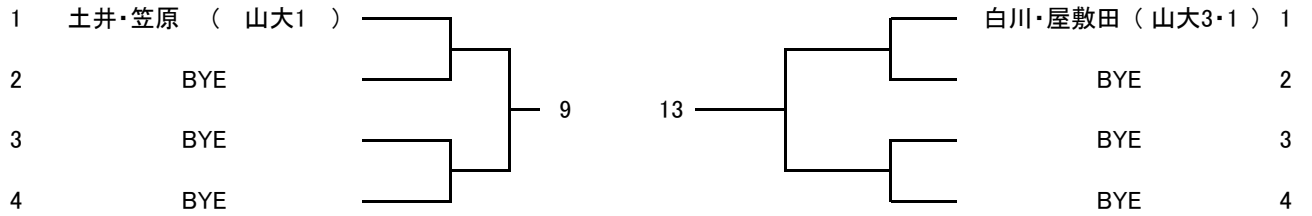

# 女子ダブルスAゾーン

# 女子ダブルスBゾーン