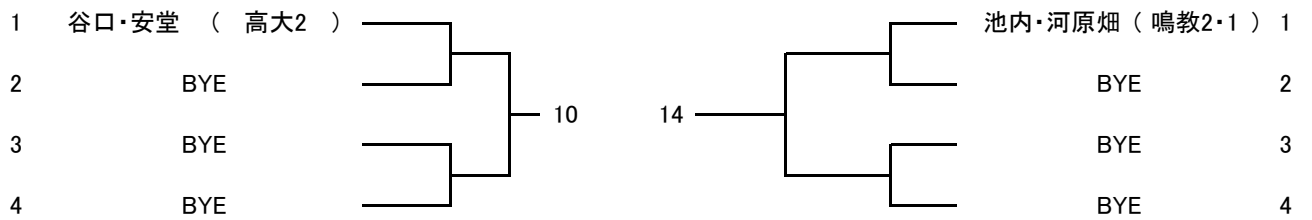

# 女子ダブルスAゾーン

# 女子ダブルスBゾーン