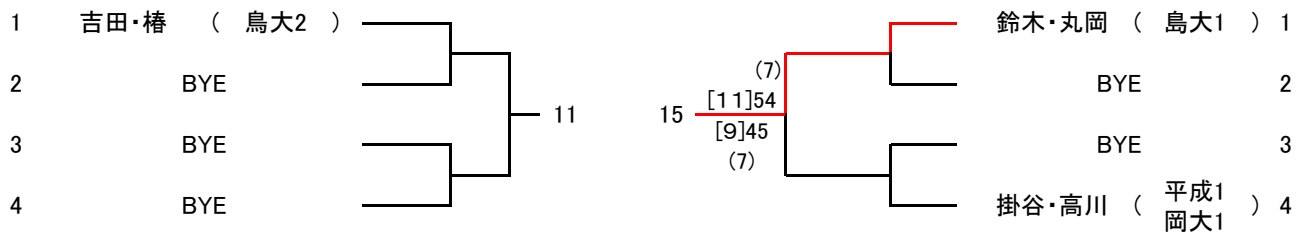

# 女子ダブルスAゾーン

# 女子ダブルスBゾーン