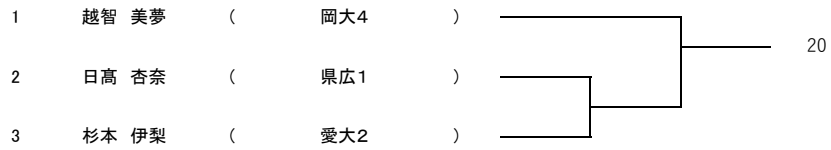

ws_A

会場：修大

ws_B

会場：修大

1	増本 瑞希	(安田4)		25
2	阪口 明香	(松大1)		
3	松岡 奈海	(山大4)		

29		麻木 美南 (広文4)	1
		緒方 愛 (山大1)	2
		込山 都 (岡大3)	3

1	遠部 遥菜	(経大3)		26
2	河野 由衣	(県広1)		
3	加納 楓花	(愛大2)		

30		谷繁 愛美 (島大2)	1
		田中 唯羽 (松大1)	2
		小林 紗季 (岡大2)	3