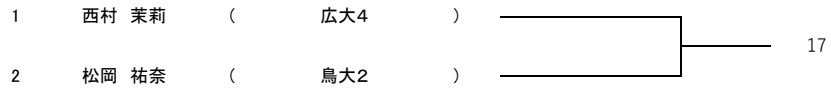

ws_A

会場：修大

ws_B

会場：修大

1	増本 瑞希	(安田4)		25
2	阪口 明香	(松大1)		
3	松岡 奈海	(山大4)		

29		麻木 美南 (広文4)	1
		緒方 愛 (山大1)	2
		込山 都 (岡大3)	3

1	遠部 遥菜	(経大3)		26
2	河野 由衣	(県広1)		
3	加納 楓花	(愛大2)		

30		谷繁 愛美 (島大2)	1
		田中 唯羽 (松大1)	2
		小林 紗季 (岡大2)	3