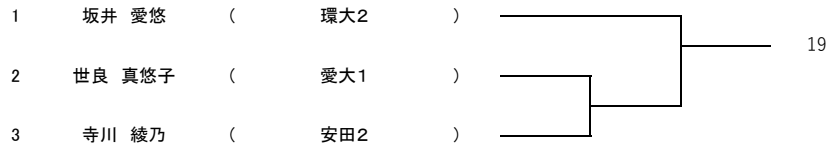

ws_A

会場：修大

ws_B

会場：修大

1	増本 瑞希	(安田4)		25
2	阪口 明香	(松大1)		
3	松岡 奈海	(山大4)		

29		麻木 美南 (広文4)	1
		緒方 愛 (山大1)	2
		込山 都 (岡大3)	3

1	遠部 遥菜	(経大3)		26
2	河野 由衣	(県広1)		
3	加納 楓花	(愛大2)		

30		谷繁 愛美 (島大2)	1
		田中 唯羽 (松大1)	2
		小林 紗季 (岡大2)	3