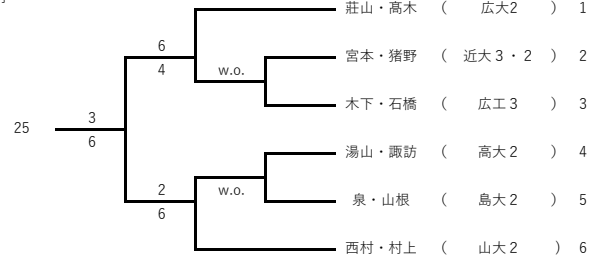

MD A

会場:広島大学

MD B

会場:広島修道大学

MDC

会場:広島大学