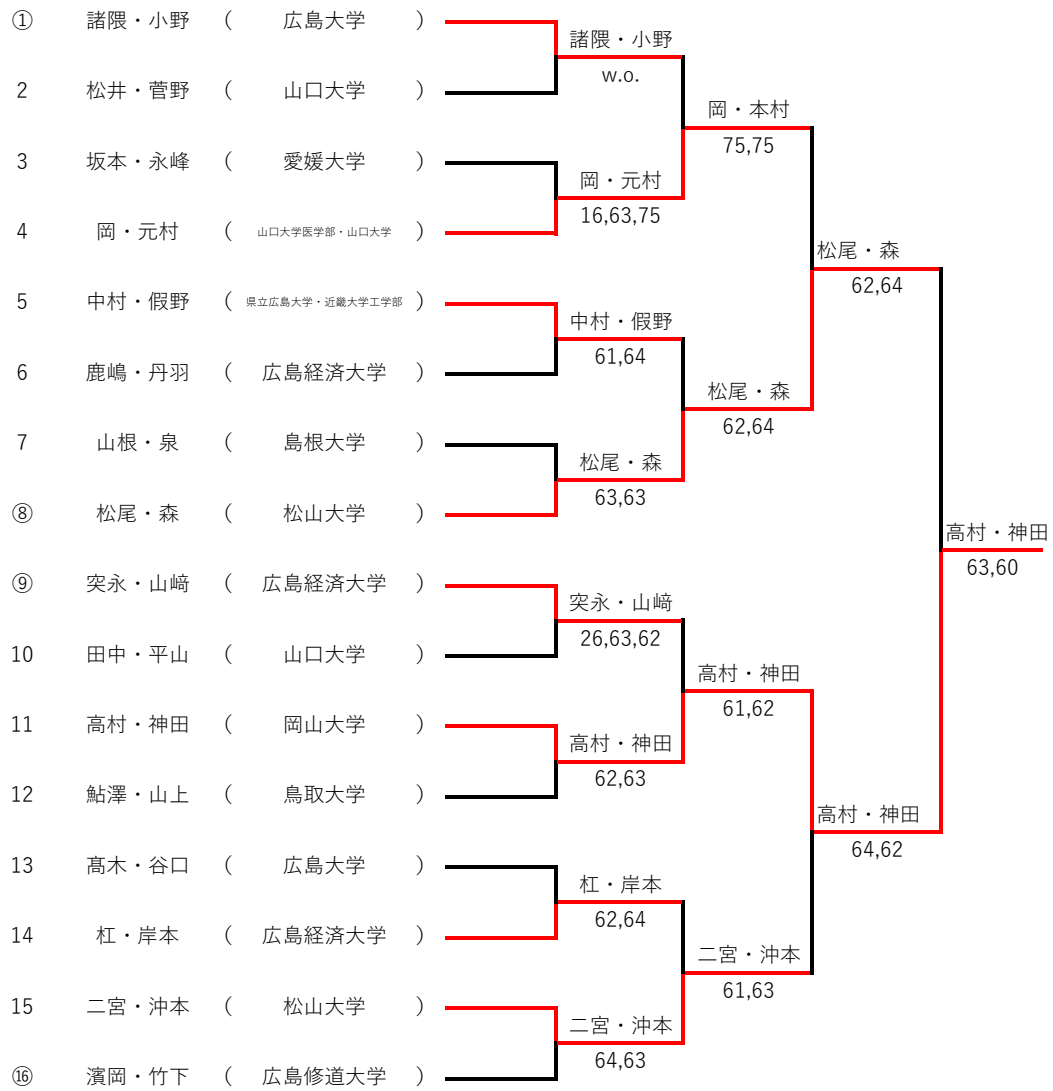

男子ダブルス

男子ダブルス

| | | | | | |
|-------|----------|----------|-------|----------|---------------|
| | | 川口・河上 | 川口・河上 | (鳥取大学) | ⑰ |
| | | 62,64 | | 潤・森脇 | (山口大学) 18 |
| | 西村・村上 | 63,64 | | 西村・村上 | (山口大学) 19 |
| | | 62,63 | | 藤川・酒井 | (愛媛大学) 20 |
| | 西村・村上 | 36,62,63 | | 藤田・平井 | (鳥取大学) 21 |
| | | 76(3),61 | | 松本・重松 | (山口大学) 22 |
| | 渡部・甲斐 | 63,60 | | 清岡・村井 | (愛媛大学) 23 |
| | | 62,63 | | 渡部・甲斐 | (松山大学) ⑳ |
| 富田・秋吉 | 57,62,64 | | | 莊山・竹市 | (広島大学) ㉑ |
| | | 75,62 | | 岡崎・谷口 | (岡山大学) 26 |
| | 藪・仲野 | 46,62,63 | | 田端・川崎 | (山口大学) 27 |
| | | 64,46,63 | | 藪・仲野 | (島根大学) 28 |
| | 富田・秋吉 | 60,62 | | 小林・三浦 | (福山平成大学) 29 |
| | | 76,62 | | 金阪・江田 | (島根大学) 30 |
| | | w.o. | | 原・重松 | (山口大学) 31 |
| | | | | 富田・秋吉 | (広島大学) ㉒ |