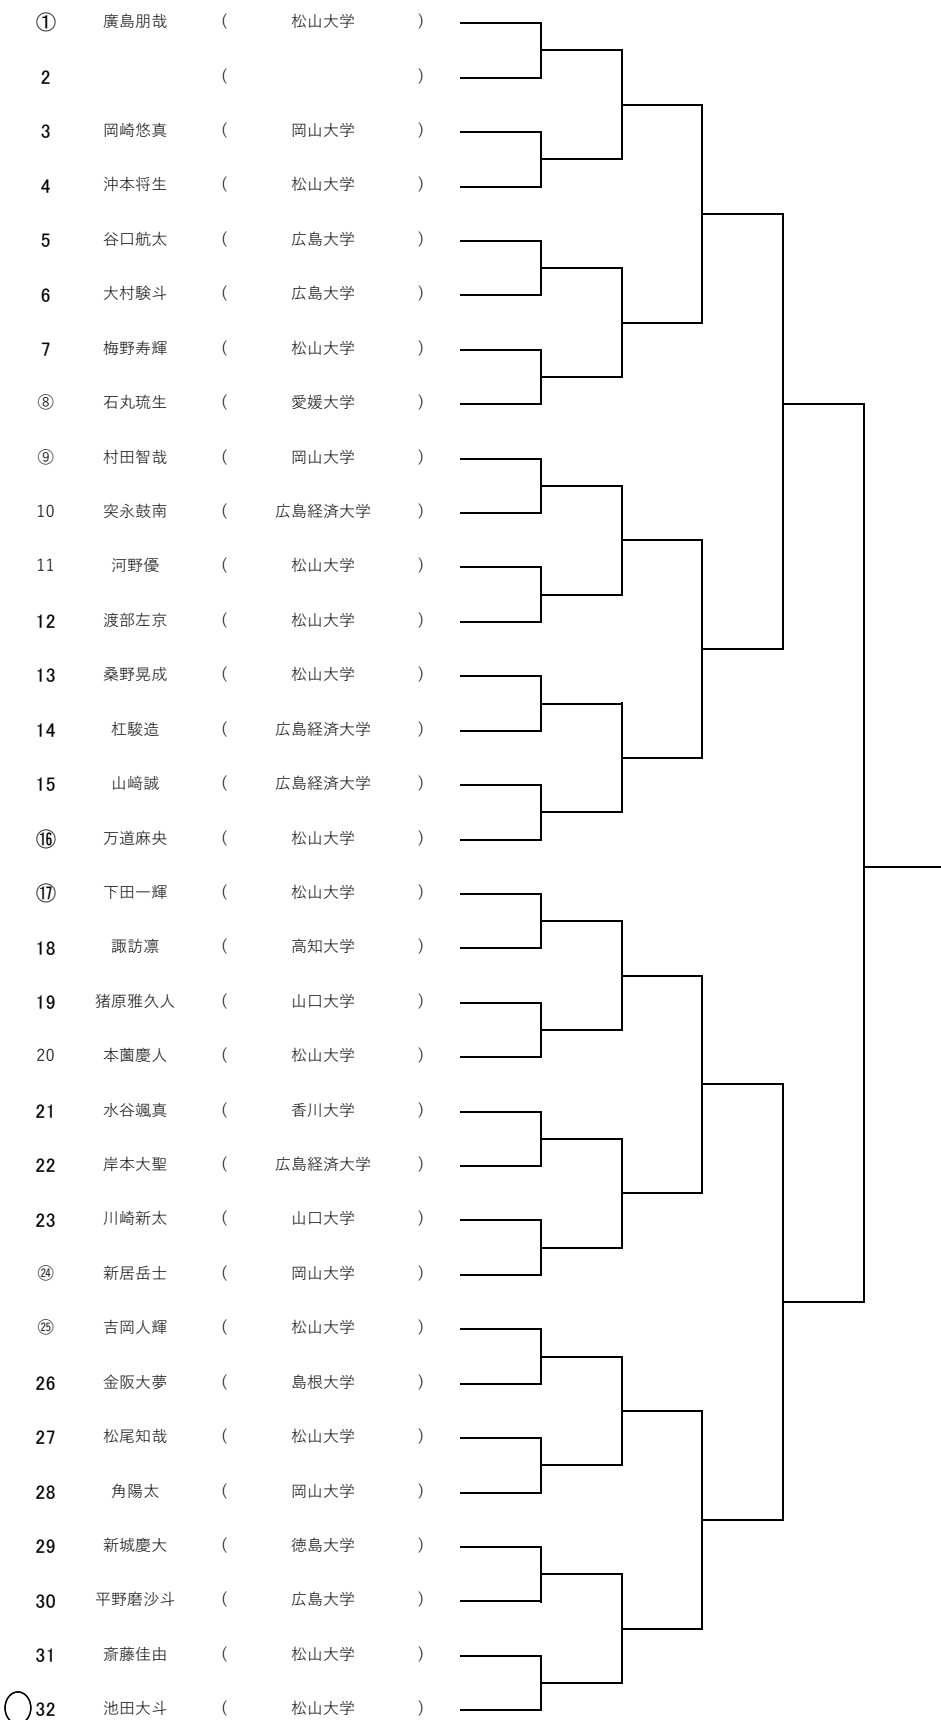

男子シングルス(○で囲まれた数字はシード)

		寒作悠司	( 松山大学 )	③③
		永峰克規	( 愛媛大学 )	34
		若松航輝	( 松山大学 )	35
		西津望	( 広島大学 )	36
		野中陽幸	( 松山大学 )	37
		門脇智大	( 愛媛大学 )	38
		谷崎恭祐	( 広島大学 )	39
		濱岡終生	( 広島修道大学 )	④④
		山内渉	( 愛媛大学 )	④①
		石川泰丞	( 広島経済大学 )	42
		西村和真	( 山口大学 )	43
		森美揮	( 松山大学 )	44
		北岡伸一郎	( 松山大学 )	45
		福田亮真	( 広島大学医学部 )	46
		藪有社	( 島根大学 )	47
		門脇空志	( 山口大学 )	④⑧
		長尾優希	( 愛媛大学 )	④⑨
		玉井凜太郎	( 松山大学 )	50
		清岡大海	( 愛媛大学 )	51
		神田駿太	( 広島大学 )	52
		森山蒼太	( 広島経済大学 )	53
		浴海斗	( 広島文化学園大学 )	54
		岡野至流	( 広島大学 )	55
		高村周成	( 岡山大学 )	⑤⑥
		夏目拓	( 愛媛大学 )	⑤⑦
		諸隈颯	( 広島大学 )	58
		中西希慎	( 山口大学 )	59
		大河内佑馬	( 愛媛大学 )	60
		谷口大	( 岡山大学 )	61
		田端祐太郎	( 山口大学 )	62
			( )	63
		正岡拓人	( 松山大学 )	⑥④