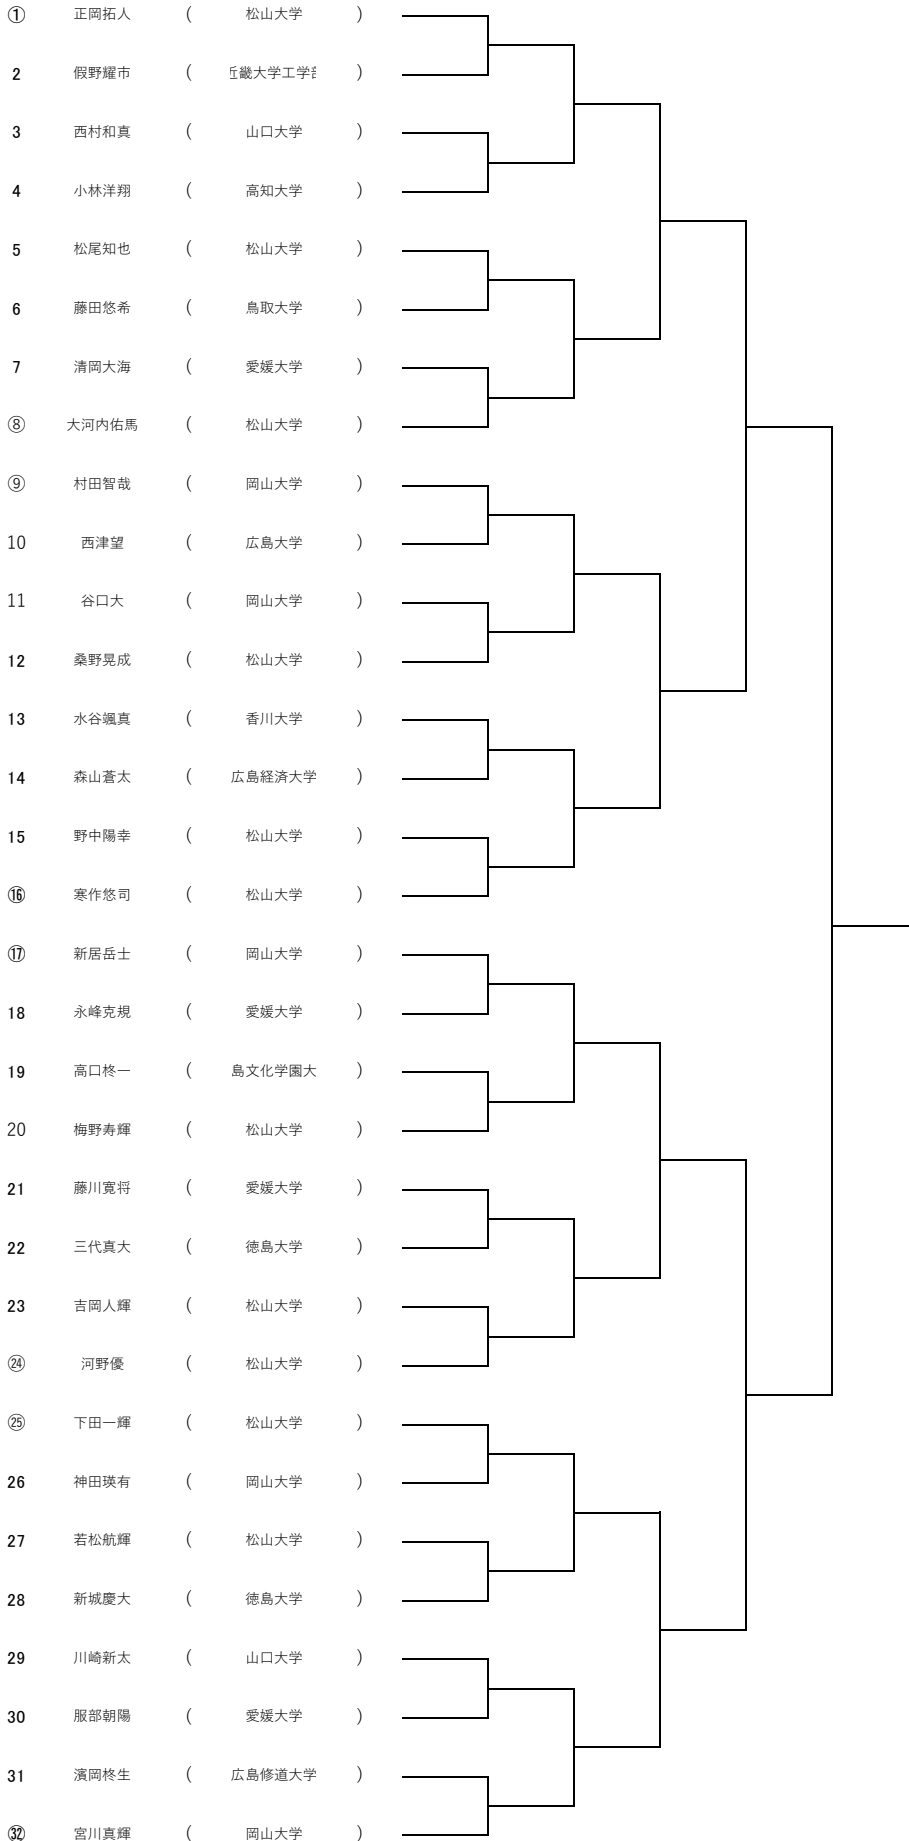

男子シングルス(○で囲まれた数字はシード)

		高村周成	(岡山大学)	③③
		沖本将生	(松山大学)	34
		秋山潤	(香川大学)	35
		関本椋	(松山大学)	36
		岸本大聖	(広島経済大学)	37
		突永鼓南	(広島経済大学)	38
		本園慶人	(松山大学)	39
		門脇空志	(山口大学)	④⑩
		万道麻央	(松山大学)	④①
		杠駿造	(広島経済大学)	42
		前野廉翔	(松山大学)	43
		井上憂大	(徳島大学)	44
		谷崎恭祐	(広島大学)	45
		仲野孝輝	(島根大学)	46
		福永公平	(山口大学医学部)	47
		角陽太	(岡山大学)	④⑧
		池田大斗	(松山大学)	④⑨
		小野翔太	(広島大学)	50
		北岡慎一郎	(松山大学)	51
		大田恵士	(広島経済大学)	52
		谷口航太	(広島大学)	53
		弘空青	(山口大学)	54
		諸隈颯	(広島大学)	55
		富田悟生	(島根大学)	⑤⑥
		山内渉	(愛媛大学)	⑤⑦
		山崎誠	(広島経済大学)	58
		夏目拓	(愛媛大学)	59
		秋吉晴太	(広島大学)	60
		猪原雅久人	(山口大学)	61
		玉井凜太郎	(松山大学)	62
		金坂大夢	(島根大学)	63
		廣島朋哉	(松山大学)	⑥④