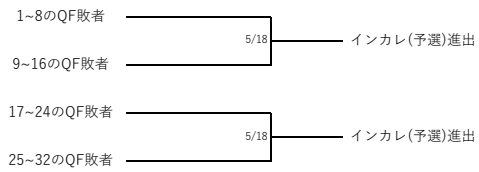

順位決定戦(MS)

《5~8位順位決め》

《9~16位順位決め》

順位決定戦(MD)

《3,4位順位決め》

《5~8位順位決め》

順位決定戦(WS)

《5~8位順位決め》