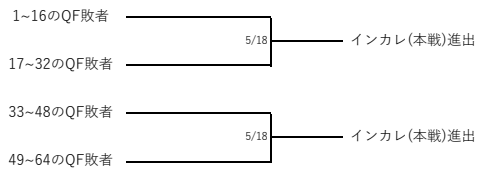

順位決定戦(MS)

《5~8位順位決め》

《9~16位順位決め》

順位決定戦(MD)

《3,4位順位決め》

《5~8位順位決め》

順位決定戦(WS)

《5~8位順位決め》