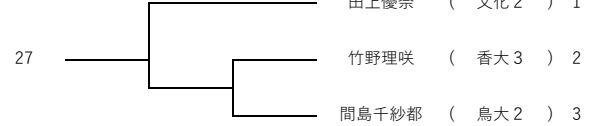

1 松田悠希 (岡大3)
2 米田智香 (広大 1)

21

1 漆原唯 (山大2)
2 渡辺悠月 (文化 1)

22

1 正本愛莉 (修大2)
2 岩尾なごみ (山大 2)

23

1 大内萌愛 (香大3)
2 佐藤優奈 (文化 2)
3 酒井瑠奈 (広大 3)

24

1 藤井唯華 (岡大 3)
2 黒田楓 (安田 1)
3 檜原和実 (広大 2)

25

26 村田四季 (山大 2) 1
東城千晴 (広市大 3) 2
坪内歩実 (広国 1) 3

27 田上優奈 (文化 2) 1
竹野理咲 (香大 3) 2
間島千紗都 (鳥大 2) 3

28 瀬崎結衣 (広大 2) 1
林田史央 (鳥大 3) 2
増本夏海 (安田 3) 3

29 小林葉 (香大 2) 1
佐々木あさひ (広大 2) 2
檜垣真歩 (鳥大 1) 3