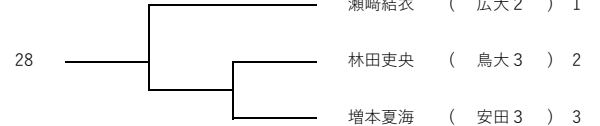

1 藤井唯華 (岡大 3)
2 黒田楓 (安田 1)
3 檜原和実 (広大 2)

25

26 村田四季 (山大 2) 1
東城千晴 (広市大 3) 2
坪内歩実 (広国 1) 3

27 田上優奈 (文化 2) 1
竹野理咲 (香大 3) 2
間島千紗都 (鳥大 2) 3

28 瀬崎結衣 (広大 2) 1
林田史央 (鳥大 3) 2
増本夏海 (安田 3) 3

29 小林葉 (香大 2) 1
佐々木あさひ (広大 2) 2
檜垣真歩 (鳥大 1) 3